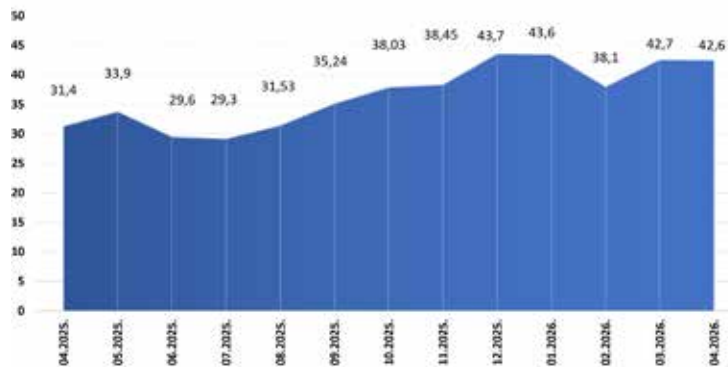

U travnju 2026. CIX je imao ukupno 41 članicu, a detaljan popis nalazi se na: <https://www.cix.hr/clanice/clanice>.

Prikaz prenesenog prometa tijekom godina za razdoblje od 2020. - 2025. (u PB)

Porast prometa u 2025. u odnosu na 2024. godinu

U odnosu na prethodni mjesec ostvaren je:

0,23 %

travanj 2026.

Ostvareni ukupni mjesečni promet: 42,6 PB

Maksimalna ostvarena propusnost kroz CIX preklopnike: 246,9 Gbit/s

Pregled mjesečnog prometa u zadnjih godinu dana u PB