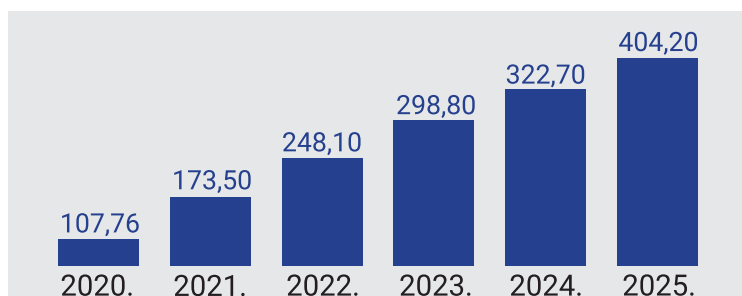

CIX već 25 godina osigurava razmjenu internetskog prometa putem svoje mrežne infrastrukture distribuirane na 3 lokacije

Dostupnost preklopnika u travnju na sve tri lokacije bila je 100 %.

Dostupnost usluge route server u travnju iznosila je 100 %. Preko route servera IPv4 peeringe ostvaruje 36 članica, a IPv6 peeringe 21 članica.

U travnju 2026. CIX je imao ukupno 41 članicu, a detaljan popis nalazi se na: <https://www.cix.hr/clanice/clanice>.

Prikaz prenesenog prometa tijekom godina za razdoblje od 2020. - 2025. (u PB)

Porast prometa u 2025. u odnosu na 2024. godinu

U odnosu na prethodni mjesec ostvaren je:

0,23 %

travanj 2026.

Ostvareni ukupni mjesečni promet: 42,6 PB

Maksimalna ostvarena propusnost kroz CIX preklopnike: 246,9 Gbit/s

Pregled mjesečnog prometa u zadnjih godinu dana u PB