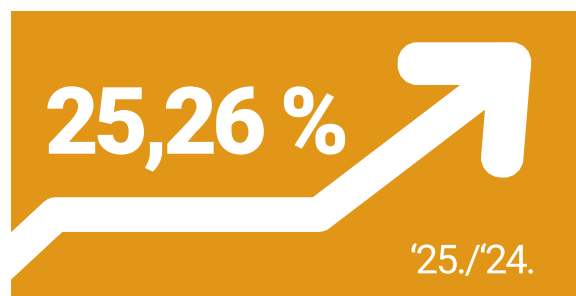

CIX već 25 godina osigurava razmjenu internetskog prometa putem svoje mrežne infrastrukture distribuirane na 3 lokacije

Dostupnost preklopnika u travnju na sve tri lokacije bila je 100 %.

Dostupnost usluge route server u travnju iznosila je 100 %. Preko route servera IPv4 peeringe ostvaruje 36 članica, a IPv6 peeringe 21 članica.

U travnju 2026. CIX je imao ukupno 41 članicu, a detaljan popis nalazi se na: <https://www.cix.hr/clanice/clanice>.

Prikaz prenesenog prometa tijekom godina za razdoblje od 2020. - 2025. (u PB)

Porast prometa u 2025. u odnosu na 2024. godinu