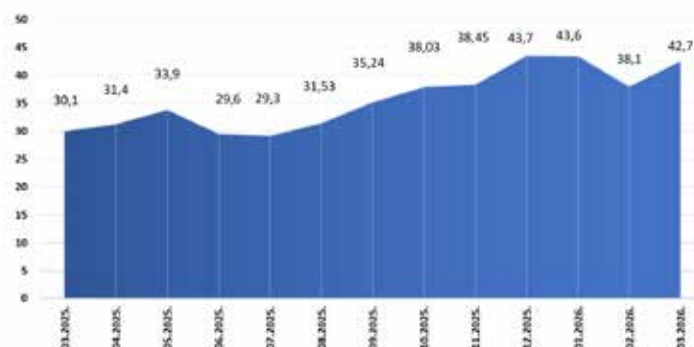

U ožujku 2026. CIX je imao ukupno 40 članica, a detaljan popis nalazi se na: <https://www.cix.hr/clanice/clanice>.

Prikaz prenesenog prometa tijekom godina za razdoblje od 2020. - 2025. (u PB)

Porast prometa u 2025. u odnosu na 2024. godinu

U odnosu na prethodni mjesec ostvaren je:

12,10 %

ožujak 2026.

Ostvareni ukupni mjesečni promet: 42,70 PB

Maksimalna ostvarena propusnost kroz CIX preklopnike: 243,80 Gbit/s

Pregled mjesečnog prometa u zadnjih godinu dana u PB