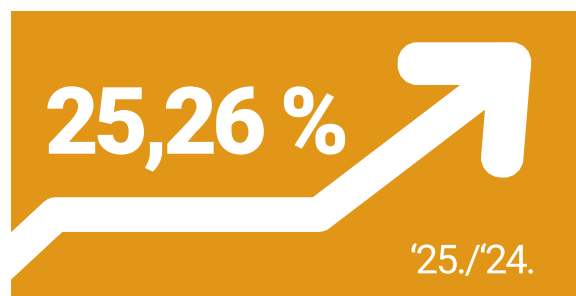

CIX već 25 godina osigurava razmjenu internetskog prometa putem svoje mrežne infrastrukture distribuirane na 3 lokacije

Dostupnost preklopnika u ožujku na sve tri lokacije bila je 100 %.

Dostupnost usluge route server u ožujku iznosila je 100 %. Preko route servera IPv4 peeringe ostvaruje 36 članica, a IPv6 peeringe 21 članica.

U ožujku 2026. CIX je imao ukupno 40 članica, a detaljan popis nalazi se na: <https://www.cix.hr/clanice/clanice>.

Prikaz prenesenog prometa tijekom godina za razdoblje od 2020. - 2025. (u PB)

Porast prometa u 2025. u odnosu na 2024. godinu