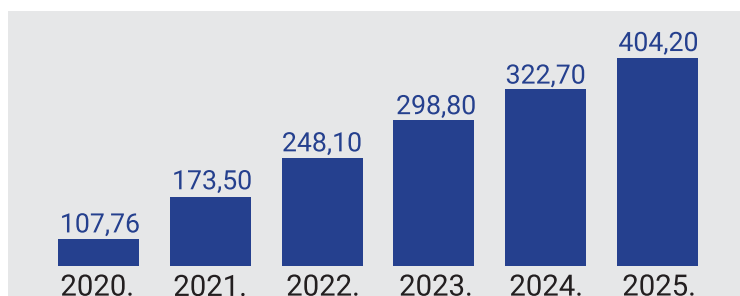

CIX već 25 godina osigurava razmjenu internetskog prometa putem svoje mrežne infrastrukture distribuirane na 3 lokacije

Dostupnost preklopnika u ožujku na sve tri lokacije bila je 100 %.

Dostupnost usluge route server u ožujku iznosila je 100 %. Preko route servera IPv4 peeringe ostvaruje 36 članica, a IPv6 peeringe 21 članica.

U ožujku 2026. CIX je imao ukupno 40 članica, a detaljan popis nalazi se na: <https://www.cix.hr/clanice/clanice>.

Prikaz prenesenog prometa tijekom godina za razdoblje od 2020. - 2025. (u PB)

Porast prometa u 2025. u odnosu na 2024. godinu

U odnosu na prethodni mjesec ostvaren je:

12,10 %

ožujak 2026.

Ostvareni ukupni mjesečni promet: 42,70 PB

Maksimalna ostvarena propusnost kroz CIX preklopnike: 243,80 Gbit/s

Pregled mjesečnog prometa u zadnjih godinu dana u PB