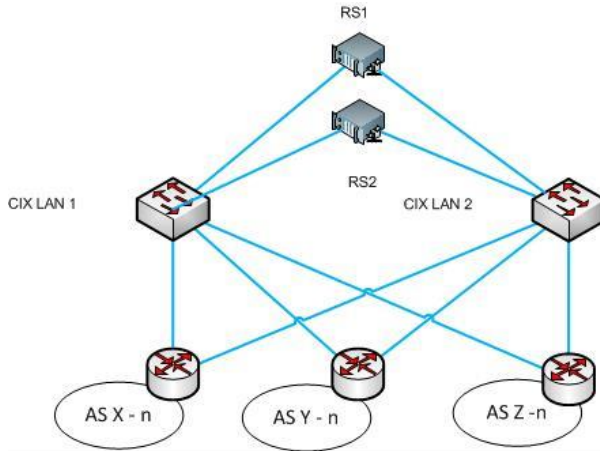

Nova mrežna infrastruktura CIX-a

Stjepko Ivezić, Srce

Sveučilište u Zagrebu
Sveučilišni računski centar

srce
otvoreni pristup

Stara mrežna infrastruktura CIX-a

- Nedostaci:

- Nema redundancije u slučaju ispada CIX preklopnika
- Nedostatan broj 10G sučelja

Dizajn nove mrežne infrastrukture CIX-a (1)

- Dva odvojena VLAN-a:

Dizajn nove mrežne infrastrukture CIX-a (2)

- Multichassis LAG (MLAG):

Dizajn nove mrežne infrastrukture CIIX-a (3)

- Slaganje preklopnika u “stack”

Testiranje mogućih dizajna - MLAG

- Promet u smjeru B je u svim slučajevima išao samo preko preklopnika EX2 na kojeg je spojen izvor prometa.

Testiranje mogućih dizajna – stack

- Promet u smjeru B, od “stack”-a prema preklopniku J1, je ravnomjerno raspoređen po portovima na preklopnicima EX1 i EX2 i ne ovisi o tome na koji je preklopnik spojen izvor prometa

https://intwww.srce.hr/wiki/index.php/Testiranja_nove_mrežne_infrastrukture_CIX-a

Nova mrežna infrastruktura CIX-a (1)

- Članicama CIX-a omogućena je visoka dostupnost usluge
 - U slučaju ispada jednog CIX preklopnika, članicama je omogućena razmjena internetskog prometa preko drugog CIX preklopnika bez ispada usluge
 - Preduvjet za to je da članice nadgrade svoju uslugu sa dodatnim portom
- Članicama CIX-a je osiguran dovoljan broj 1/10GbE sučelja da zadovolji njihove buduće potrebe za kapacitetima i nadogradnjom te omogućava članicama korištenje nove 40GbE usluge
 - 94 dual speed 1/10GbE sučelja za spajanje članica
 - 4 40GbE sučelja za spajanje članica
- Visoka propusnost
- Članice koje koriste uslugu 100M ostale su na spojene na "stari" CIX preklopnik - spojen na dva nova preklopnika u LAG 2x1GbE