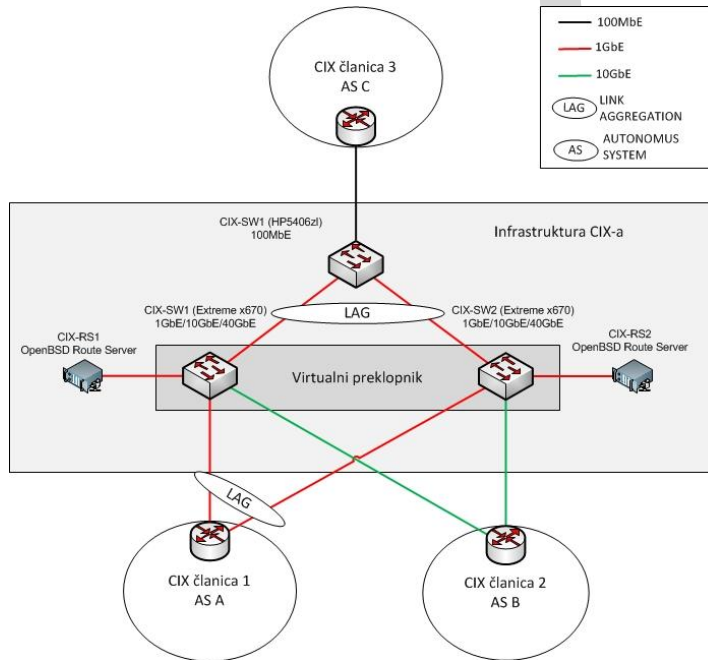

Nova mrežna infrastruktura CIX-a (2)