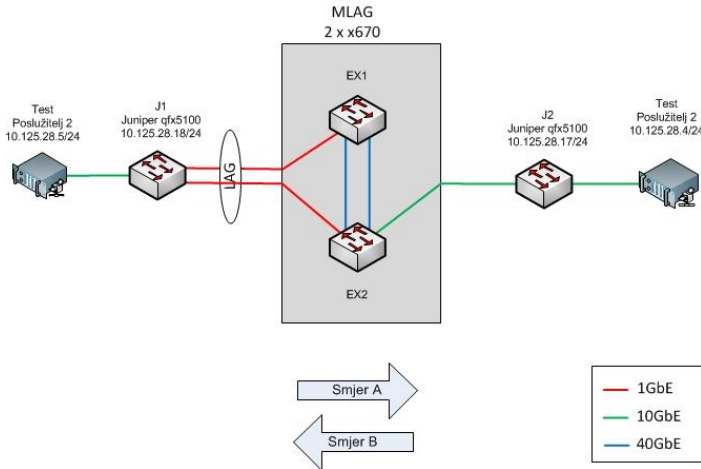

Nova mrežna infrastruktura CIX-a

Stjepko Ivezić, Srce

Sveučilište u Zagrebu
Sveučilišni računski centar

srce
otvoreni pristup

Stara mrežna infrastruktura CIX-a

- Nedostaci:

- Nema redundancije u slučaju ispada CIX preklopnika
- Nedostatan broj 10G sučelja

Dizajn nove mrežne infrastrukture CIX-a (1)

- Dva odvojena VLAN-a:

Dizajn nove mrežne infrastrukture CIX-a (2)

- Multichassis LAG (MLAG):

Dizajn nove mrežne infrastrukture CIIX-a (3)

- Slaganje preklopnika u “stack”

Testiranje mogućih dizajna - MLAG

- Promet u smjeru B je u svim slučajevima išao samo preko preklopnika EX2 na kojeg je spojen izvor prometa.

Testiranje mogućih dizajna – stack

- Promet u smjeru B, od “stack”-a prema preklopniku J1, je ravnomjerno raspoređen po portovima na preklopnicima EX1 i EX2 i ne ovisi o tome na koji je preklopnik spojen izvor prometa

Testiranja zahtjevanih funkcionalnosti (1)

- Filtriranje STP i PVST paketa dinamičkim pristupnim listama:
 - dinamička pristupna lista za filtriranje STP paketa:

```
create access-list bpdu1 "ethernet-destination-address 01:80:C2:00:00:00;"  
"deny; count bpdu1"
```
 - dinamička pristupna lista za filtriranje PVST paketa: