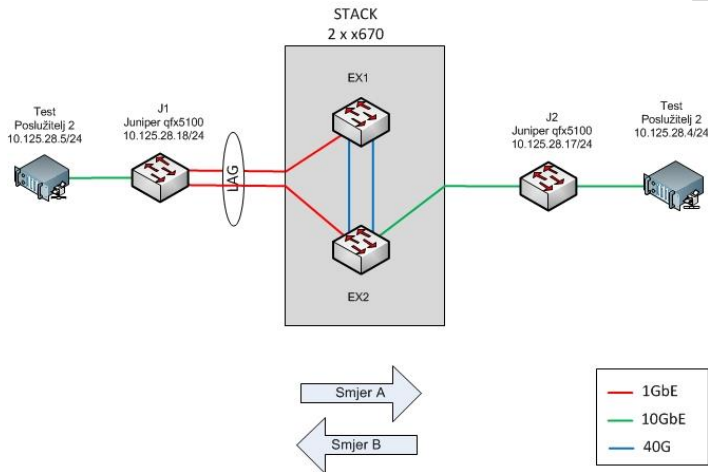

Nova mrežna infrastruktura CIX-a

Stjepko Ivezić, Srce

Sveučilište u Zagrebu
Sveučilišni računski centar

srce
otvoreni pristup

Stara mrežna infrastruktura CIX-a

- Nedostaci:

- Nema redundancije u slučaju ispada CIX preklopnika
- Nedostatan broj 10G sučelja

Dizajn nove mrežne infrastrukture CIX-a (1)

- Dva odvojena VLAN-a:

Dizajn nove mrežne infrastrukture CIX-a (2)

- Multichassis LAG (MLAG):

Dizajn nove mrežne infrastrukture CIIX-a (3)

- Slaganje preklopnika u “stack”

Testiranje mogućih dizajna - MLAG

- Promet u smjeru B je u svim slučajevima išao samo preko preklopnika EX2 na kojeg je spojen izvor prometa.

Testiranje mogućih dizajna – stack

- Promet u smjeru B, od “stack”-a prema preklopniku J1, je ravnomjerno raspoređen po portovima na preklopnicima EX1 i EX2 i ne ovisi o tome na koji je preklopnik spojen izvor prometa

Testiranja zahtjevanih funkcionalnosti (1)

- Filtriranje STP i PVST paketa dinamičkim pristupnim listama:
 - dinamička pristupna lista za filtriranje STP paketa:

```
create access-list bpdu1 "ethernet-destination-address 01:80:C2:00:00:00;"  
"deny; count bpdu1"
```
 - dinamička pristupna lista za filtriranje PVST paketa: