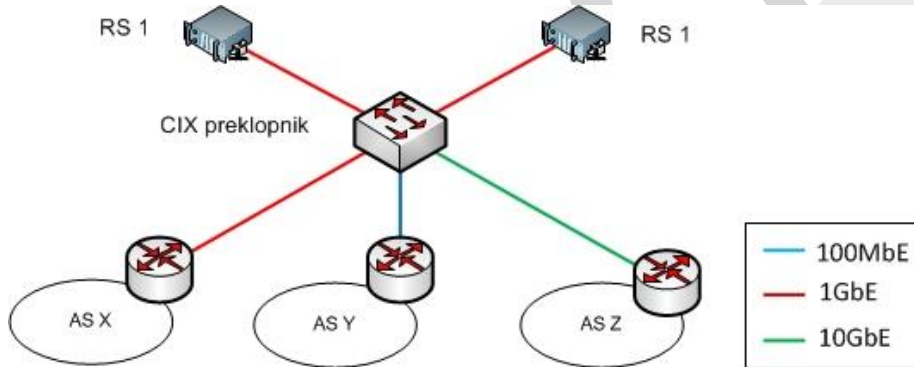

Nova mrežna infrastruktura CIX-a

Stjepko Ivezić, Srce

Sveučilište u Zagrebu
Sveučilišni računski centar

srce
otvoreni pristup

Stara mrežna infrastruktura CIX-a

- Nedostaci:

- Nema redundancije u slučaju ispada CIX preklopnika
- Nedostatan broj 10G sučelja

Dizajn nove mrežne infrastrukture CIX-a (1)

- Dva odvojena VLAN-a:

Dizajn nove mrežne infrastrukture CIX-a (2)

- Multichassis LAG (MLAG):

Dizajn nove mrežne infrastrukture CIIX-a (3)

- Slaganje preklopnika u “stack”

Testiranje mogućih dizajna - MLAG

- Promet u smjeru B je u svim slučajevima išao samo preko preklopnika EX2 na kojeg je spojen izvor prometa.

Testiranje mogućih dizajna – stack

- Promet u smjeru B, od “stack”-a prema preklopniku J1, je ravnomjerno raspoređen po portovima na preklopnicima EX1 i EX2 i ne ovisi o tome na koji je preklopnik spojen izvor prometa

https://intwww.srce.hr/wiki/index.php/Testiranja_nove_mrežne_infrastrukture_CIX-a

Nova mrežna infrastruktura CIX-a (1)

- Članicama CIX-a omogućena je visoka dostupnost usluge
 - U slučaju ispada jednog CIX preklopnika, članicama je omogućena razmjena internetskog prometa preko drugog CIX preklopnika bez ispada usluge
 - Preduvjet za to je da članice nadgrade svoju uslugu sa dodatnim portom
- Članicama CIX-a je osiguran dovoljan broj 1/10GbE sučelja da zadovolji njihove buduće potrebe za kapacitetima i nadogradnjom te omogućava članicama korištenje nove 40GbE usluge
 - 94 dual speed 1/10GbE sučelja za spajanje članica
 - 4 40GbE sučelja za spajanje članica
- Visoka propusnost
- Članice koje koriste uslugu 100M ostale su na spojene na "stari" CIX preklopnik - spojen na dva nova preklopnika u LAG 2x1GbE