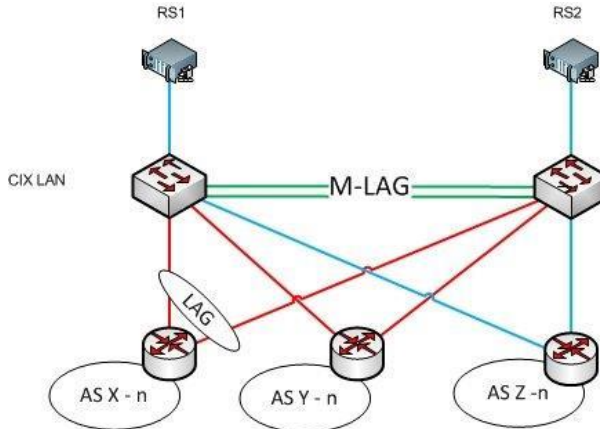

Nova mrežna infrastruktura CIX-a

Stjepko Ivezić, Srce

Sveučilište u Zagrebu
Sveučilišni računski centar

srce
otvoreni pristup

Stara mrežna infrastruktura CIX-a

- Nedostaci:

- Nema redundancije u slučaju ispada CIX preklopnika
- Nedostatan broj 10G sučelja

Dizajn nove mrežne infrastrukture CIX-a (1)

- Dva odvojena VLAN-a:

Dizajn nove mrežne infrastrukture CIX-a (2)

- Multichassis LAG (MLAG):

Dizajn nove mrežne infrastrukture CIIX-a (3)

- Slaganje preklopnika u “stack”

Testiranje mogućih dizajna - MLAG

- Promet u smjeru B je u svim slučajevima išao samo preko preklopnika EX2 na kojeg je spojen izvor prometa.

Testiranje mogućih dizajna – stack

- Promet u smjeru B, od “stack”-a prema preklopniku J1, je ravnomjerno raspoređen po portovima na preklopnicima EX1 i EX2 i ne ovisi o tome na koji je preklopnik spojen izvor prometa

Testiranja zahtjevanih funkcionalnosti (1)

- Filtriranje STP i PVST paketa dinamičkim pristupnim listama:
 - dinamička pristupna lista za filtriranje STP paketa:

```
create access-list bpdu1 "ethernet-destination-address 01:80:C2:00:00:00;"  
"deny; count bpdu1"
```
 - dinamička pristupna lista za filtriranje PVST paketa: