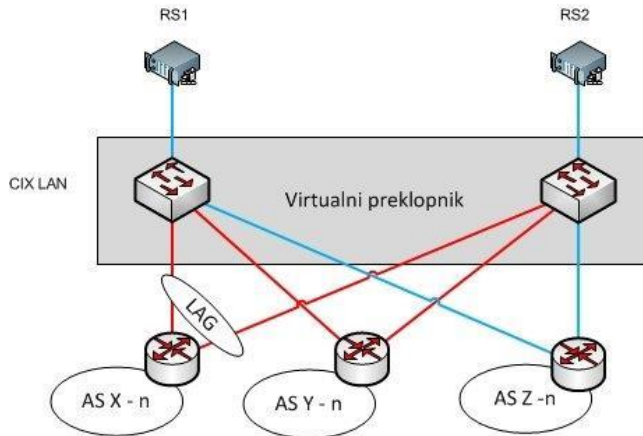

Nova mrežna infrastruktura CIX-a

Stjepko Ivezić, Srce

Sveučilište u Zagrebu
Sveučilišni računski centar

srce
otvoreni pristup

Stara mrežna infrastruktura CIX-a

- Nedostaci:

- Nema redundancije u slučaju ispada CIX preklopnika
- Nedostatan broj 10G sučelja

Dizajn nove mrežne infrastrukture CIX-a (1)

- Dva odvojena VLAN-a:

Dizajn nove mrežne infrastrukture CIX-a (2)

- Multichassis LAG (MLAG):

Dizajn nove mrežne infrastrukture CIIX-a (3)

- Slaganje preklopnika u “stack”

Testiranje mogućih dizajna - MLAG

- Promet u smjeru B je u svim slučajevima išao samo preko preklopnika EX2 na kojeg je spojen izvor prometa.

Testiranje mogućih dizajna – stack

- Promet u smjeru B, od “stack”-a prema preklopniku J1, je ravnomjerno raspoređen po portovima na preklopnicima EX1 i EX2 i ne ovisi o tome na koji je preklopnik spojen izvor prometa

Testiranja zahtjevanih funkcionalnosti (1)

- Filtriranje STP i PVST paketa dinamičkim pristupnim listama:
 - dinamička pristupna lista za filtriranje STP paketa:

```
create access-list bpdu1 "ethernet-destination-address 01:80:C2:00:00:00;"  
"deny; count bpdu1"
```
 - dinamička pristupna lista za filtriranje PVST paketa: