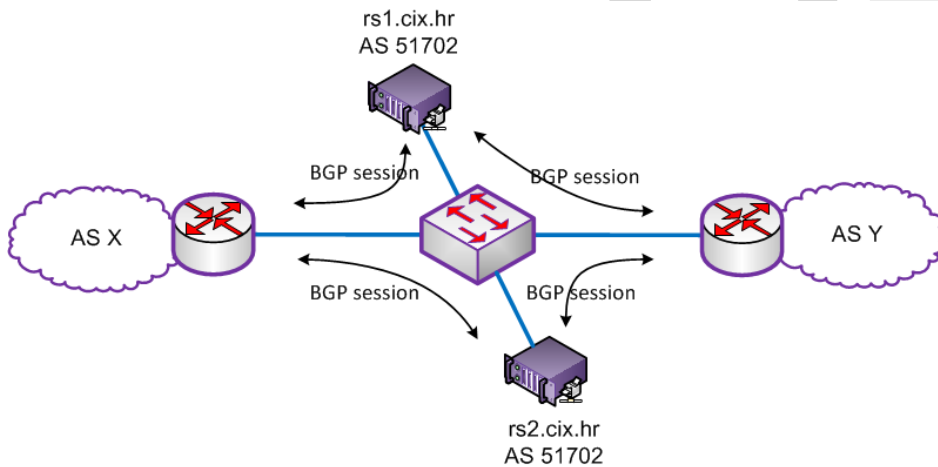

Osnivanje CIX-a

- Memorandum o uspostavi nacionalnog sjedišta za razmjenu Internet prometa potpisan od 5 ISPs u 2000
- Inicijativa akademske zajednice
- Udomljen i vođen od strane Srca
- Neutralan i ne za profit
- Dostupan svim ISP-ovima u RH, komercijalnim ili nekomercijalnim, te privatnim mrežama
- Partnerski odnos prema članicama; CIX pravilnik, CIX vijeće

CIX infrastruktura

- Distribuirana CIX 1 i CIX2
- Ethernet preklopnici (EN x670, dva radi povećane dostupnosti, Dell F10 S4810)
- BGP Route Serveri (dva radi povećane dostupnosti) - OpenBGPD
- AS (Autonomus System) broj 51702 i adresni prostor 193.192.15.64/26 (IPv4 PI) i 2001:7f8:28::/48 (IPv6 PI)
- Usluge :
 - 100M*, 1G, 10G, 40G?
 - Multilateralni peering upotrebom BGP Route Servera
 - Upotreba dodatnih VLAN-ova
- Uvjeti : AS broj, IP adresni prostor, BGPv4, vidljivost na Internetu

CIX infrastruktura (1)

CIX infrastruktura (2)

CIX članice

Međunarodni članovi
sadržaj

Spajanja i preuzimanja

Regulacija tržišta

Novi igrači

CIX promet (PB)