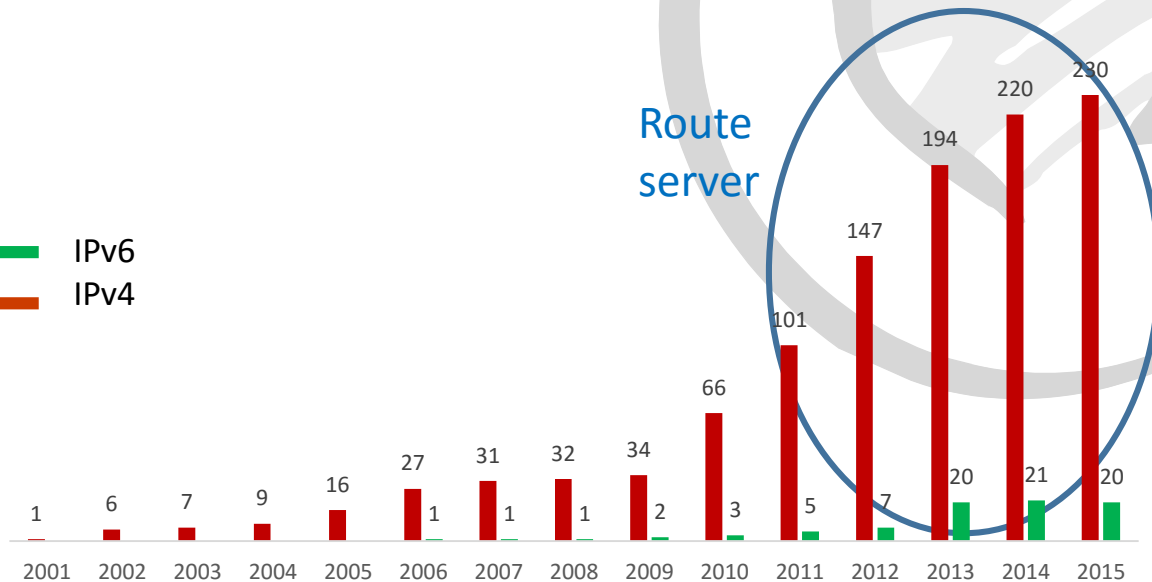

CIX infrastruktura

- Distribuirana CIX 1 i CIX2
- Ethernet preklopnici (EN x670, dva radi povećane dostupnosti, Dell F10 S4810)
- BGP Route Serveri (dva radi povećane dostupnosti) - OpenBGPD
- AS (Autonomus System) broj 51702 i adresni prostor 193.192.15.64/26 (IPv4 PI) i 2001:7f8:28::/48 (IPv6 PI)
- Usluge :
 - 100M*, 1G, 10G, 40G?
 - Multilateralni peering upotrebom BGP Route Servera
 - Upotreba dodatnih VLAN-ova
- Uvjeti : AS broj, IP adresni prostor, BGPv4, vidljivost na Internetu

CIX infrastruktura (1)

CIX infrastruktura (2)

CIX članice

Međunarodni članovi
sadržaj

Spajanja i preuzimanja

Regulacija tržišta

Novi igrači

CIX promet (PB)

Nove članice
Video
CDNs

CIx peerings

IPv6
IPv4

01.06.2016

- Distribuirana infrastruktura CIX 1 i CIX2
- Novi javni web
- Novi interni portal za članice
- Novi pravilnik

Hvala !

Pitanja ?

Sveučilište u Zagrebu
Sveučilišni računski centar