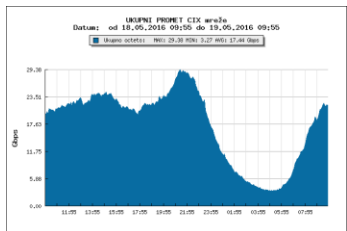

CIX infrastruktura (1)

CIX infrastruktura (2)

CIX članice

Međunarodni članovi
sadržaj

Spajanja i preuzimanja

Regulacija tržišta

Novi igrači

CIX promet (PB)

Nove članice
Video
CDNs

CIx peerings

IPv6
IPv4

01.06.2016

- Distribuirana infrastruktura CIX 1 i CIX2
- Novi javni web
- Novi interni portal za članice
- Novi pravilnik

Hvala !

Pitanja ?

Sveučilište u Zagrebu
Sveučilišni računski centar