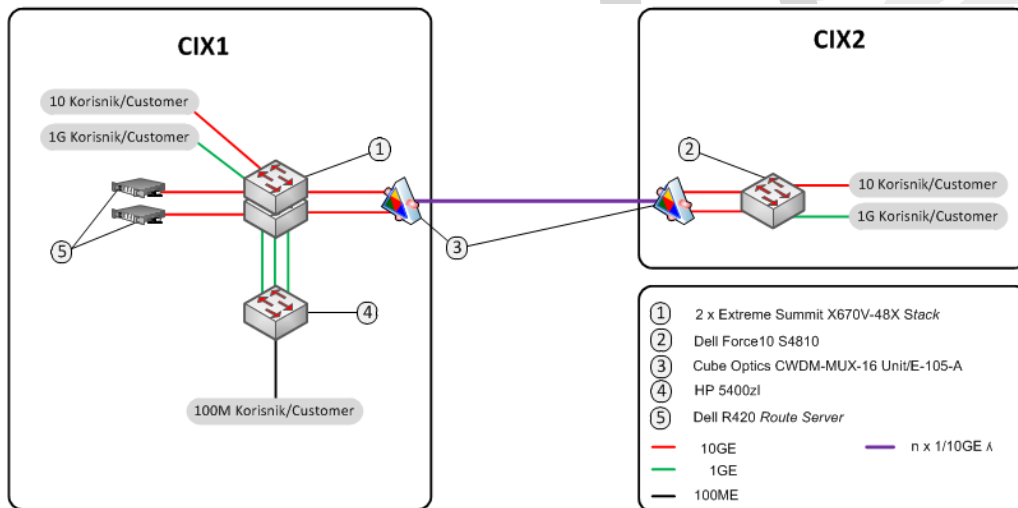

CIX infrastruktura (1)