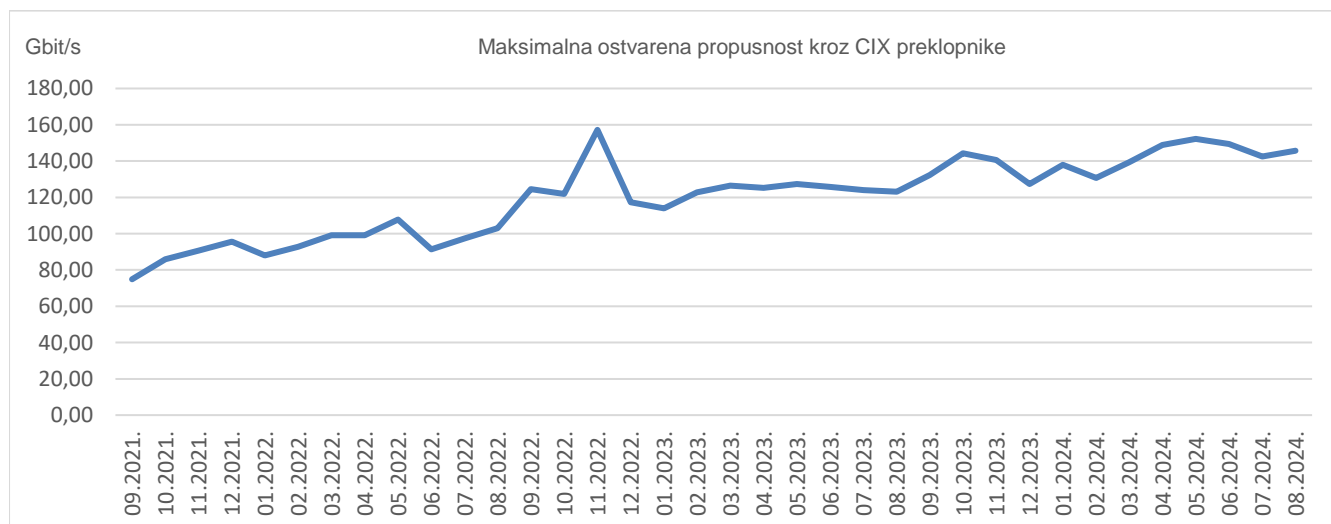

38

članica CIX-a

Statistika upotrebe CIX-a

Ukupno preneseni promet kroz CIX preklopnike u srpnju iznosi **26,34 PB**. U kolovozu je kroz CIX preklopnike preneseno **26,42 PB** podataka. Na [web-stranici http://www.cix.hr/o-cix-u/mreznna-statistika/povijest](http://www.cix.hr/o-cix-u/mreznna-statistika/povijest) nalaze se podaci o tekućem prometu ostvarenom preko preklopnika CIX-a.

26,4
PB
Prosječni mjesečni promet za srpanj i kolovoz

Ukupan broj IPv4 *peering* ugovora na dan 31. kolovoza 2024. iznosi **587**, a IPv6 *peering* ugovora **139**. Aktualna *peering* matrica nalazi se na <http://www.cix.hr/usluge/peering-matrica>.