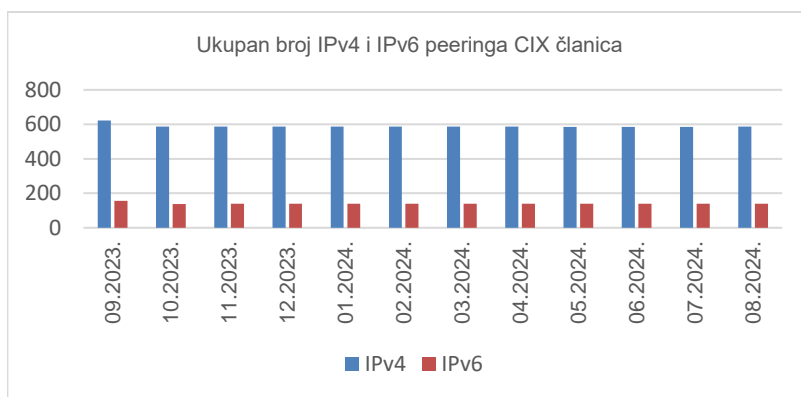

38

članica CIX-a

Statistika upotrebe CIX-a

Ukupno preneseni promet kroz CIX preklopnike u srpnju iznosi **26,34 PB**. U kolovozu je kroz CIX preklopnike preneseno **26,42 PB** podataka. Na [web-stranici http://www.cix.hr/o-cix-u/mreznna-statistika/povijest](http://www.cix.hr/o-cix-u/mreznna-statistika/povijest) nalaze se podaci o tekućem prometu ostvarenom preko preklopnika CIX-a.

26,4
PB
Prosječni mjesečni promet za srpanj i kolovoz

Ukupan broj IPv4 *peering* ugovora na dan 31. kolovoza 2024. iznosi **587**, a IPv6 *peering* ugovora **139**. Aktualna *peering* matrica nalazi se na <http://www.cix.hr/usluge/peering-matrica>.