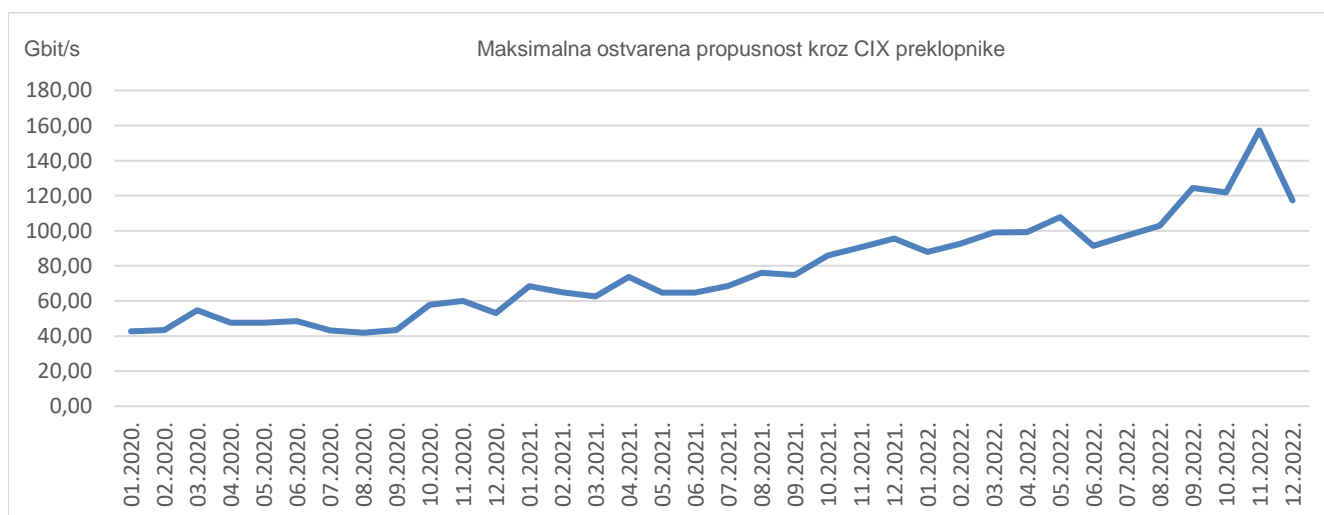

40

članica CIX-a

Statistika upotrebe CIX-a

Ukupno preneseni promet kroz CIX preklopnike u prosincu iznosi **23,94 PB**. Na [web-stranici http://www.cix.hr/o-cix-u/mreznata-statistika/povijest](http://www.cix.hr/o-cix-u/mreznata-statistika/povijest) nalaze se podaci o tekućem prometu ostvarenom preko preklopnika CIX-a.

23,9
PB
ukupni mjesečni
promet

Ukupan broj IPv4 *peering* ugovora na dan 31. prosinca 2022. iznosi **647**, a IPv6 *peering* ugovora **180**. Aktualna *peering* matrica nalazi se na <http://www.cix.hr/usluge/peering-matrica>.