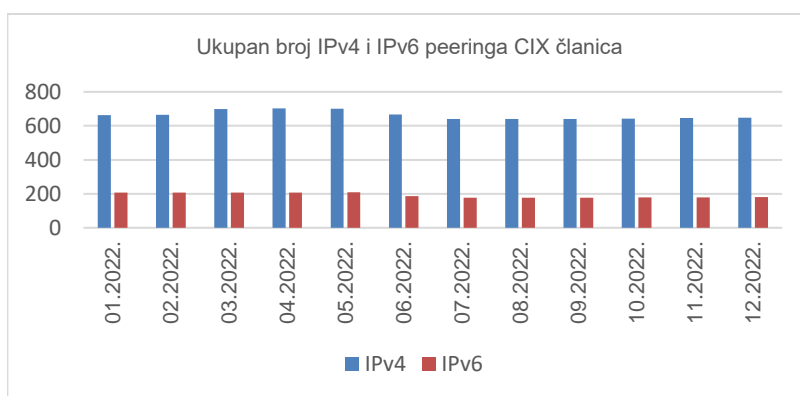

40

članica CIX-a

Statistika upotrebe CIX-a

Ukupno preneseni promet kroz CIX preklopnike u prosincu iznosi **23,94 PB**. Na [web-stranici http://www.cix.hr/o-cix-u/mreznata-statistika/povijest](http://www.cix.hr/o-cix-u/mreznata-statistika/povijest) nalaze se podaci o tekućem prometu ostvarenom preko preklopnika CIX-a.

23,9
PB
ukupni mjesečni
promet

Ukupan broj IPv4 *peering* ugovora na dan 31. prosinca 2022. iznosi **647**, a IPv6 *peering* ugovora **180**. Aktualna *peering* matrica nalazi se na <http://www.cix.hr/usluge/peering-matrica>.