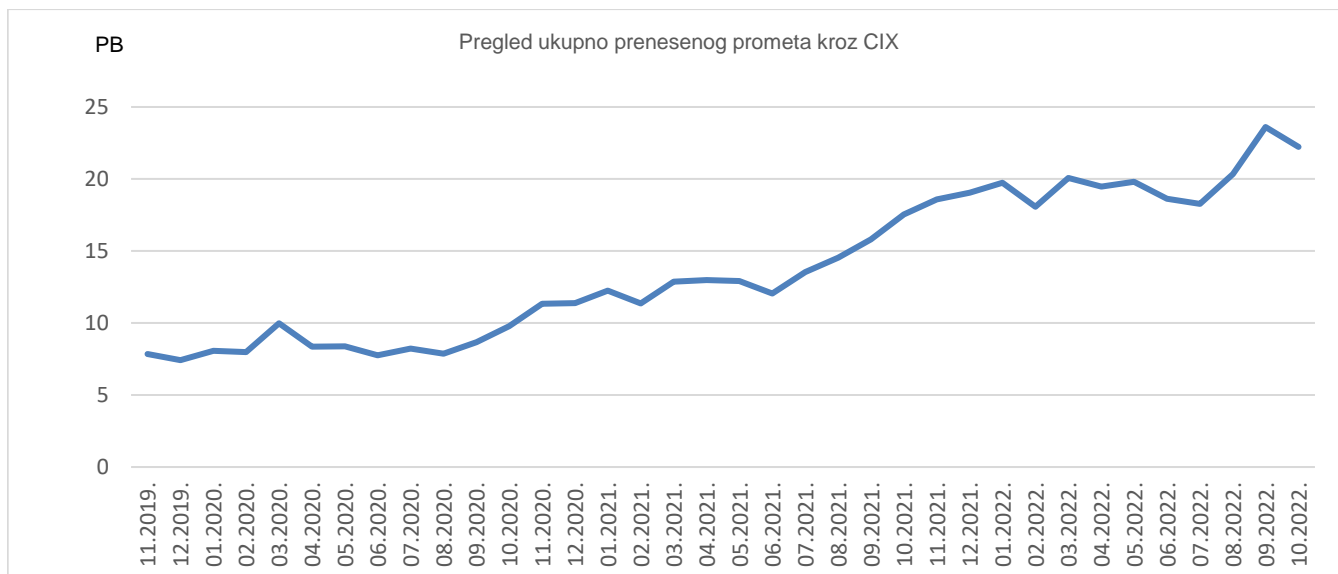

Statistika upotrebe CIX-a

Ukupno preneseni promet kroz CIX preklopnike u listopadu iznosi **22,22 PB**. Na [web-stranici http://www.cix.hr/o-cix-u/mreza-statistika/povijest](http://www.cix.hr/o-cix-u/mreza-statistika/povijest) nalaze se podaci o tekućem prometu ostvarenom preko preklopnika CIX-a.

22,2
PB
ukupni mjesečni
promet