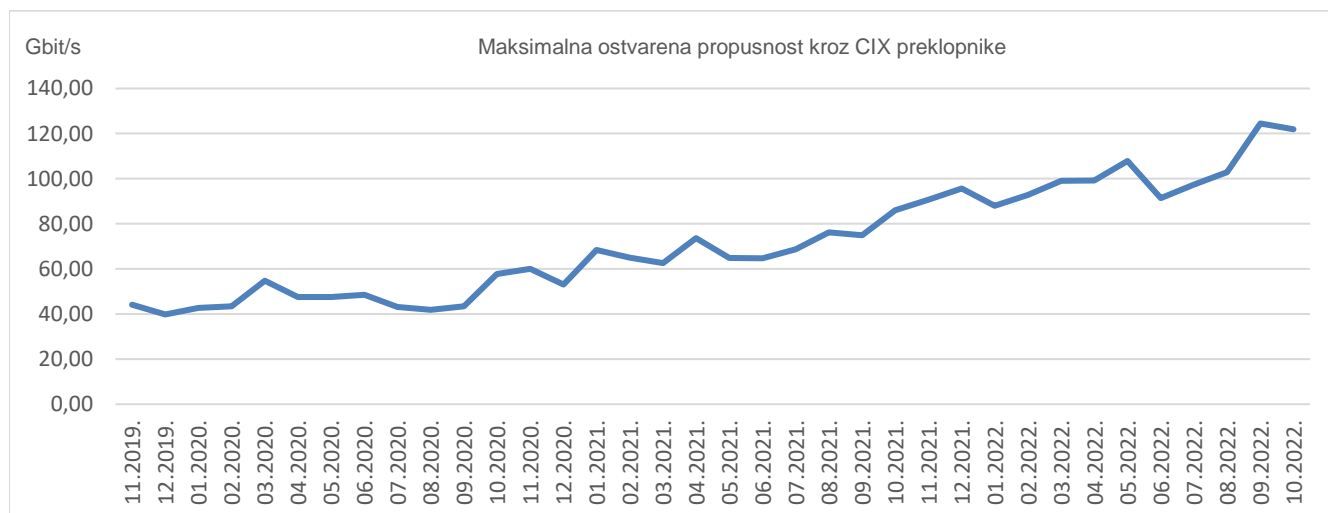

39

članica CIX-a

Statistika upotrebe CIX-a

Ukupno preneseni promet kroz CIX preklopnike u listopadu iznosi **22,22 PB**. Na [web-stranici http://www.cix.hr/o-cix-u/mreza-statistika/povijest](http://www.cix.hr/o-cix-u/mreza-statistika/povijest) nalaze se podaci o tekućem prometu ostvarenom preko preklopnika CIX-a.

22,2
PB
ukupni mjesečni
promet

Ukupan broj IPv4 *peering* ugovora na dan 31. listopada 2022. iznosi **642**, a IPv6 *peering* ugovora **178**. Aktualna *peering* matrica nalazi se na <http://www.cix.hr/usluge/peering-matrica>.