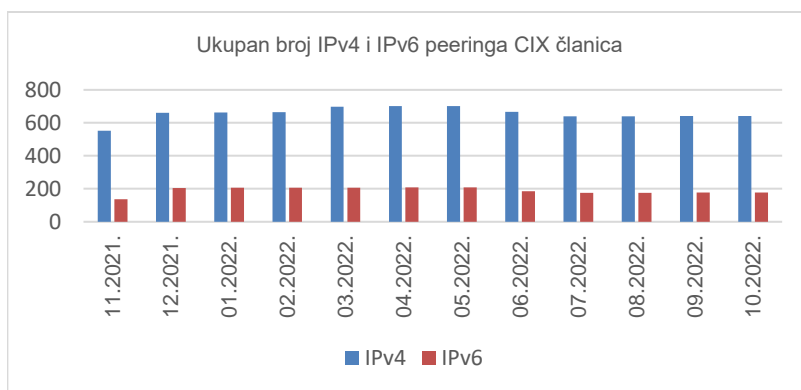

39

članica CIX-a

Statistika upotrebe CIX-a

Ukupno preneseni promet kroz CIX preklopnike u listopadu iznosi **22,22 PB**. Na [web-stranici http://www.cix.hr/o-cix-u/mreza-statistika/povijest](http://www.cix.hr/o-cix-u/mreza-statistika/povijest) nalaze se podaci o tekućem prometu ostvarenom preko preklopnika CIX-a.

22,2
PB
ukupni mjesečni
promet

Ukupan broj IPv4 *peering* ugovora na dan 31. listopada 2022. iznosi **642**, a IPv6 *peering* ugovora **178**. Aktualna *peering* matrica nalazi se na <http://www.cix.hr/usluge/peering-matrica>.