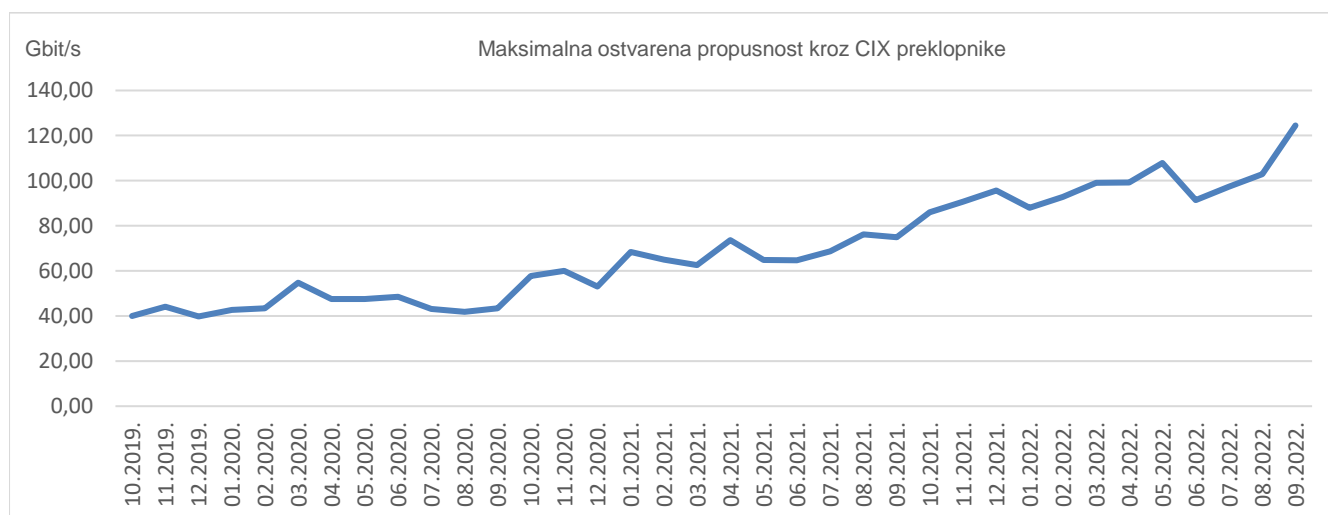

39

članica CIX-a

Statistika upotrebe CIX-a

Ukupno preneseni promet kroz CIX preklopnike u rujnu iznosi **23,61 PB**. Na [web-stranici http://www.cix.hr/o-cix-u/mreznaj-statistika/povijest](http://www.cix.hr/o-cix-u/mreznaj-statistika/povijest) nalaze se podaci o tekućem prometu ostvarenom preko preklopnika CIX-a.

23,6
PB
ukupni mjesečni
promet

Ukupan broj IPv4 *peering* ugovora na dan 30. rujna 2022. iznosi **641**, a IPv6 *peering* ugovora **177**. Aktualna *peering* matrica nalazi se na <http://www.cix.hr/usluge/peering-matrica>.