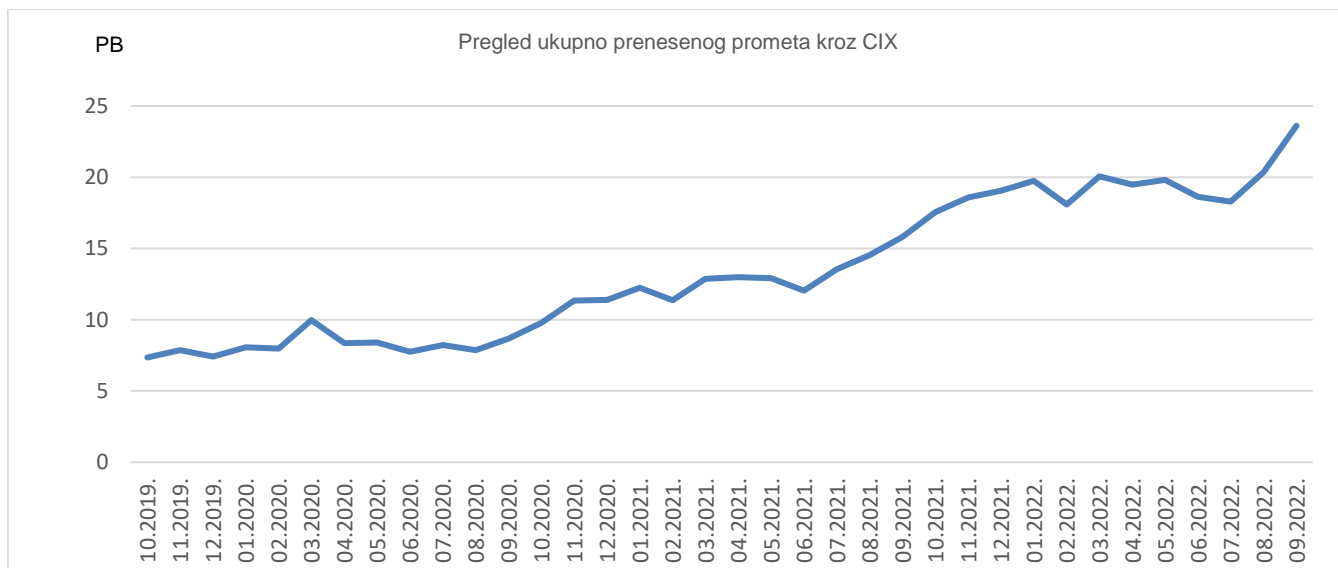

39

članica CIX-a

Statistika upotrebe CIX-a

Ukupno preneseni promet kroz CIX preklopnike u rujnu iznosi **23,61 PB**. Na [web-stranici http://www.cix.hr/o-cix-u/mreznaj-statistika/povijest](http://www.cix.hr/o-cix-u/mreznaj-statistika/povijest) nalaze se podaci o tekućem prometu ostvarenom preko preklopnika CIX-a.