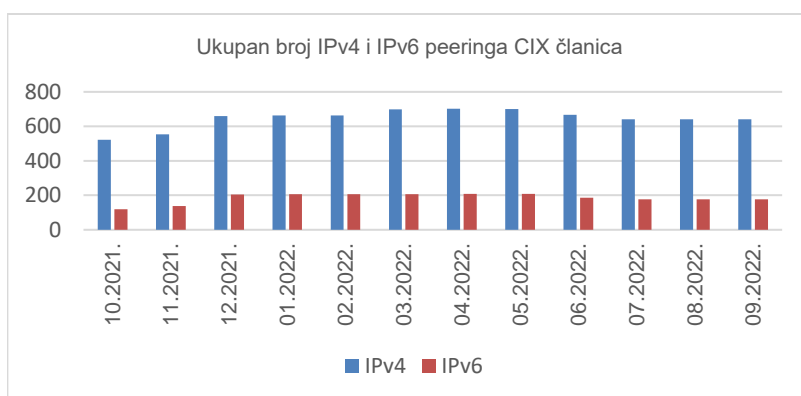

39

članica CIX-a

Statistika upotrebe CIX-a

Ukupno preneseni promet kroz CIX preklopnike u rujnu iznosi **23,61 PB**. Na [web-stranici http://www.cix.hr/o-cix-u/mreznaj-statistika/povijest](http://www.cix.hr/o-cix-u/mreznaj-statistika/povijest) nalaze se podaci o tekućem prometu ostvarenom preko preklopnika CIX-a.

23,6
PB
ukupni mjesečni
promet

Ukupan broj IPv4 *peering* ugovora na dan 30. rujna 2022. iznosi **641**, a IPv6 *peering* ugovora **177**. Aktualna *peering* matrica nalazi se na <http://www.cix.hr/usluge/peering-matrica>.