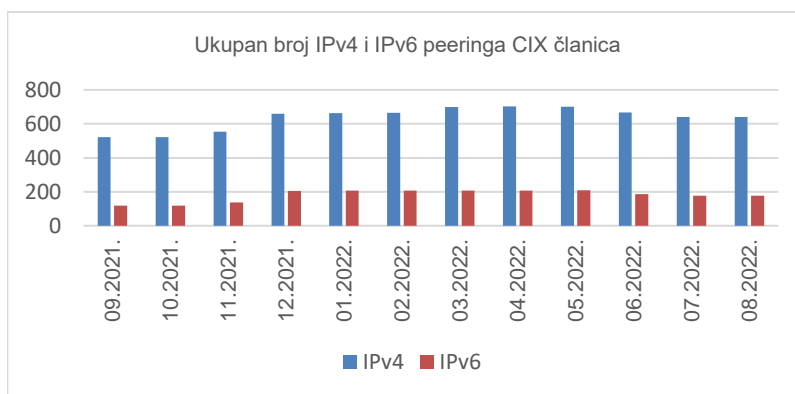

# 40

članica CIX-a

## Statistika upotrebe CIX-a

Ukupno preneseni promet kroz CIX preklopnike u srpnju iznosi **18,28 PB**. U kolovozu je kroz CIX preklopnike preneseno **20,35 PB** podataka. Na [web-stranici http://www.cix.hr/o-cix-u/mrežna-statistika/povijest](http://www.cix.hr/o-cix-u/mrežna-statistika/povijest) nalaze se podaci o tekućem prometu ostvarenom preko preklopnika CIX-a.

**19,31**  
**PB**

Prosječni mjesečni  
promet za srpanj i  
kolovoz

Ukupan broj IPv4 *peering* ugovora na dan 31. kolovoza 2022. iznosi **640**, a IPv6 *peering* ugovora **176**. Aktualna *peering* matrica nalazi se na <http://www.cix.hr/usluge/peering-matrica>.