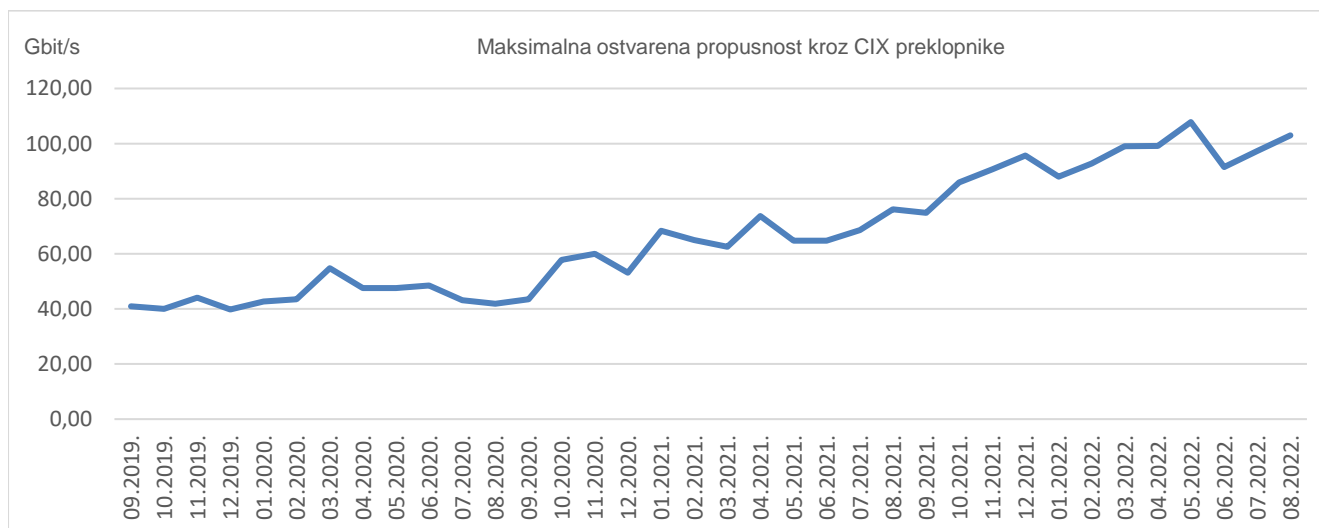

## Statistika upotrebe CIX-a

Ukupno preneseni promet kroz CIX preklopnike u srpnju iznosi **18,28 PB**. U kolovozu je kroz CIX preklopnike preneseno **20,35 PB** podataka. Na [web-stranici http://www.cix.hr/o-cix-u/mrežna-statistika/povijest](http://www.cix.hr/o-cix-u/mrežna-statistika/povijest) nalaze se podaci o tekućem prometu ostvarenom preko preklopnika CIX-a.

**19,31**  
**PB**

Prosječni mjesečni  
promet za srpanj i  
kolovoz

Ukupan broj IPv4 *peering* ugovora na dan 31. kolovoza 2022. iznosi **640**, a IPv6 *peering* ugovora **176**. Aktualna *peering* matrica nalazi se na <http://www.cix.hr/usluge/peering-matrica>.