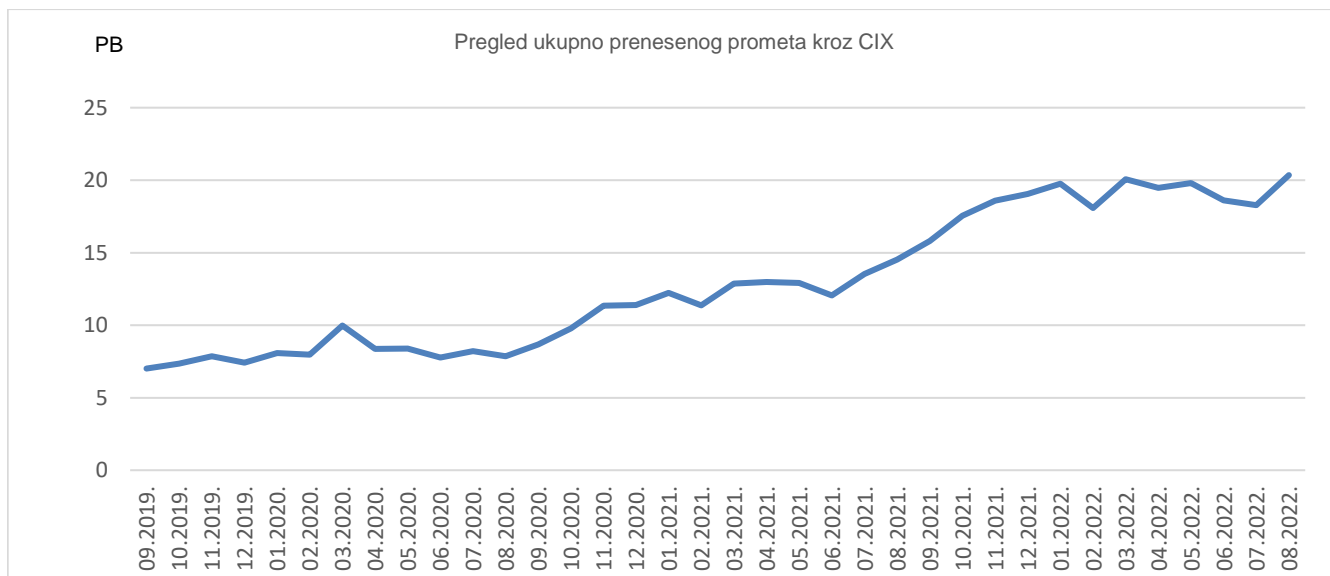

Statistika upotrebe CIX-a

Ukupno preneseni promet kroz CIX preklopnike u srpnju iznosi **18,28 PB**. U kolovozu je kroz CIX preklopnike preneseno **20,35 PB** podataka. Na [web-stranici http://www.cix.hr/o-cix-u/mrežna-statistika/povijest](http://www.cix.hr/o-cix-u/mrežna-statistika/povijest) nalaze se podaci o tekućem prometu ostvarenom preko preklopnika CIX-a.

19,31
PB

Prosječni mjesečni
promet za srpanj i
kolovoz