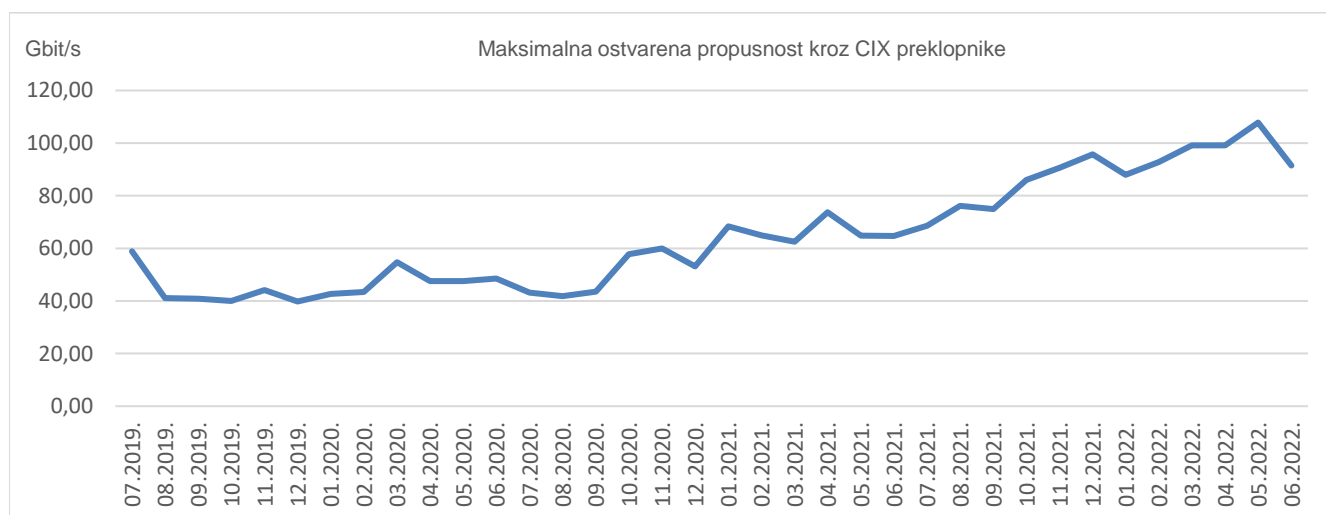

40

članica CIX-a

Statistika upotrebe CIX-a

Ukupno preneseni promet kroz CIX preklopnike u lipnju iznosi **18,62 PB**. Na [web-stranici http://www.cix.hr/o-cix-u/mreznaj-statistika/povijest](http://www.cix.hr/o-cix-u/mreznaj-statistika/povijest) nalaze se podaci o tekućem prometu ostvarenom preko preklopnika CIX-a.

18,6
PB
ukupni mjesečni
promet

Ukupan broj IPv4 *peering* ugovora na dan 30. lipnja 2022. iznosi **667**, a IPv6 *peering* ugovora **186**. Aktualna *peering* matrica nalazi se na <http://www.cix.hr/usluge/peering-matrica>.