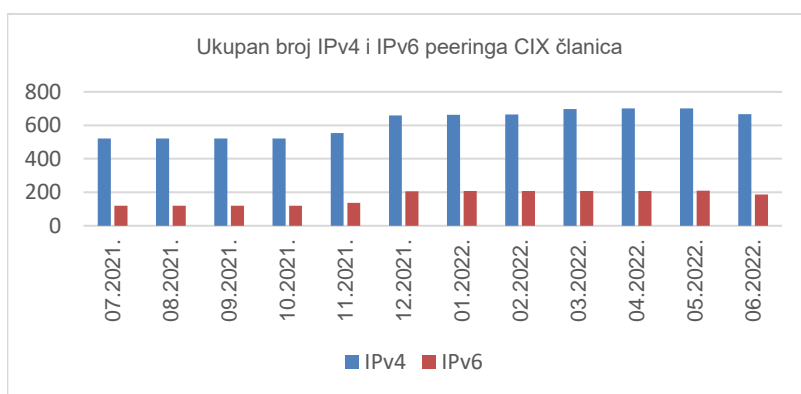

40

članica CIX-a

Statistika upotrebe CIX-a

Ukupno preneseni promet kroz CIX preklopnike u lipnju iznosi **18,62 PB**. Na [web-stranici http://www.cix.hr/o-cix-u/mreznaj-statistika/povijest](http://www.cix.hr/o-cix-u/mreznaj-statistika/povijest) nalaze se podaci o tekućem prometu ostvarenom preko preklopnika CIX-a.

18,6
PB
ukupni mjesečni
promet

Ukupan broj IPv4 *peering* ugovora na dan 30. lipnja 2022. iznosi **667**, a IPv6 *peering* ugovora **186**. Aktualna *peering* matrica nalazi se na <http://www.cix.hr/usluge/peering-matrica>.