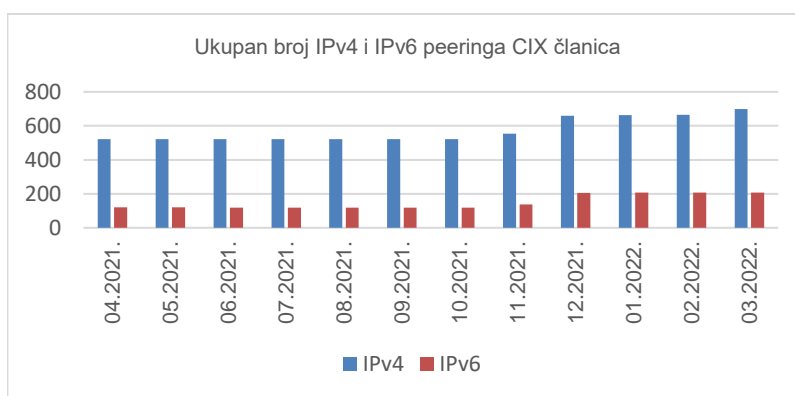

41

članica CIX-a

Statistika upotrebe CIX-a

Ukupno preneseni promet kroz CIX preklopnike u ožujku iznosi **20,07 PB**. Na [web-stranici http://www.cix.hr/o-cix-u/mreznaj-statistika/povijest](http://www.cix.hr/o-cix-u/mreznaj-statistika/povijest) nalaze se podaci o tekućem prometu ostvarenom preko preklopnika CIX-a.

20,1
PB
ukupni mjesečni
promet

Ukupan broj IPv4 *peering* ugovora na dan 31. ožujka 2022. iznosi **698**, a IPv6 *peering* ugovora **207**. Aktualna *peering* matrica nalazi se na <http://www.cix.hr/usluge/peering-matrica>.