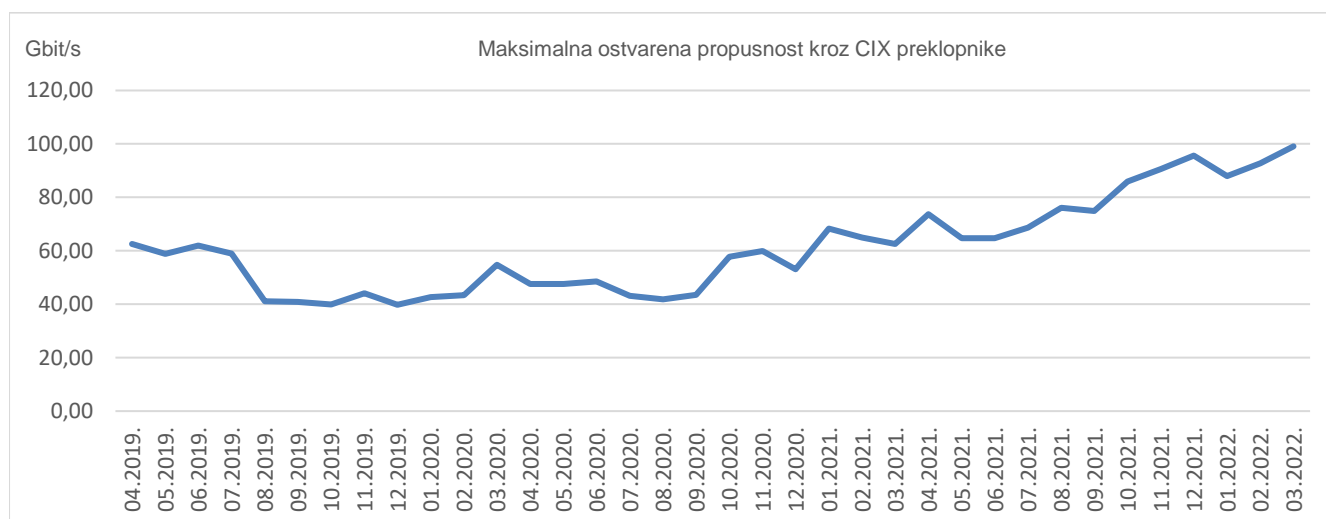

41

članica CIX-a

Statistika upotrebe CIX-a

Ukupno preneseni promet kroz CIX preklopnike u ožujku iznosi **20,07 PB**. Na [web-stranici http://www.cix.hr/o-cix-u/mreznaj-statistika/povijest](http://www.cix.hr/o-cix-u/mreznaj-statistika/povijest) nalaze se podaci o tekućem prometu ostvarenom preko preklopnika CIX-a.

20,1
PB
ukupni mjesečni
promet

Ukupan broj IPv4 *peering* ugovora na dan 31. ožujka 2022. iznosi **698**, a IPv6 *peering* ugovora **207**. Aktualna *peering* matrica nalazi se na <http://www.cix.hr/usluge/peering-matrica>.