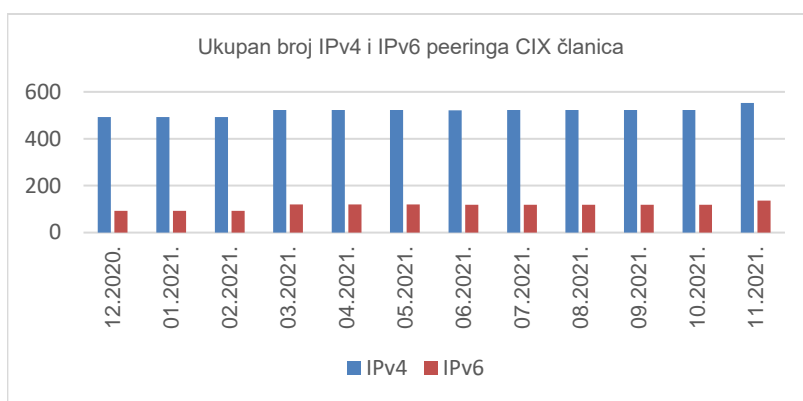

18,6
PB
ukupni mjesečni
promet

Ukupni broj IPv4 *peering* ugovora na dan 30. studenog 2021. iznosi **553**, a IPv6 *peering* ugovora **137**. Aktualna *peering* matrica nalazi se na <http://www.cix.hr/usluge/peering-matrica>.