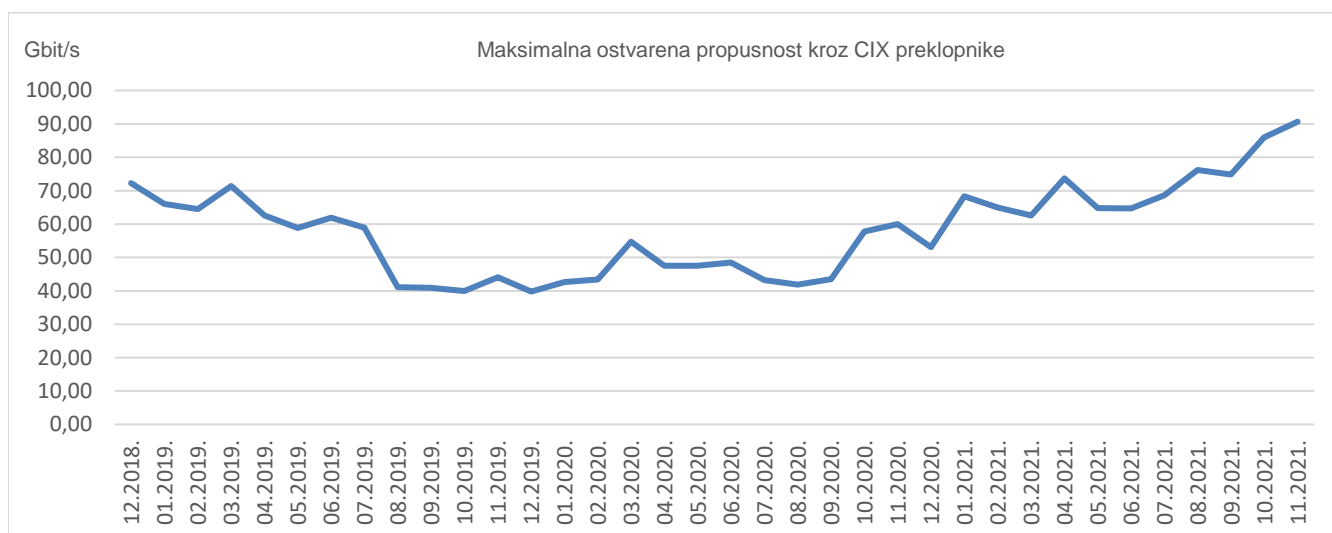

Maksimalna ostvarena propusnost kroz CIX preklopnike u studenom iznosila je **90,64 Gbit/s**.