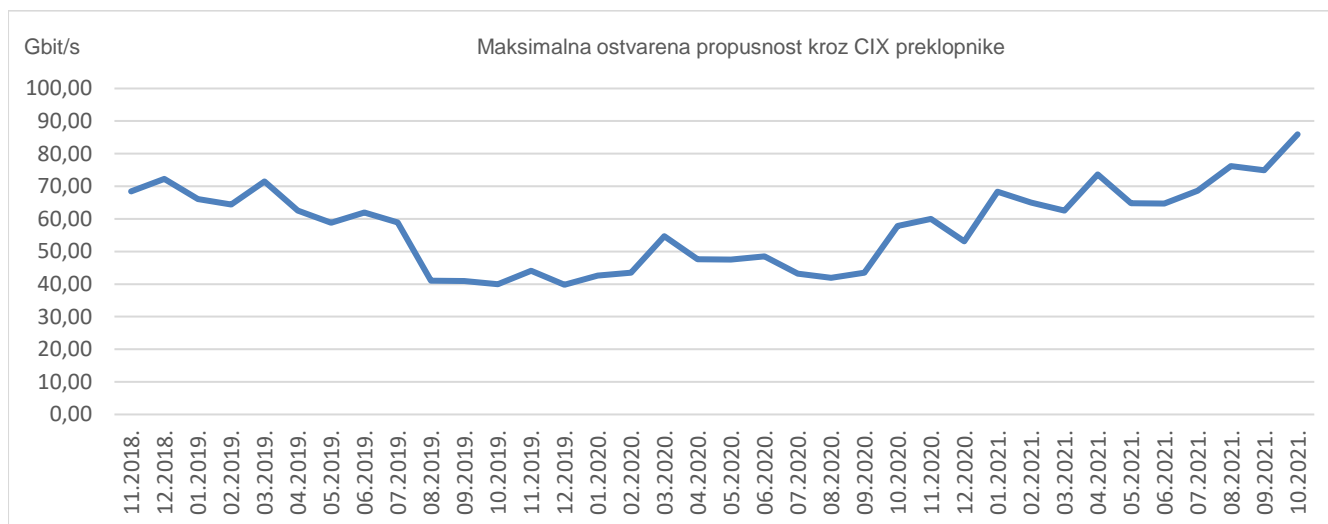

37

članica CIX-a

Statistika upotrebe CIX-a

Ukupno preneseni promet kroz CIX preklopnike u listopadu iznosi **17,54 PB**. Na [web-stranici http://www.cix.hr/o-cix-u/mreznaj-statistika/povijest](http://www.cix.hr/o-cix-u/mreznaj-statistika/povijest) nalaze se podaci o tekućem prometu ostvarenom preko preklopnika CIX-a.

17,5
PB
ukupni mjesečni
promet

Ukupni broj IPv4 *peering* ugovora na dan 31. listopada 2021. iznosi **522**, a IPv6 *peering* ugovora **119**. Aktualna *peering* matrica nalazi se na <http://www.cix.hr/usluge/peering-matrica>.