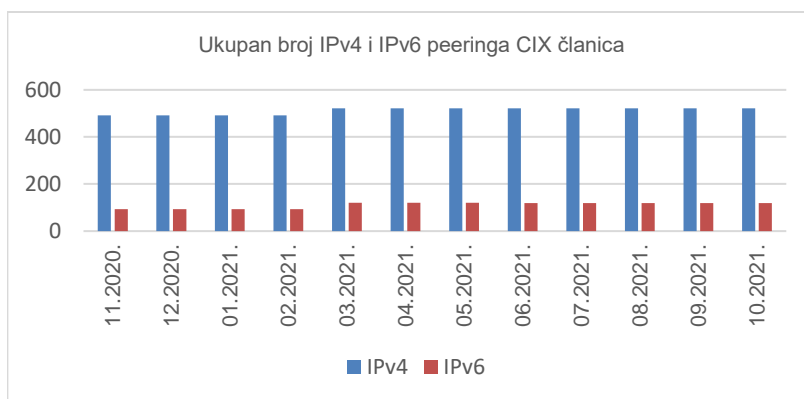

37

članica CIX-a

Statistika upotrebe CIX-a

Ukupno preneseni promet kroz CIX preklopnike u listopadu iznosi **17,54 PB**. Na [web-stranici http://www.cix.hr/o-cix-u/mreznaj-statistika/povijest](http://www.cix.hr/o-cix-u/mreznaj-statistika/povijest) nalaze se podaci o tekućem prometu ostvarenom preko preklopnika CIX-a.

17,5
PB
ukupni mjesečni
promet

Ukupni broj IPv4 *peering* ugovora na dan 31. listopada 2021. iznosi **522**, a IPv6 *peering* ugovora **119**. Aktualna *peering* matrica nalazi se na <http://www.cix.hr/usluge/peering-matrica>.