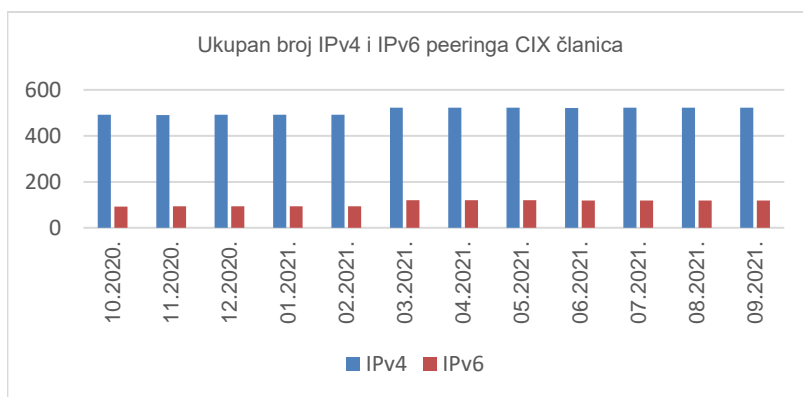

37

članica CIX-a

Statistika upotrebe CIX-a

Ukupno preneseni promet kroz CIX preklopnike u rujnu iznosi **15,81 PB**. Na [web-stranici http://www.cix.hr/o-cix-u/mreznaj-statistika/povijest](http://www.cix.hr/o-cix-u/mreznaj-statistika/povijest) nalaze se podaci o tekućem prometu ostvarenom preko preklopnika CIX-a.

15,8
PB
ukupni mjesečni
promet

Ukupni broj IPv4 *peering* ugovora na dan 30. rujna 2021. iznosi **522**, a IPv6 *peering* ugovora **119**. Aktualna *peering* matrica nalazi se na <http://www.cix.hr/usluge/peering-matrica>.