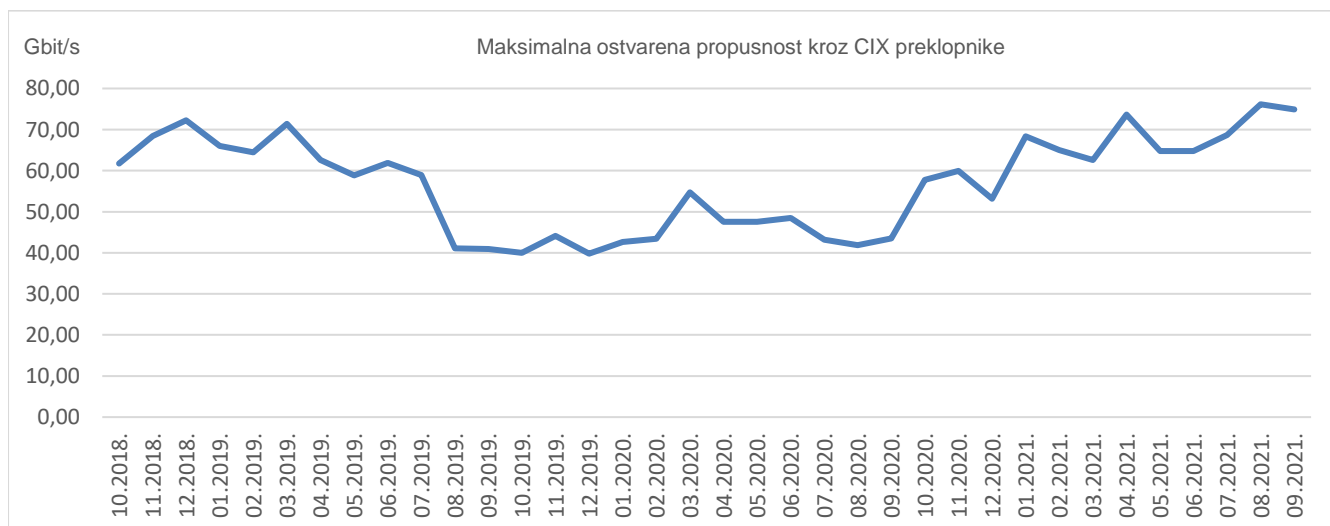

37

članica CIX-a

Statistika upotrebe CIX-a

Ukupno preneseni promet kroz CIX preklopnike u rujnu iznosi **15,81 PB**. Na [web-stranici http://www.cix.hr/o-cix-u/mreznaj-statistika/povijest](http://www.cix.hr/o-cix-u/mreznaj-statistika/povijest) nalaze se podaci o tekućem prometu ostvarenom preko preklopnika CIX-a.

15,8
PB
ukupni mjesečni
promet

Ukupni broj IPv4 *peering* ugovora na dan 30. rujna 2021. iznosi **522**, a IPv6 *peering* ugovora **119**. Aktualna *peering* matrica nalazi se na <http://www.cix.hr/usluge/peering-matrica>.