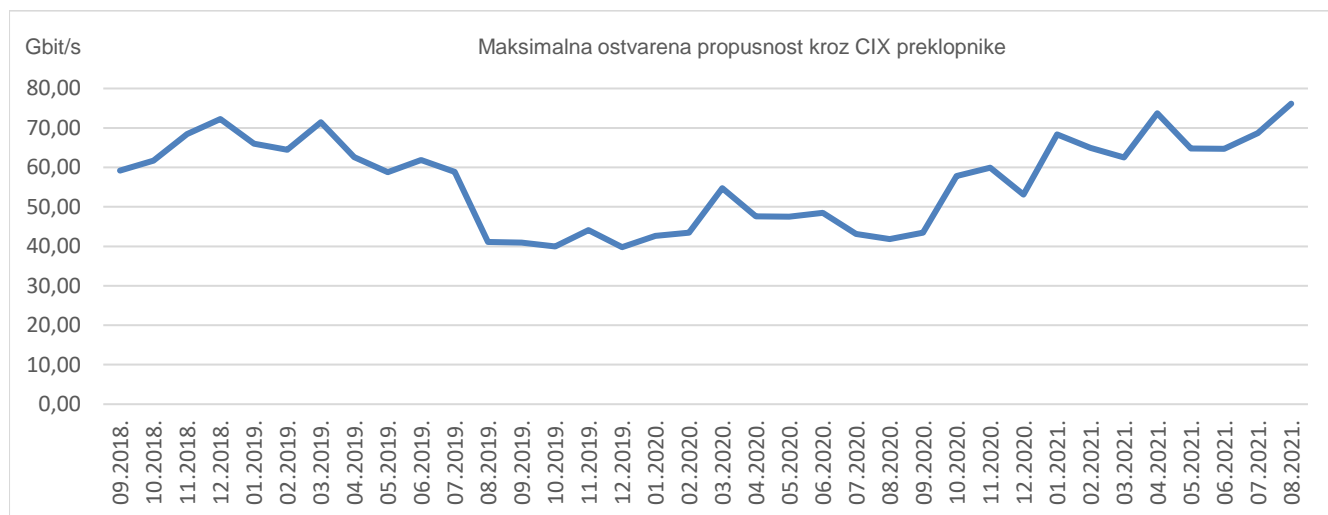

36

članica CIX-a

Statistika upotrebe CIX-a

Ukupno preneseni promet kroz CIX preklopnike u srpnju iznosi **13,54 PB**. U kolovozu je kroz CIX preklopnike preneseno **14,53 PB** podataka. Na [web-stranici http://www.cix.hr/o-cix-u/mreznna-statistika/povijest](http://www.cix.hr/o-cix-u/mreznna-statistika/povijest) nalaze se podaci o tekućem prometu ostvarenom preko preklopnika CIX-a.

14,04
PB
Prosječni mjesečni promet za srpanj i kolovoz

Ukupan broj IPv4 *peering* ugovora na dan 31. kolovoza 2021. iznosi **522**, a IPv6 *peering* ugovora **119**. Aktualna *peering* matrica nalazi se na <http://www.cix.hr/usluge/peering-matrica>.