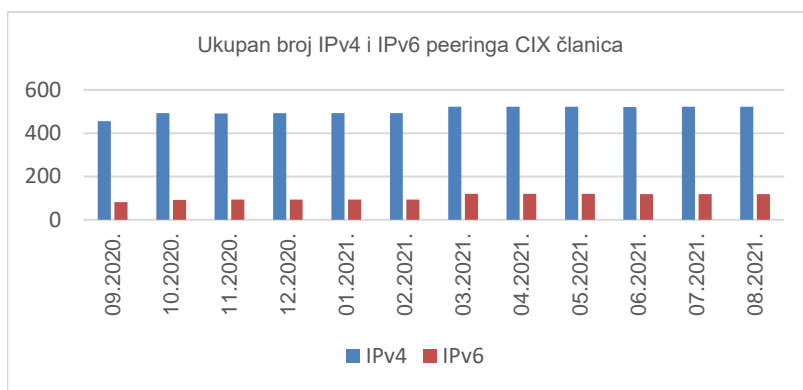

36

članica CIX-a

Statistika upotrebe CIX-a

Ukupno preneseni promet kroz CIX preklopnike u srpnju iznosi **13,54 PB**. U kolovozu je kroz CIX preklopnike preneseno **14,53 PB** podataka. Na [web-stranici http://www.cix.hr/o-cix-u/mreznna-statistika/povijest](http://www.cix.hr/o-cix-u/mreznna-statistika/povijest) nalaze se podaci o tekućem prometu ostvarenom preko preklopnika CIX-a.

14,04
PB
Prosječni mjesečni promet za srpanj i kolovoz

Ukupan broj IPv4 *peering* ugovora na dan 31. kolovoza 2021. iznosi **522**, a IPv6 *peering* ugovora **119**. Aktualna *peering* matrica nalazi se na <http://www.cix.hr/usluge/peering-matrica>.