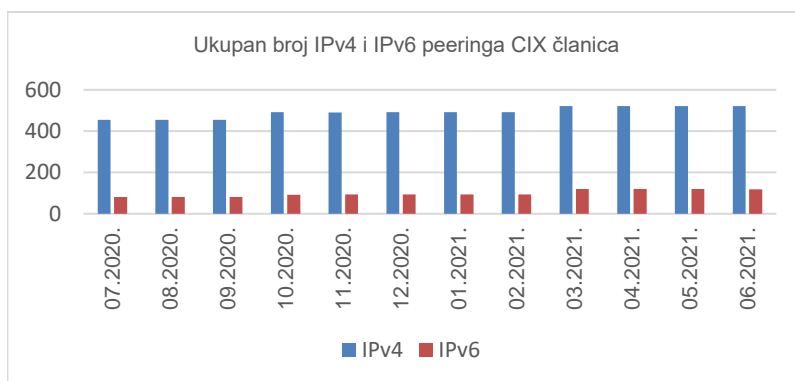

Ukupan broj IPv4 *peering* ugovora na dan 30. lipnja 2021. iznosi **521**, a IPv6 *peering* ugovora **119**. Aktualna *peering* matrica nalazi se na <http://www.cix.hr/usluge/peering-matrica>.