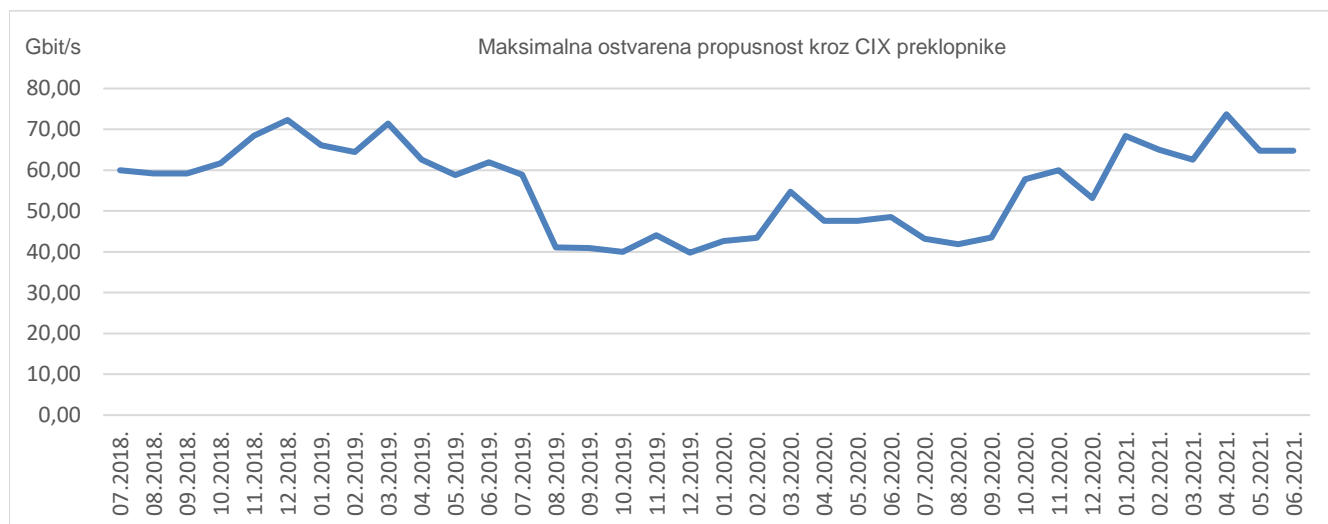

Maksimalna ostvarena propusnost kroz CIX preklopnike u lipnju iznosila je **64,73 Gbit/s**.