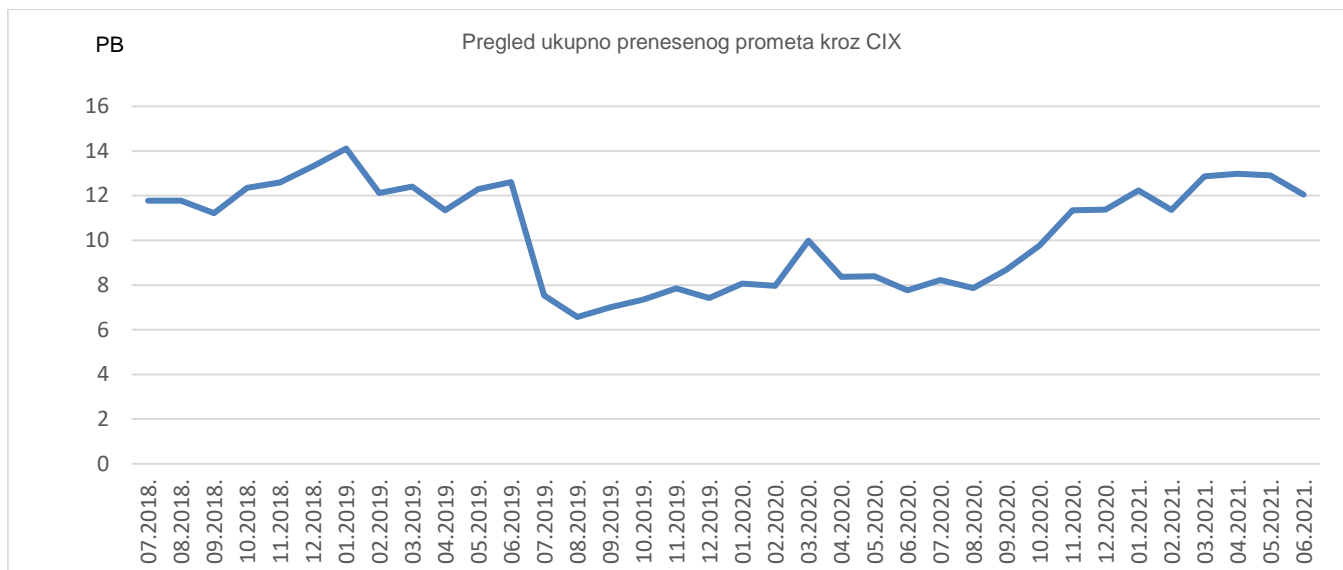

Ukupno preneseni promet kroz CIX preklopnike u lipnju iznosi **12,05 PB**. Na [web-stranici http://www.cix.hr/o-cix-u/mreznata-statistika/povijest](http://www.cix.hr/o-cix-u/mreznata-statistika/povijest) nalaze se podaci o tekućem prometu ostvarenom preko preklopnika CIX-a.