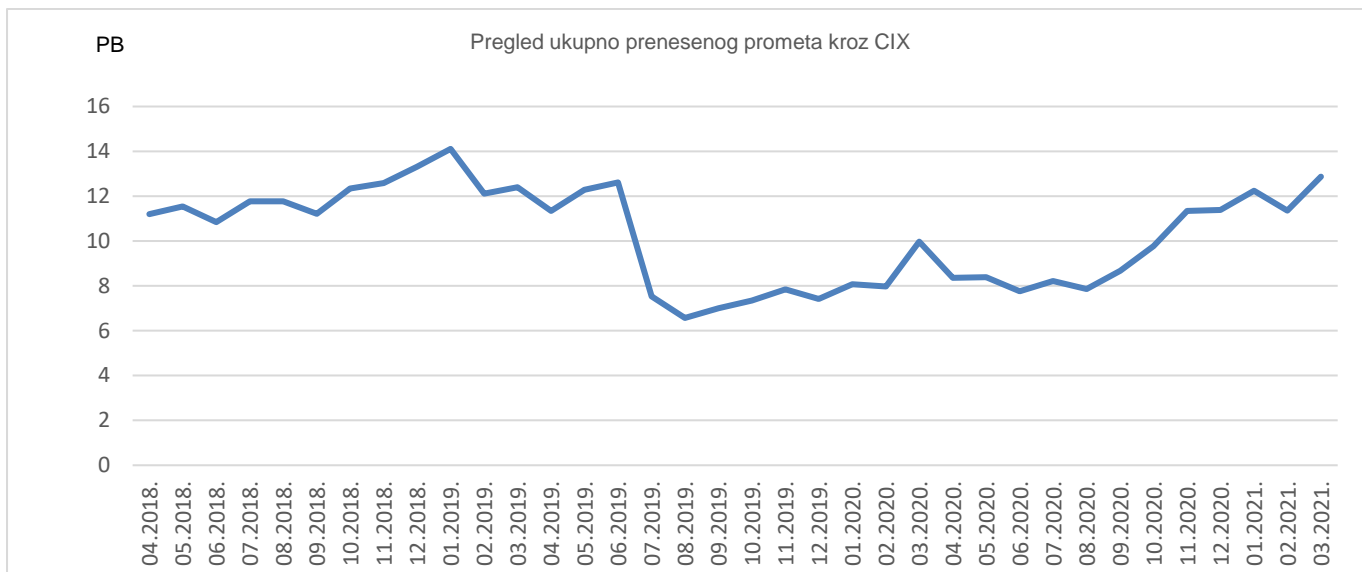

Ukupno preneseni promet kroz CIX preklopnike u ožujku iznosi **12,87 PB**. Na [web-stranici http://www.cix.hr/o-cix-u/mreznja-statistika/povijest](http://www.cix.hr/o-cix-u/mreznja-statistika/povijest) nalaze se podaci o tekućem prometu ostvarenom preko preklopnika CIX-a.