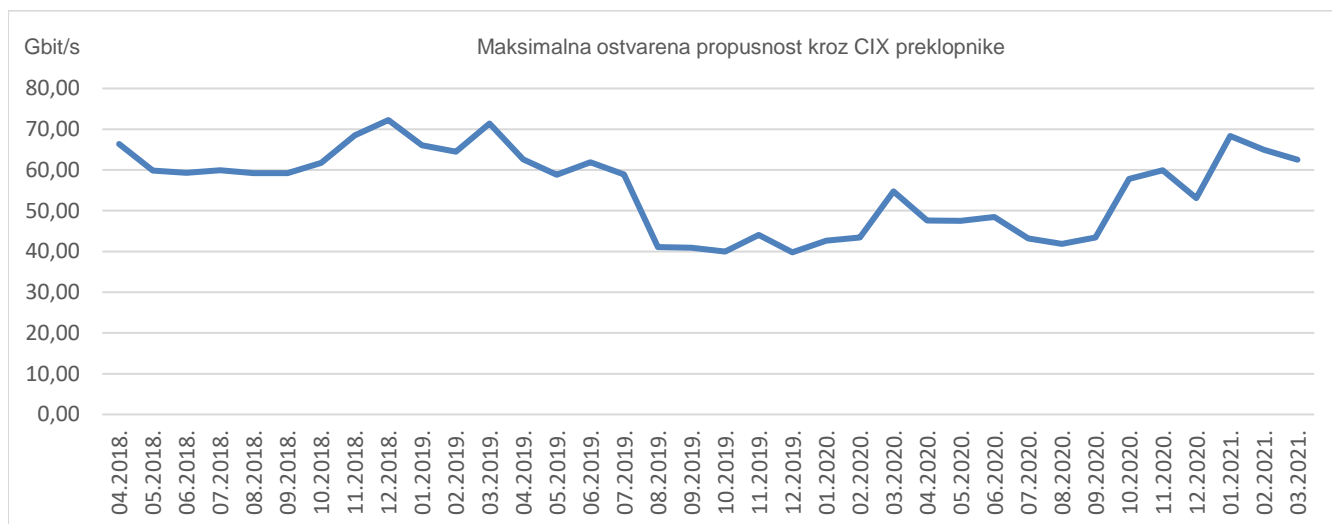

Maksimalna ostvarena propusnost kroz CIX preklopnike u ožujku iznosila je **62,55 Gbit/s**.