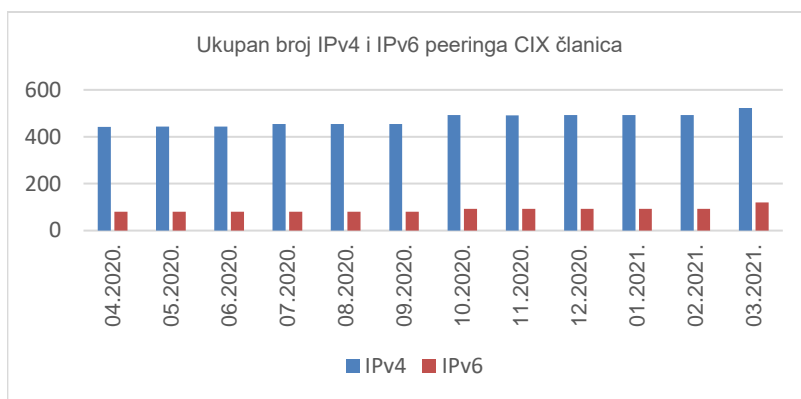

Route serveri

Dostupnost route servera za mjesec ožujak iznosila je 100%. Preko route servera IPv4 peeringe ostvaruju **33** članice, a IPv6 peeringe **20** članica.

Croatian Internet eXchange (CIX) je hrvatsko nacionalno središte za razmjenu internetskog prometa udomljeno u Sveučilišnom računskom centru (Srcu), a otvoreno za sve davatelje internetskih usluga u Republici Hrvatskoj, kako za komercijalne tako i nekomercijalne, odnosno privatne mreže.

Ukupno preneseni promet kroz CIX preklopnike u ožujku iznosi **12,87 PB**. Na [web-stranici http://www.cix.hr/o-cix-u/mreznja-statistika/povijest](http://www.cix.hr/o-cix-u/mreznja-statistika/povijest) nalaze se podaci o tekućem prometu ostvarenom preko preklopnika CIX-a.

12,9
PB
ukupni mjesečni
promet

Ukupan broj IPv4 *peering* ugovora na dan 31. ožujka 2021. iznosi **522**, a IPv6 *peering* ugovora **120**. Aktualna *peering* matrica nalazi se na <http://www.cix.hr/usluge/peering-matrica>.