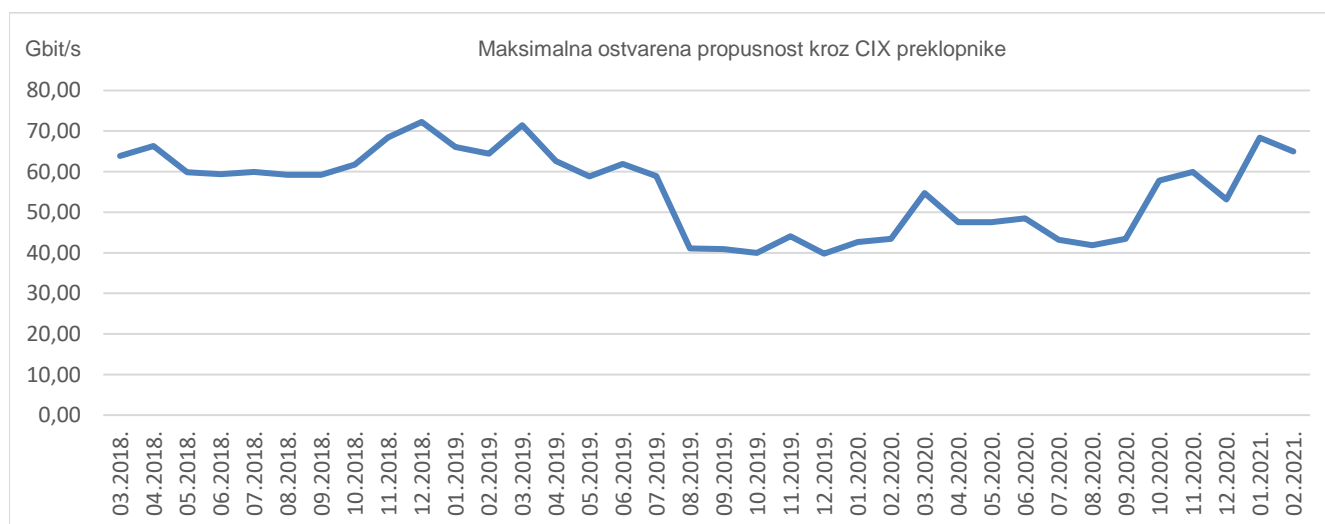

37

članica CIX-a

Statistika upotrebe CIX-a

Ukupno preneseni promet kroz CIX preklopnike u veljači iznosi **11,36 PB**. Na [web-stranici http://www.cix.hr/o-cix-u/mreznata-statistika/povijest](http://www.cix.hr/o-cix-u/mreznata-statistika/povijest) nalaze se podaci o tekućem prometu ostvarenom preko preklopnika CIX-a.

11,4
PB
ukupni mjesečni promet

Ukupan broj IPv4 *peering* ugovora na dan 28. veljače 2021. iznosi **492**, a IPv6 *peering* ugovora **93**. Aktualna *peering* matrica nalazi se na <http://www.cix.hr/usluge/peering-matrica>.