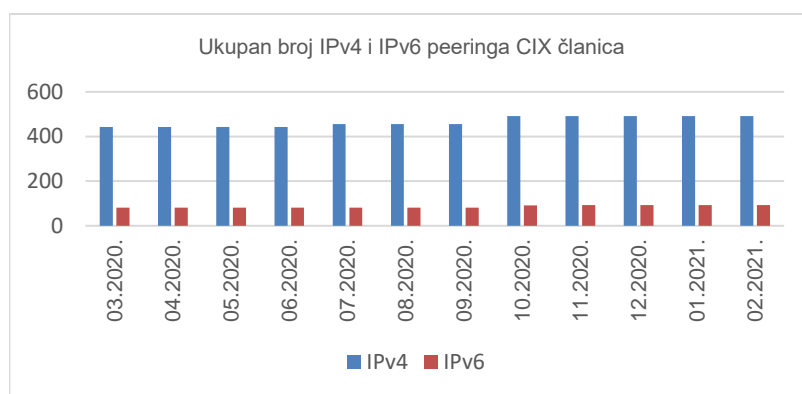

37

članica CIX-a

Statistika upotrebe CIX-a

Ukupno preneseni promet kroz CIX preklopnike u veljači iznosi **11,36 PB**. Na [web-stranici http://www.cix.hr/o-cix-u/mreznata-statistika/povijest](http://www.cix.hr/o-cix-u/mreznata-statistika/povijest) nalaze se podaci o tekućem prometu ostvarenom preko preklopnika CIX-a.

11,4
PB
ukupni mjesečni promet

Ukupan broj IPv4 *peering* ugovora na dan 28. veljače 2021. iznosi **492**, a IPv6 *peering* ugovora **93**. Aktualna *peering* matrica nalazi se na <http://www.cix.hr/usluge/peering-matrica>.