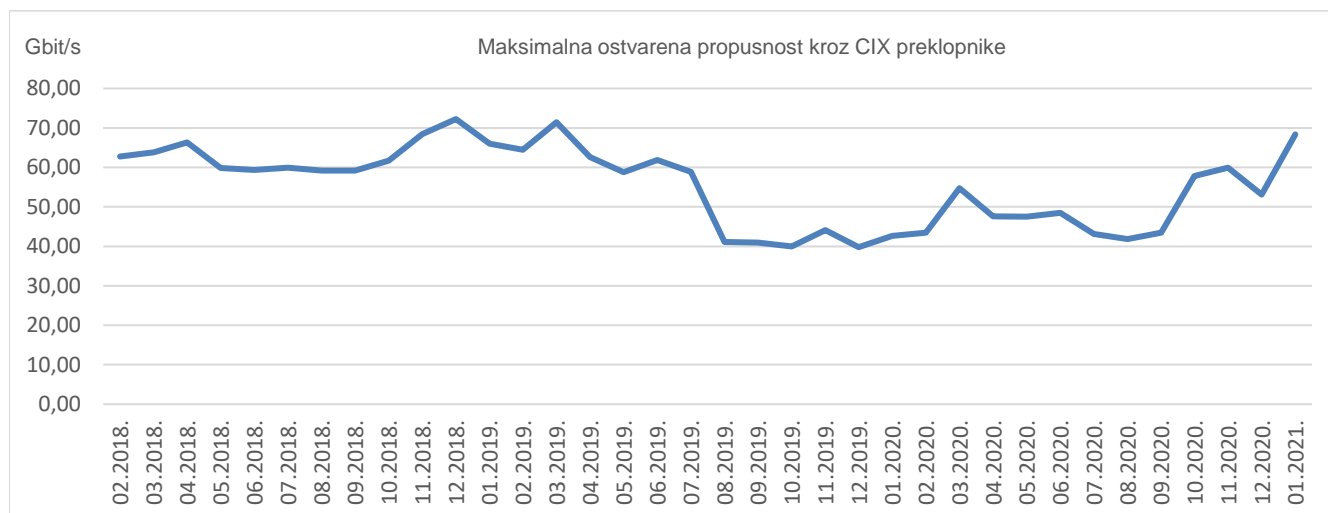

36

članica CIX-a

Statistika upotrebe CIX-a

Ukupno preneseni promet kroz CIX preklopnike u siječnju iznosi **12,24 PB**. Na [web-stranici http://www.cix.hr/o-cix-u/mrezna-statistika/povijest](http://www.cix.hr/o-cix-u/mrezna-statistika/povijest) nalaze se podaci o tekućem prometu ostvarenom preko preklopnika CIX-a.

12,2
PB
ukupni mjesečni
promet

Ukupan broj IPv4 *peering* ugovora na dan 31. siječnja 2021. iznosi **492**, a IPv6 *peering* ugovora **93**. Aktualna *peering* matrica nalazi se na <http://www.cix.hr/usluge/peering-matrica>.