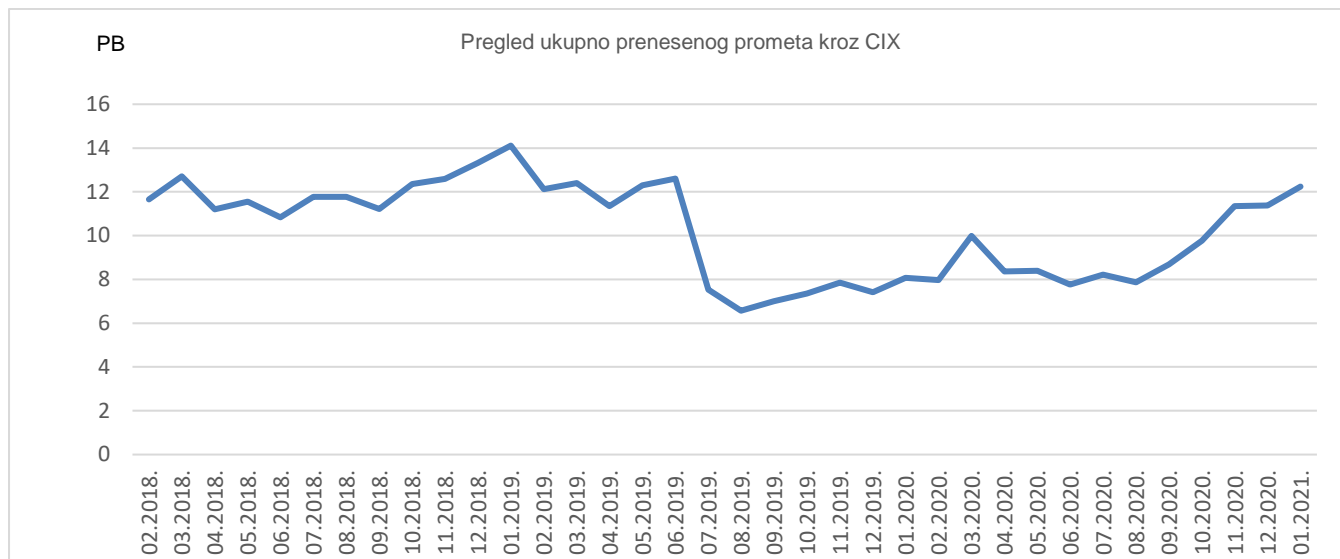

36

članica CIX-a

Statistika upotrebe CIX-a

Ukupno preneseni promet kroz CIX preklopnike u siječnju iznosi **12,24 PB**. Na [web-stranici http://www.cix.hr/o-cix-u/mrezna-statistika/povijest](http://www.cix.hr/o-cix-u/mrezna-statistika/povijest) nalaze se podaci o tekućem prometu ostvarenom preko preklopnika CIX-a.