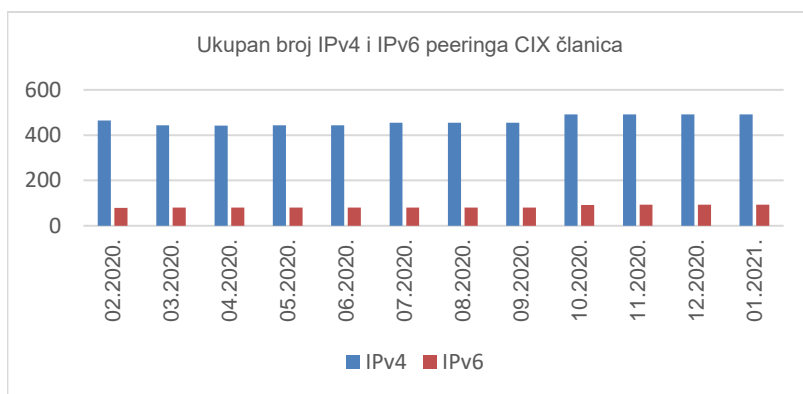

36

članica CIX-a

Statistika upotrebe CIX-a

Ukupno preneseni promet kroz CIX preklopnike u siječnju iznosi **12,24 PB**. Na [web-stranici http://www.cix.hr/o-cix-u/mrezna-statistika/povijest](http://www.cix.hr/o-cix-u/mrezna-statistika/povijest) nalaze se podaci o tekućem prometu ostvarenom preko preklopnika CIX-a.

12,2
PB
ukupni mjesečni
promet

Ukupan broj IPv4 *peering* ugovora na dan 31. siječnja 2021. iznosi **492**, a IPv6 *peering* ugovora **93**. Aktualna *peering* matrica nalazi se na <http://www.cix.hr/usluge/peering-matrica>.