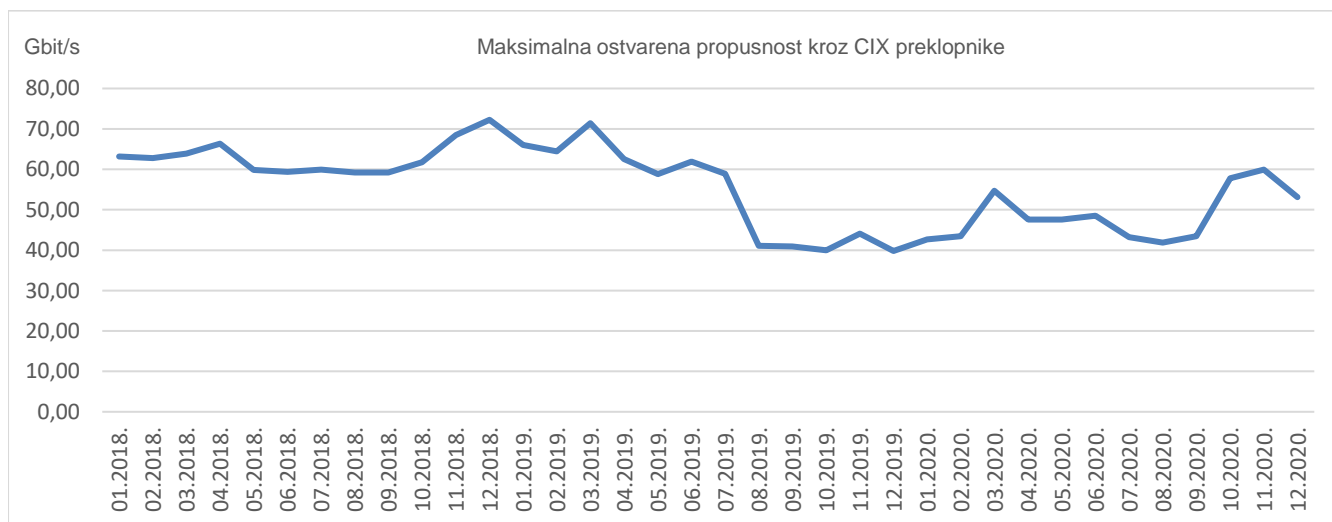

## Statistika upotrebe CIX-a

Ukupno preneseni promet kroz CIX preklopnike u prosincu iznosi **11,38 PB**. Na [web-stranici http://www.cix.hr/o-cix-u/mreznaj-statistika/povijest](http://www.cix.hr/o-cix-u/mreznaj-statistika/povijest) nalaze se podaci o tekućem prometu ostvarenom preko preklopnika CIX-a.

**11,4**  
**PB**  
ukupni mjesečni  
promet

Ukupni broj IPv4 *peering* ugovora na dan 31. prosinca 2020. iznosi **492**, a IPv6 *peering* ugovora **93**. Aktualna *peering* matrica nalazi se na <http://www.cix.hr/usluge/peering-matrica>.