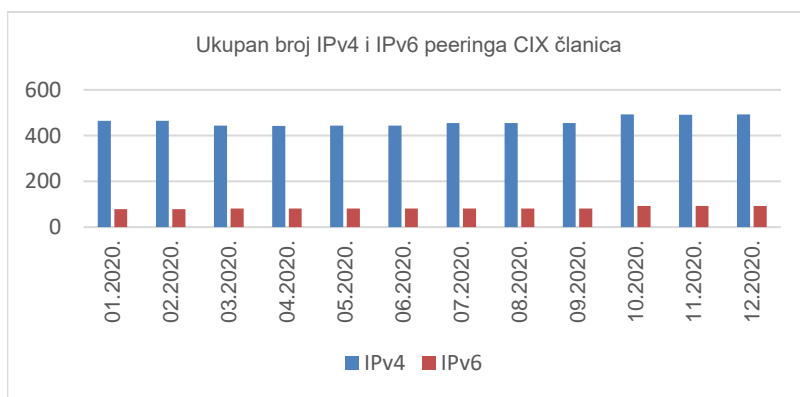

### Route serveri

Dostupnost route servera za mjesec prosinac iznosila je 100%. Preko route servera IPv4 peeringe ostvaruju **32** članice, a IPv6 peeringe **18** članica.

**Croatian Internet eXchange (CIX)** je hrvatsko nacionalno središte za razmjenu internetskog prometa udomljeno u Sveučilišnom računskom centru (Srcu), a otvoreno za sve davatelje internetskih usluga u Republici Hrvatskoj, kako za komercijalne tako i nekomercijalne, odnosno privatne mreže.

# 35

članice CIX-a

## Statistika upotrebe CIX-a

Ukupno preneseni promet kroz CIX preklopnike u prosincu iznosi **11,38 PB**. Na [web-stranici http://www.cix.hr/o-cix-u/mreznaj-statistika/povijest](http://www.cix.hr/o-cix-u/mreznaj-statistika/povijest) nalaze se podaci o tekućem prometu ostvarenom preko preklopnika CIX-a.

**11,4**  
**PB**  
ukupni mjesečni  
promet

Ukupni broj IPv4 *peering* ugovora na dan 31. prosinca 2020. iznosi **492**, a IPv6 *peering* ugovora **93**. Aktualna *peering* matrica nalazi se na <http://www.cix.hr/usluge/peering-matrica>.