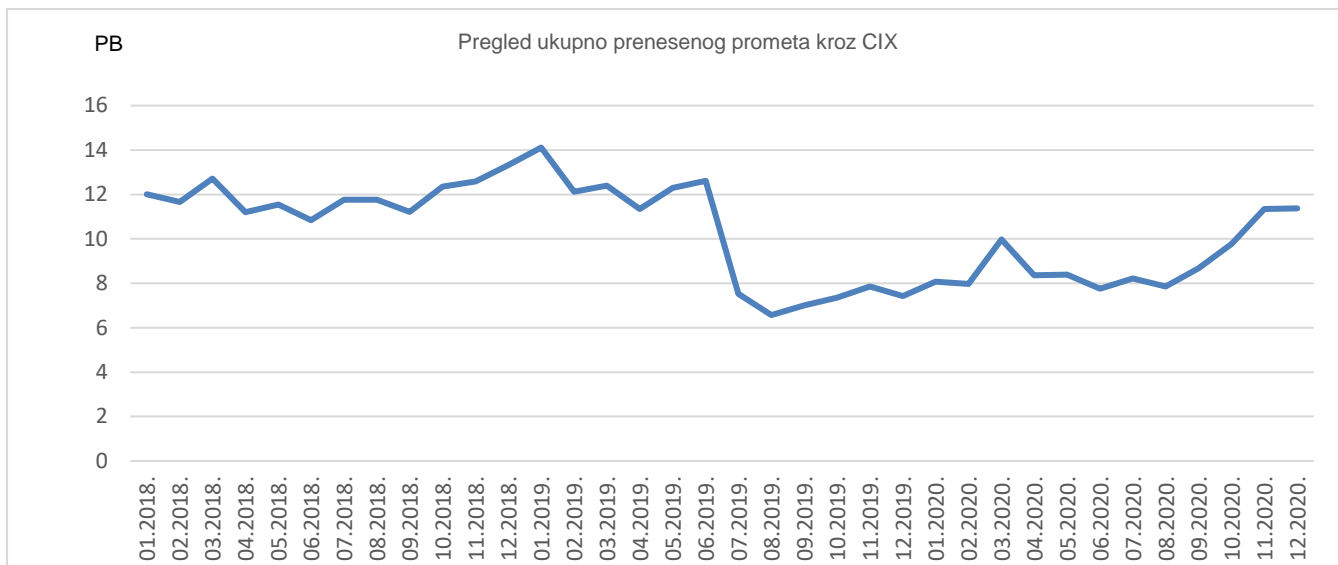

Statistika upotrebe CIX-a

Ukupno preneseni promet kroz CIX preklopnike u prosincu iznosi **11,38 PB**. Na [web-stranici http://www.cix.hr/o-cix-u/mreznaj-statistika/povijest](http://www.cix.hr/o-cix-u/mreznaj-statistika/povijest) nalaze se podaci o tekućem prometu ostvarenom preko preklopnika CIX-a.

11,4
PB
ukupni mjesečni
promet