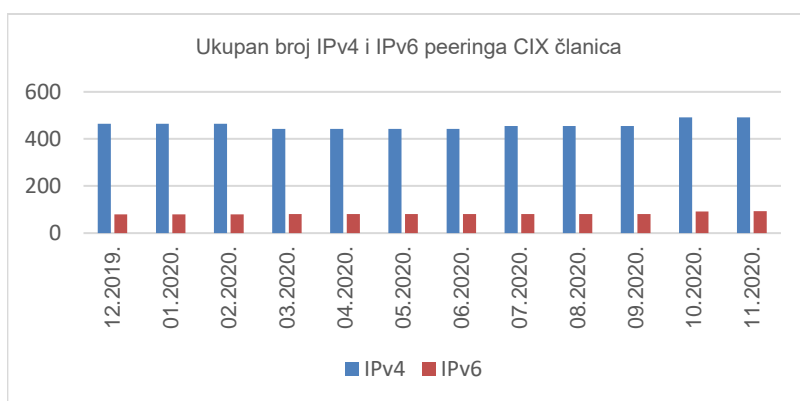

35

članice CIX-a

Statistika upotrebe CIX-a

Ukupno preneseni promet kroz CIX preklopnike u studenom iznosi **11,34 PB**. Na web-stranici <http://www.cix.hr/o-cix-u/mrezna-statistika/povijest> nalaze se podaci o tekućem prometu ostvarenom preko preklopnika CIX-a.

11,3
PB
ukupni mjesečni
promet

Ukupan broj IPv4 *peering* ugovora na dan 30. studenog 2020. iznosi **491**, a IPv6 *peering* ugovora **93**. Aktualna *peering* matrica nalazi se na <http://www.cix.hr/usluge/peering-matrica>.