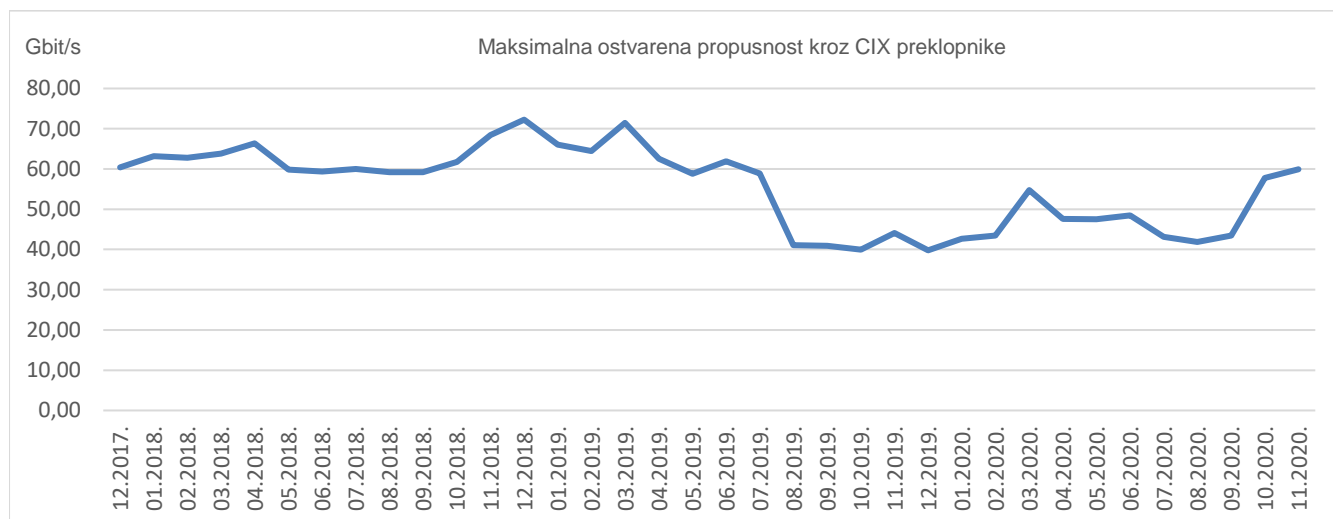

35

članice CIX-a

Statistika upotrebe CIX-a

Ukupno preneseni promet kroz CIX preklopnike u studenom iznosi **11,34 PB**. Na web-stranici <http://www.cix.hr/o-cix-u/mrezna-statistika/povijest> nalaze se podaci o tekućem prometu ostvarenom preko preklopnika CIX-a.

11,3
PB
ukupni mjesečni
promet

Ukupan broj IPv4 *peering* ugovora na dan 30. studenog 2020. iznosi **491**, a IPv6 *peering* ugovora **93**. Aktualna *peering* matrica nalazi se na <http://www.cix.hr/usluge/peering-matrica>.