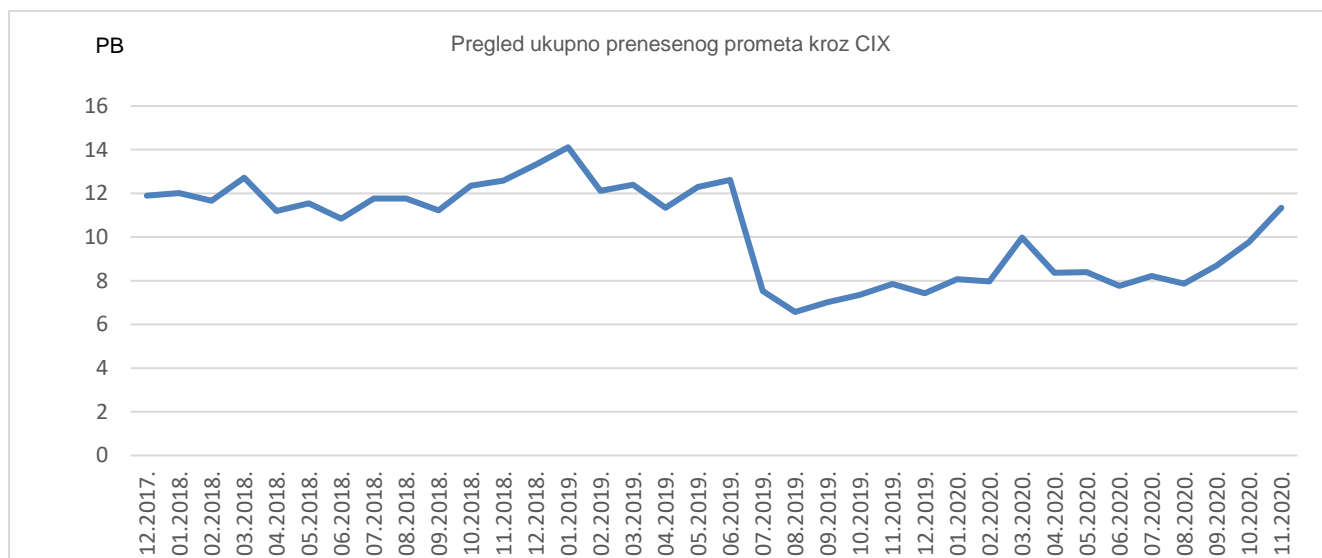

Statistika upotrebe CIX-a

Ukupno preneseni promet kroz CIX preklopnike u studenom iznosi **11,34 PB**. Na web-stranici <http://www.cix.hr/o-cix-u/mrezna-statistika/povijest> nalaze se podaci o tekućem prometu ostvarenom preko preklopnika CIX-a.

11,3
PB
ukupni mjesečni
promet