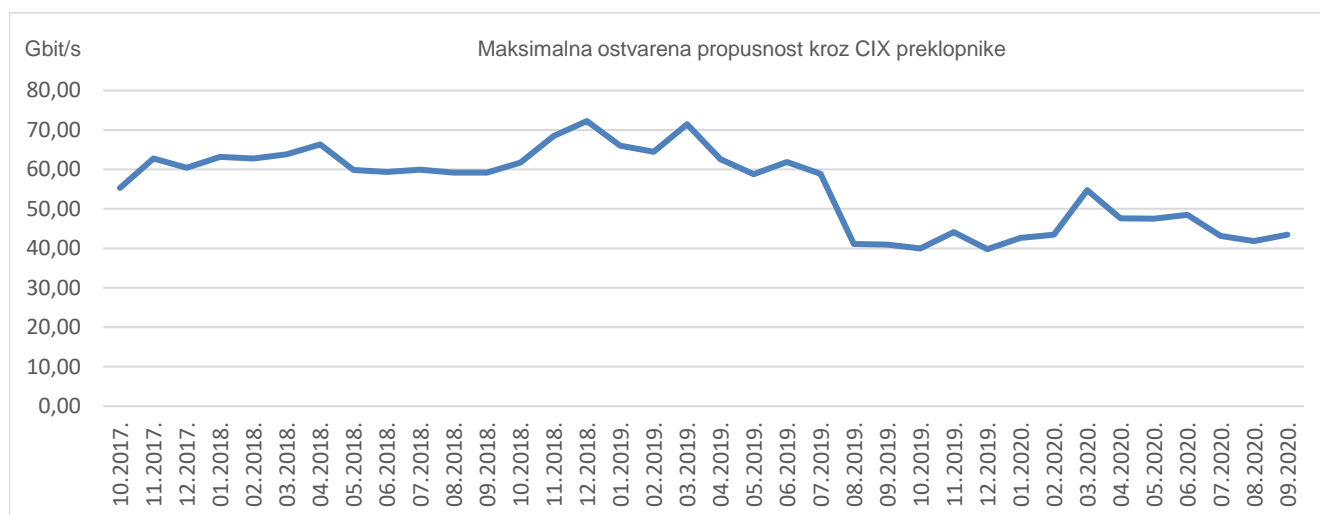

34

članice CIX-a

Statistika upotrebe CIX-a

Ukupno preneseni promet kroz CIX preklopnike u rujnu iznosi **8,68 PB**. Na [web-stranici http://www.cix.hr/o-cix-u/mreznata-statistika/povijest](http://www.cix.hr/o-cix-u/mreznata-statistika/povijest) nalaze se podaci o tekućem prometu ostvarenom preko preklopnika CIX-a.

8,68
PB
ukupni mjesečni
promet

Ukupan broj IPv4 *peering* ugovora na dan 30. rujna 2020. iznosi **455**, a IPv6 *peering* ugovora **81**. Aktualna *peering* matrica nalazi se na <http://www.cix.hr/usluge/peering-matrica>.