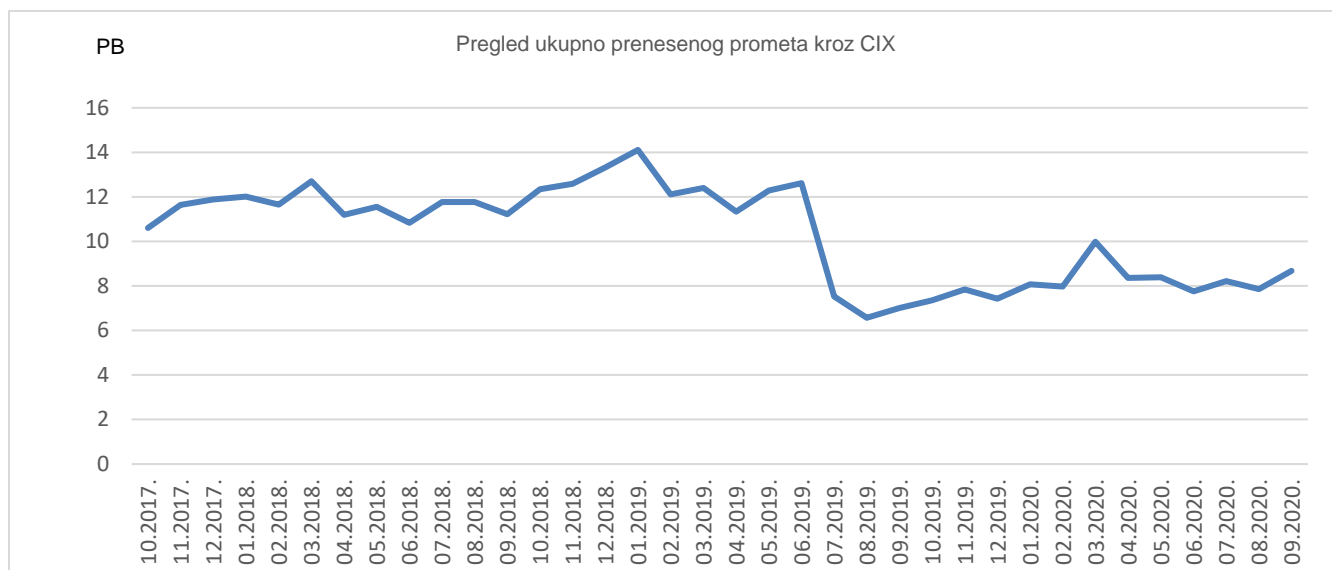

34

članice CIX-a

Statistika upotrebe CIX-a

Ukupno preneseni promet kroz CIX preklopnike u rujnu iznosi **8,68 PB**. Na [web-stranici http://www.cix.hr/o-cix-u/mreznata-statistika/povijest](http://www.cix.hr/o-cix-u/mreznata-statistika/povijest) nalaze se podaci o tekućem prometu ostvarenom preko preklopnika CIX-a.