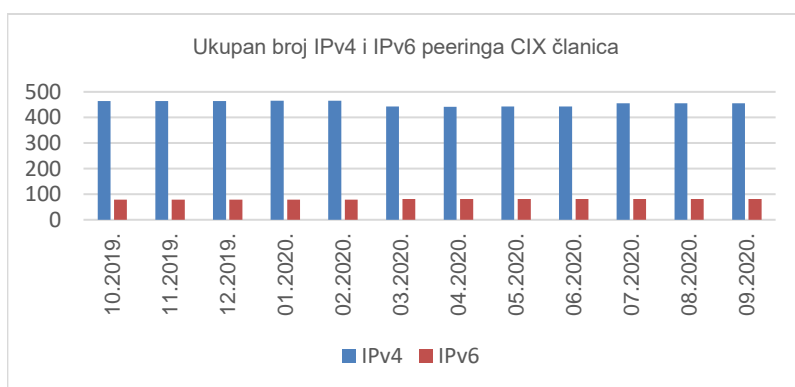

34

članice CIX-a

Statistika upotrebe CIX-a

Ukupno preneseni promet kroz CIX preklopnike u rujnu iznosi **8,68 PB**. Na [web-stranici http://www.cix.hr/o-cix-u/mreznata-statistika/povijest](http://www.cix.hr/o-cix-u/mreznata-statistika/povijest) nalaze se podaci o tekućem prometu ostvarenom preko preklopnika CIX-a.

8,68
PB
ukupni mjesečni
promet

Ukupan broj IPv4 *peering* ugovora na dan 30. rujna 2020. iznosi **455**, a IPv6 *peering* ugovora **81**. Aktualna *peering* matrica nalazi se na <http://www.cix.hr/usluge/peering-matrica>.