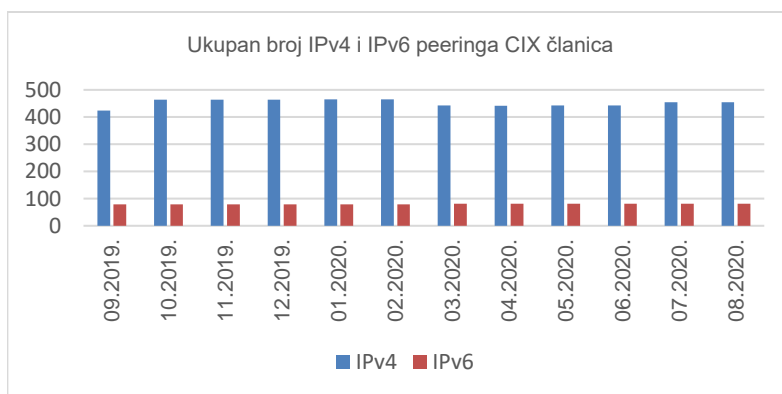

Route serveri

Dostupnost route servera za mjesec srpanj i kolovoz iznosila je 100%. Preko route servera IPv4 peeringe ostvaruje **31** članica, a IPv6 peeringe **17** članica.

Croatian Internet eXchange (CIX) je hrvatsko središte za razmjenu internetskog prometa udomljeno u Sveučilišnom računskom centru (Srcu), a otvoreno za sve davatelje internetskih usluga u Republici Hrvatskoj, kako za komercijalne tako i nekomercijalne, odnosno privatne mreže.

33

članice CIX-a

Statistika upotrebe CIX-a

Ukupno preneseni promet kroz CIX preklopnike u srpnju iznosi **8,22 PB**. U kolovozu je kroz CIX preklopnike preneseno **7,86 PB** podataka. Na web-stranici <http://www.cix.hr/o-cix-u/mrezna-statistika/povijest> nalaze se podaci o tekućem prometu ostvarenom preko preklopnika CIX-a.

8,04
PB
Prosječni mjesečni promet za srpanj i kolovoz

Ukupan broj IPv4 *peering* ugovora na dan 31. kolovoza 2020. iznosi **455**, a IPv6 *peering* ugovora **81**. Aktualna *peering* matrica nalazi se na <http://www.cix.hr/usluge/peering-matrica>.