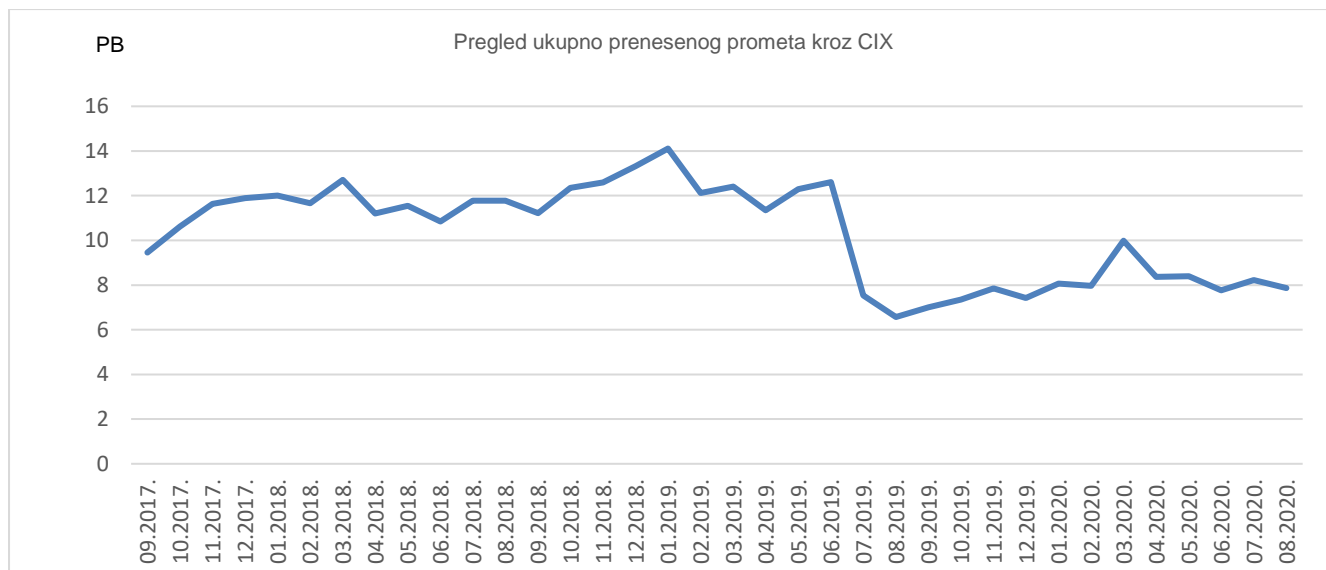

Statistika upotrebe CIX-a

Ukupno preneseni promet kroz CIX preklopnike u srpnju iznosi **8,22 PB**. U kolovozu je kroz CIX preklopnike preneseno **7,86 PB** podataka. Na web-stranici <http://www.cix.hr/o-cix-u/mrezna-statistika/povijest> nalaze se podaci o tekućem prometu ostvarenom preko preklopnika CIX-a.

8,04
PB
Prosječni mjesečni promet za srpanj i kolovoz