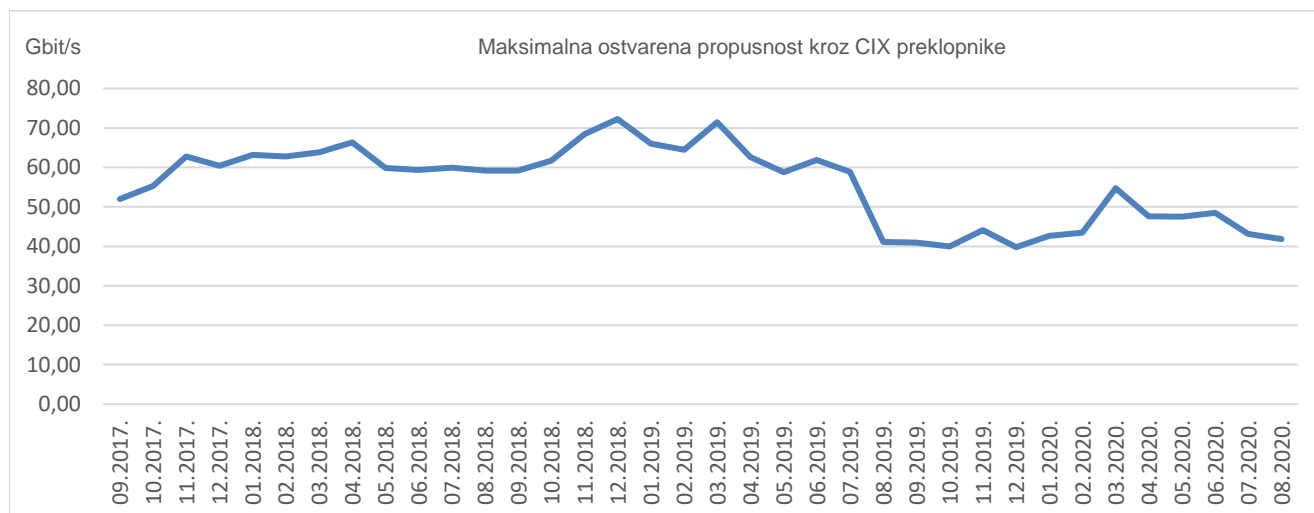

33

članice CIX-a

Statistika upotrebe CIX-a

Ukupno preneseni promet kroz CIX preklopnike u srpnju iznosi **8,22 PB**. U kolovozu je kroz CIX preklopnike preneseno **7,86 PB** podataka. Na web-stranici <http://www.cix.hr/o-cix-u/mrezna-statistika/povijest> nalaze se podaci o tekućem prometu ostvarenom preko preklopnika CIX-a.

8,04
PB
Prosječni mjesečni promet za srpanj i kolovoz

Ukupan broj IPv4 *peering* ugovora na dan 31. kolovoza 2020. iznosi **455**, a IPv6 *peering* ugovora **81**. Aktualna *peering* matrica nalazi se na <http://www.cix.hr/usluge/peering-matrica>.