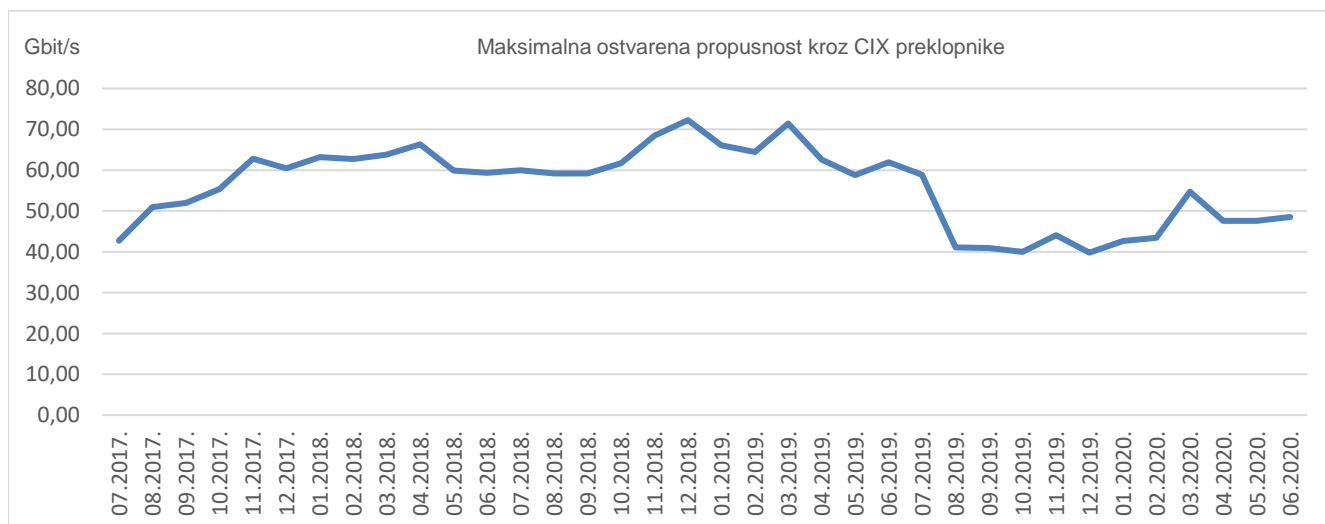

Maksimalna ostvarena propusnost kroz CIX preklopnike u lipnju iznosila je **48,49 Gbit/s**.