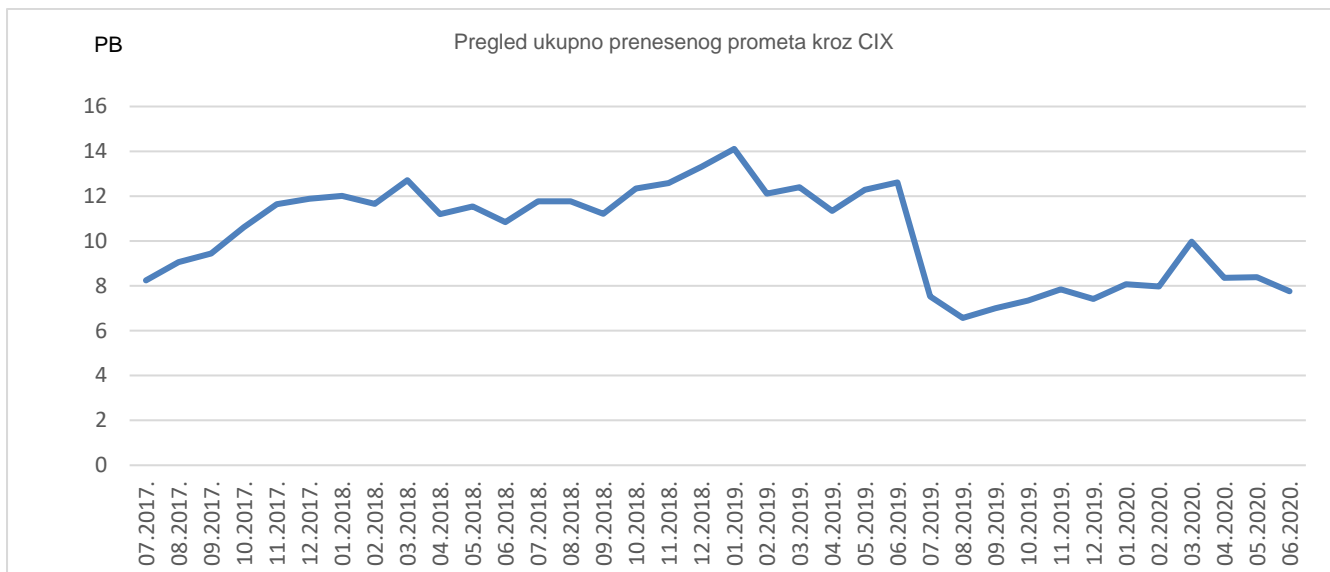

Ukupno preneseni promet kroz CIX preklopnike u lipnju iznosi **7,76 PB**. Na [web-stranici http://www.cix.hr/o-cix-u/mreza-statistika/povijest](http://www.cix.hr/o-cix-u/mreza-statistika/povijest) nalaze se podaci o tekućem prometu ostvarenom preko preklopnika CIX-a.