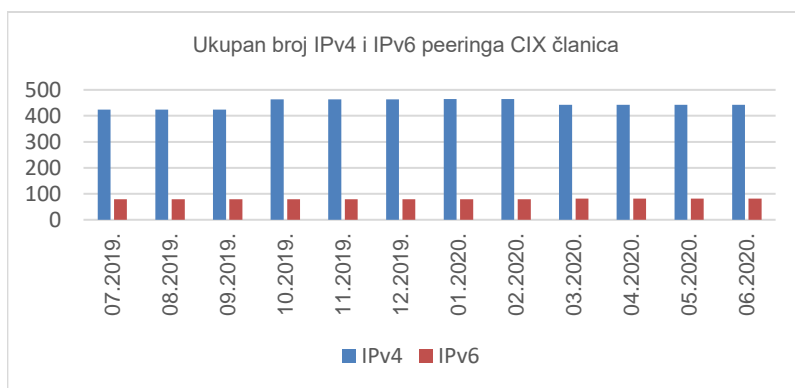

Ukupan broj IPv4 *peering* ugovora na dan 30. lipnja 2020. iznosi **443**, a IPv6 *peering* ugovora **81**. Aktualna *peering* matrica nalazi se na <http://www.cix.hr/usluge/peering-matrica>.