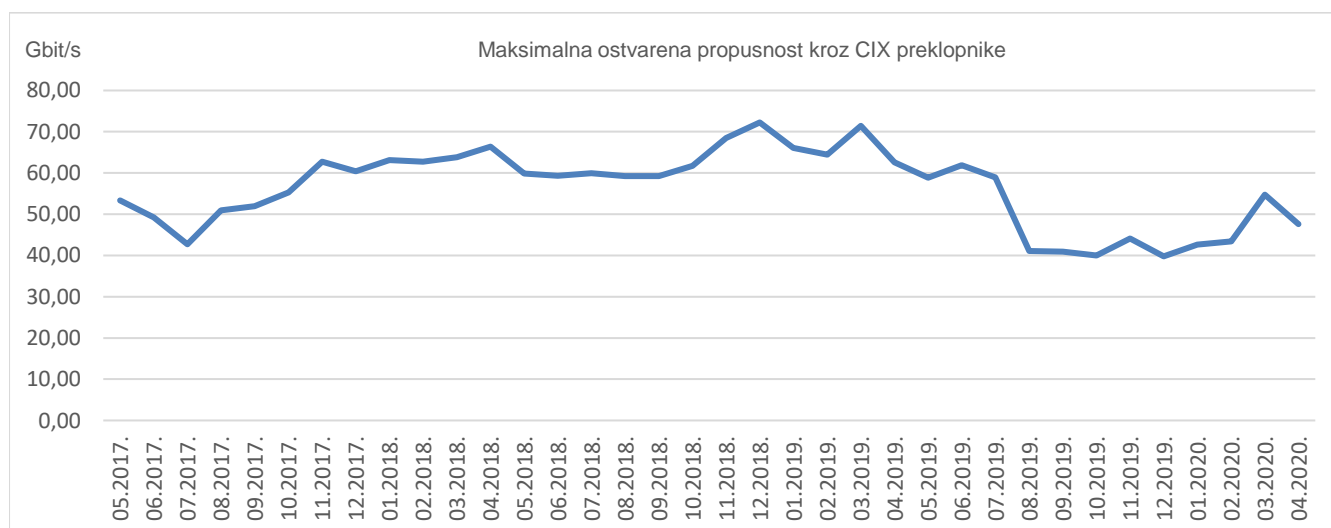

Maksimalna ostvarena propusnost kroz CIX preklopnike u travnju iznosila je **47,57 Gbit/s**.