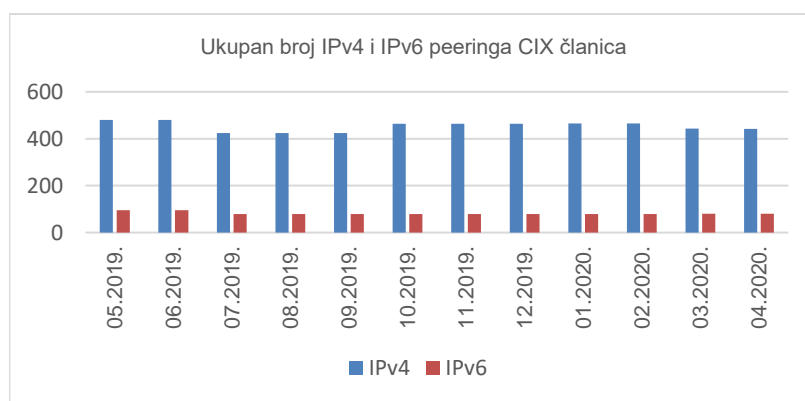

8,36
PB
ukupni mjesečni
promet

Ukupni broj IPv4 *peering* ugovora na dan 30. travnja 2020. iznosi **442**, a IPv6 *peering* ugovora **81**. Aktualna *peering* matrica nalazi se na <http://www.cix.hr/usluge/peering-matrica>.