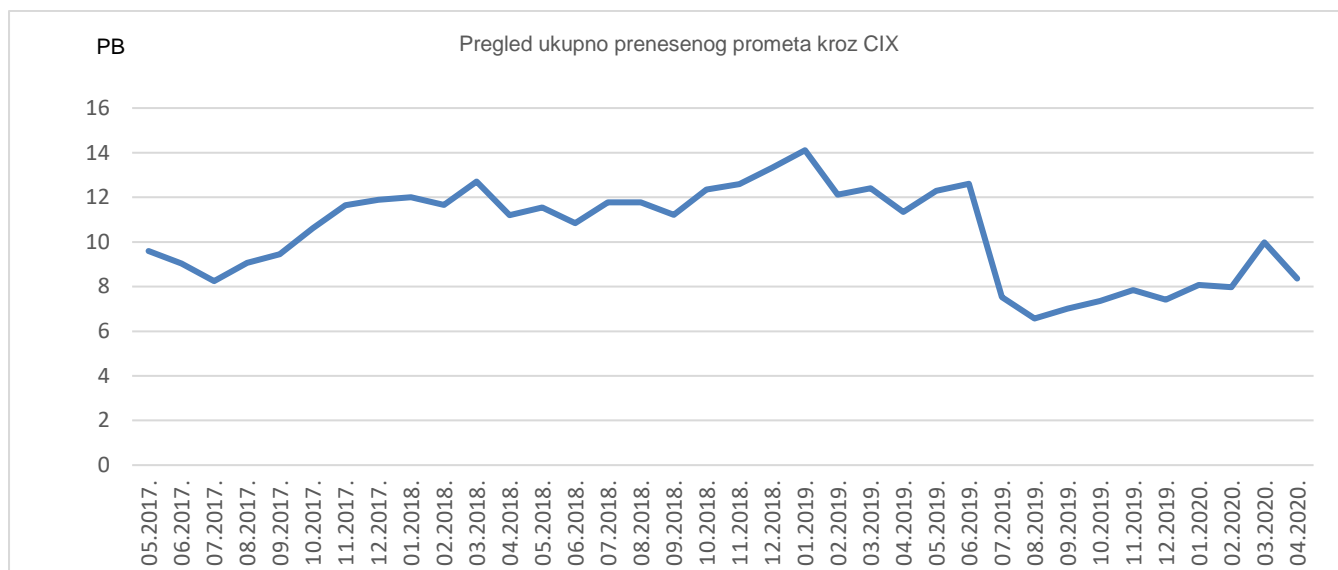

Ukupno preneseni promet kroz CIX preklopnike u travnju iznosi **8,36 PB**. Na [web-stranici http://www.cix.hr/o-cix-u/mrezna-statistika/povijest](http://www.cix.hr/o-cix-u/mrezna-statistika/povijest) nalaze se podaci o tekućem prometu ostvarenom preko preklopnika CIX-a.