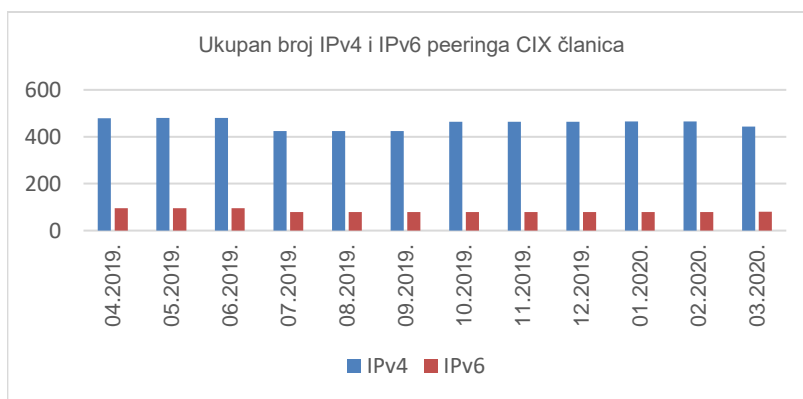

Ukupan broj IPv4 *peering* ugovora na dan 31. ožujka 2020. iznosi **443**, a IPv6 *peering* ugovora **81**. Aktualna *peering* matrica nalazi se na <http://www.cix.hr/usluge/peering-matrica>.