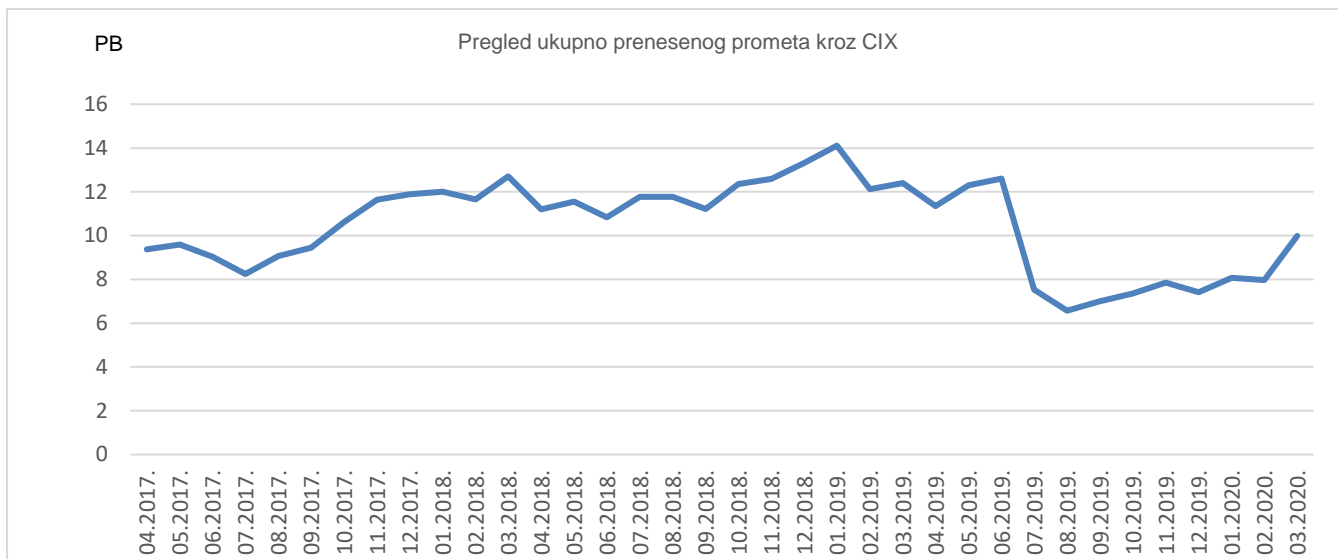

Ukupno preneseni promet kroz CIX preklopnike u ožujku iznosi **9,98 PB**. Na [web-stranici http://www.cix.hr/o-cix-u/mreza-statistika/povijest](http://www.cix.hr/o-cix-u/mreza-statistika/povijest) nalaze se podaci o tekućem prometu ostvarenom preko preklopnika CIX-a.