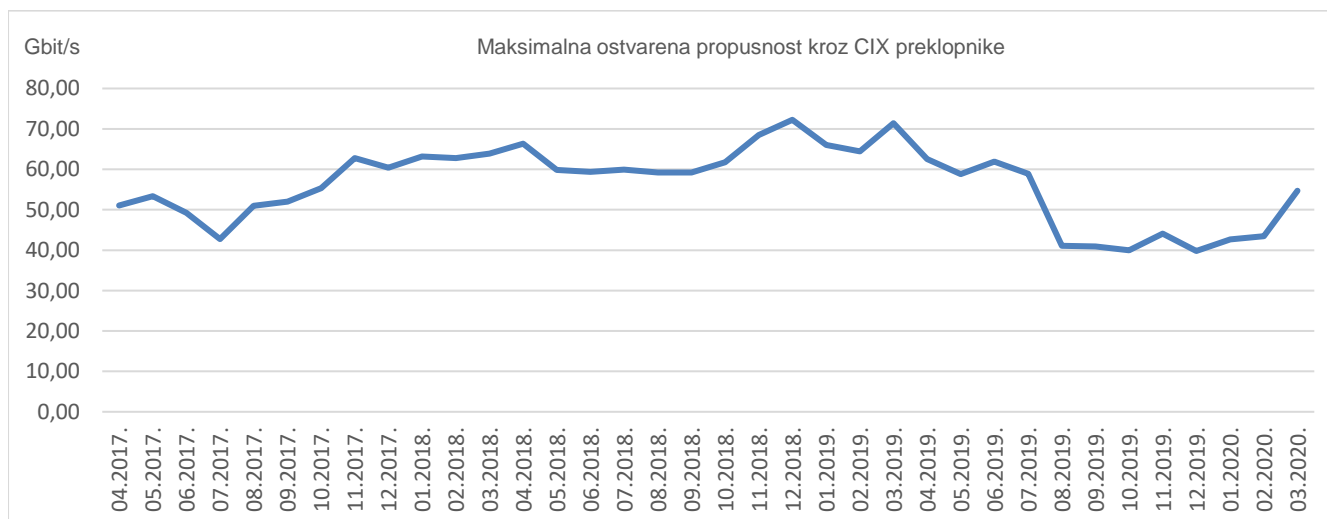

Maksimalna ostvarena propusnost kroz CIX preklopnike u ožujku iznosila je **54,72 Gbit/s**.