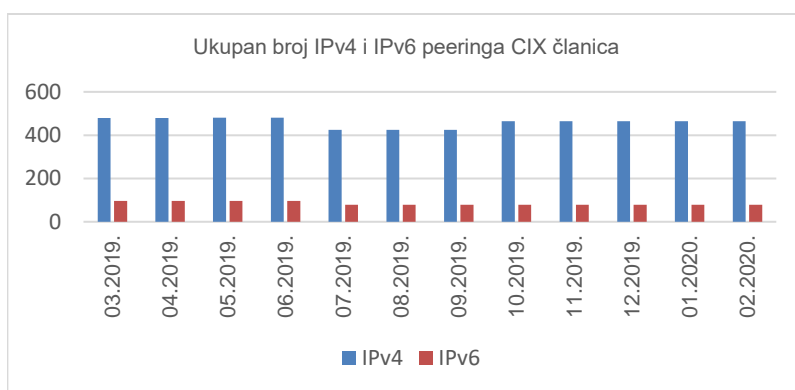

Ukupan broj IPv4 *peering* ugovora na dan 29. veljače 2020. iznosi **465**, a IPv6 *peering* ugovora **79**. Aktualna *peering* matrica nalazi se na <http://www.cix.hr/usluge/peering-matrica>.