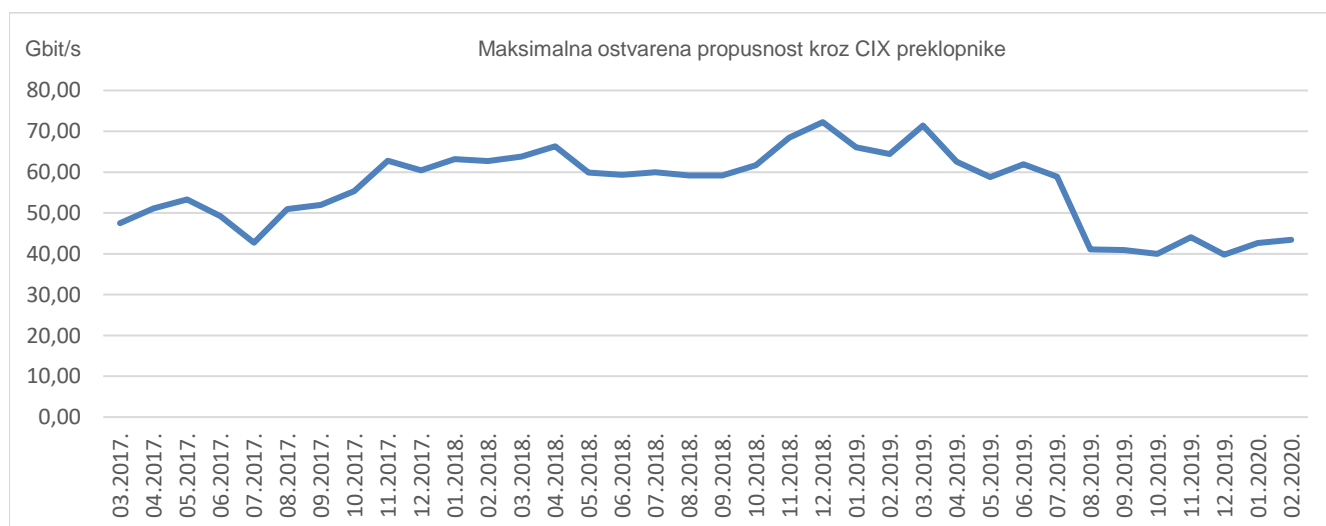

Maksimalna ostvarena propusnost kroz CIX preklopnike u veljači iznosila je **43,44 Gbit/s**.