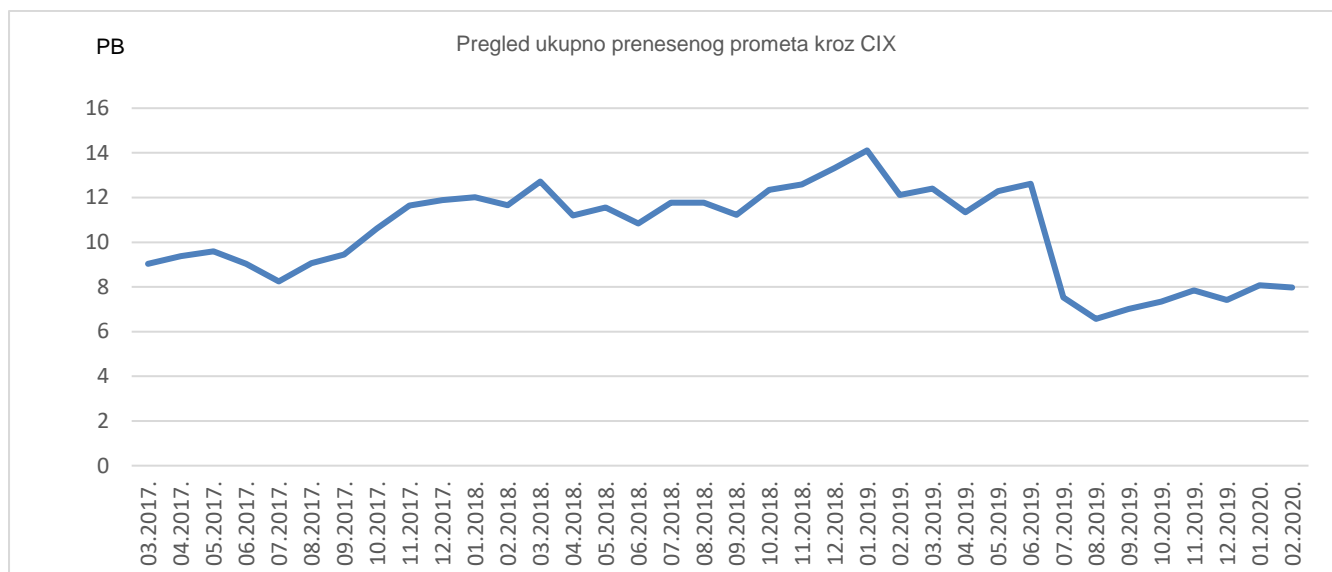

Ukupno preneseni promet kroz CIX preklopnike u veljači iznosi **7,97 PB**. Na [web-stranici http://www.cix.hr/o-cix-u/mreznata-statistika/povijest](http://www.cix.hr/o-cix-u/mreznata-statistika/povijest) nalaze se podaci o tekućem prometu ostvarenom preko preklopnika CIX-a.