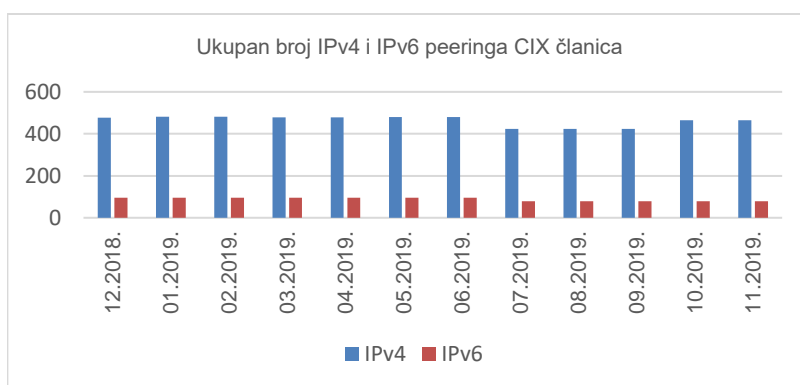

32

članica CIX-a

Statistika upotrebe CIX-a

Ukupno preneseni promet kroz CIX preklopnike u studenom iznosi **7,85 PB**. Na [web-stranici http://www.cix.hr/o-cix-u/mreznata-statistika/povijest](http://www.cix.hr/o-cix-u/mreznata-statistika/povijest) nalaze se podaci o tekućem prometu ostvarenom preko preklopnika CIX-a.

7,85
PB
ukupni mjesečni
promet

Ukupan broj IPv4 *peering* ugovora na dan 30. studenog 2019. iznosi **464**, a IPv6 *peering* ugovora **79**. Aktualna *peering* matrica nalazi se na <http://www.cix.hr/usluge/peering-matrica>.