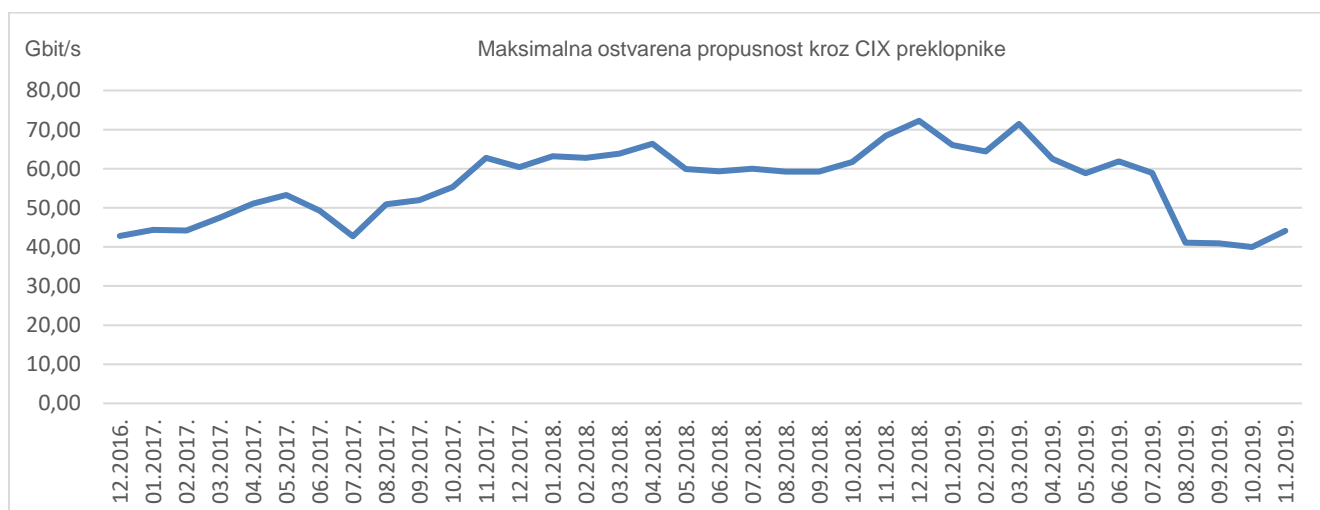

32

članica CIX-a

Statistika upotrebe CIX-a

Ukupno preneseni promet kroz CIX preklopnike u studenom iznosi **7,85 PB**. Na [web-stranici http://www.cix.hr/o-cix-u/mreznata-statistika/povijest](http://www.cix.hr/o-cix-u/mreznata-statistika/povijest) nalaze se podaci o tekućem prometu ostvarenom preko preklopnika CIX-a.

7,85
PB
ukupni mjesečni
promet

Ukupan broj IPv4 *peering* ugovora na dan 30. studenog 2019. iznosi **464**, a IPv6 *peering* ugovora **79**. Aktualna *peering* matrica nalazi se na <http://www.cix.hr/usluge/peering-matrica>.