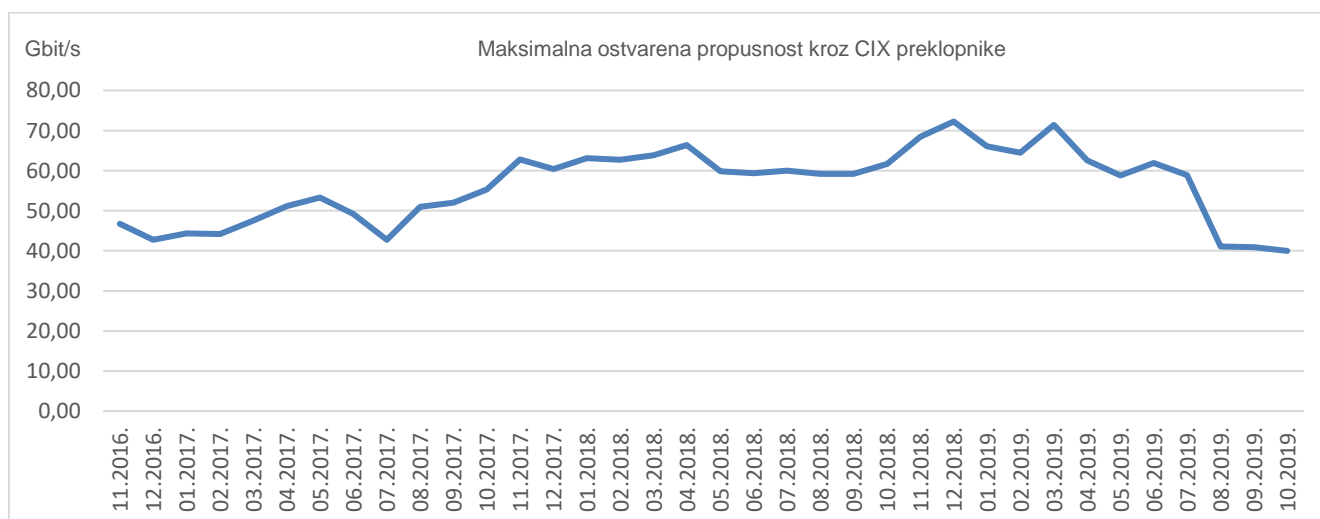

Ukupno preneseni promet kroz CIX preklopnike u listopadu iznosi **7,35 PB**. Na [web-stranici http://www.cix.hr/o-cix-u/mreznaj-statistika/povijest](http://www.cix.hr/o-cix-u/mreznaj-statistika/povijest) nalaze se podaci o tekućem prometu ostvarenom preko preklopnika CIX-a.

7,35

PB

ukupni mjesečni
promet

Ukupan broj IPv4 *peering* ugovora na dan 31. listopada 2019. iznosi **464**, a IPv6 *peering* ugovora **79**. Aktualna *peering* matrica nalazi se na <http://www.cix.hr/usluge/peering-matrica>.