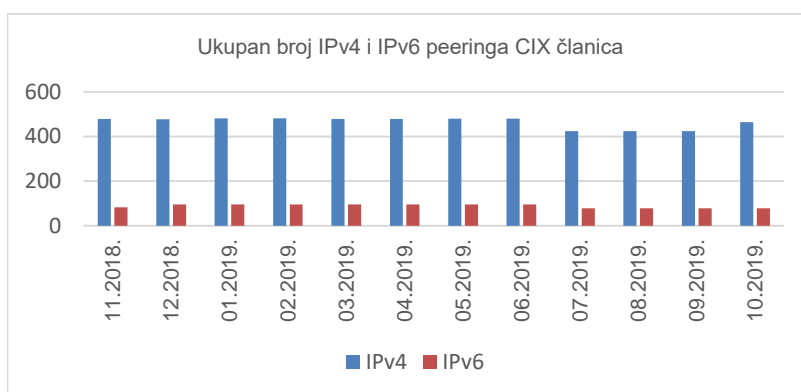

Ukupan broj IPv4 *peering* ugovora na dan 31. listopada 2019. iznosi **464**, a IPv6 *peering* ugovora **79**. Aktualna *peering* matrica nalazi se na <http://www.cix.hr/usluge/peering-matrica>.