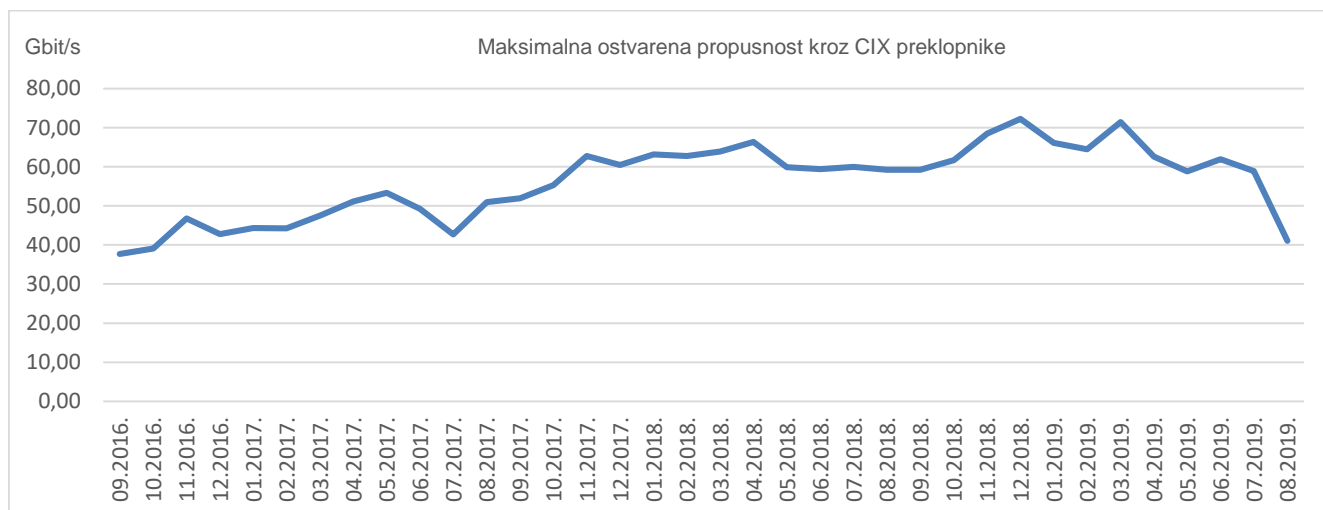

Maksimalna ostvarena propusnost kroz CIX preklopneke u srpnju iznosila je **58,91 Gbit/s**, a u kolovozu **41,08 Gbit/s**.