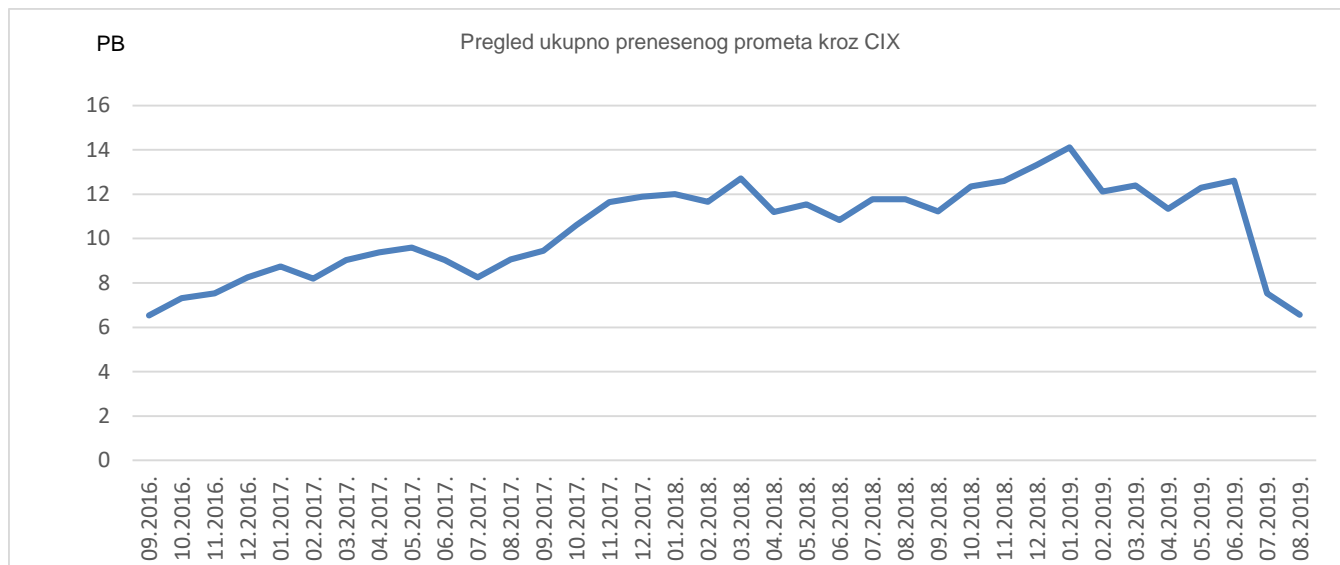

Ukupno preneseni promet kroz CIX preklopneke u srpnju iznosi **7,53 PB**. U kolovozu je kroz CIX preklopneke preneseno **6,57 PB** podataka. Na web-stranici <http://www.cix.hr/o-cix-u/mreznja-statistika/povijest> nalaze se podaci o tekućem prometu ostvarenom preko preklopnika CIX-a.