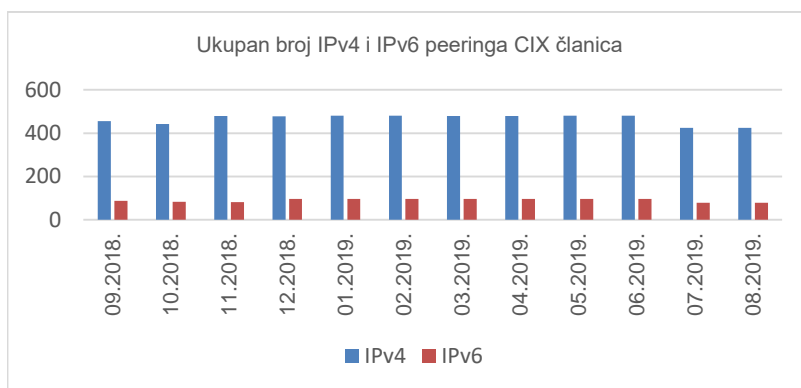

Ukupno preneseni promet kroz CIX preklopneke u srpnju iznosi **7,53 PB**. U kolovozu je kroz CIX preklopneke preneseno **6,57 PB** podataka. Na web-stranici <http://www.cix.hr/o-cix-u/mreznja-statistika/povijest> nalaze se podaci o tekućem prometu ostvarenom preko preklopnika CIX-a.

7,05
PB
prosječni mjesečni
promet za srpanj i
kolovoz

Ukupan broj IPv4 *peering* ugovora na dan 31. kolovoza 2019. iznosi **424**, a IPv6 *peering* ugovora **79**. Aktualna *peering* matrica nalazi se na <http://www.cix.hr/usluge/peering-matrica>.