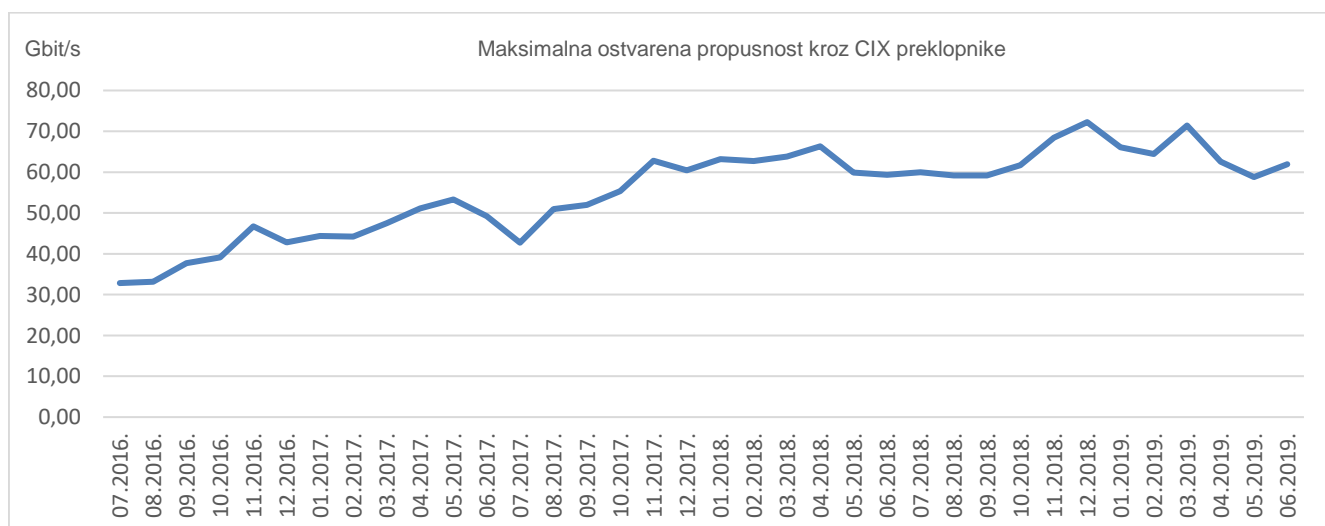

34

članica CIX-a

Statistika upotrebe CIX-a

Ukupno preneseni promet kroz CIX preklopnike u lipnju iznosi **12,61 PB**. Na [web-stranici http://www.cix.hr/o-cix-u/mreznaj-statistika/povijest](http://www.cix.hr/o-cix-u/mreznaj-statistika/povijest) nalaze se podaci o tekućem prometu ostvarenom preko preklopnika CIX-a.

12,61
PB
ukupni mjesečni
promet

Ukupan broj IPv4 *peering* ugovora na dan 30. lipnja 2019. iznosi **480**, a IPv6 *peering* ugovora **96**. Aktualna *peering* matrica nalazi se na <http://www.cix.hr/usluge/peering-matrica>.