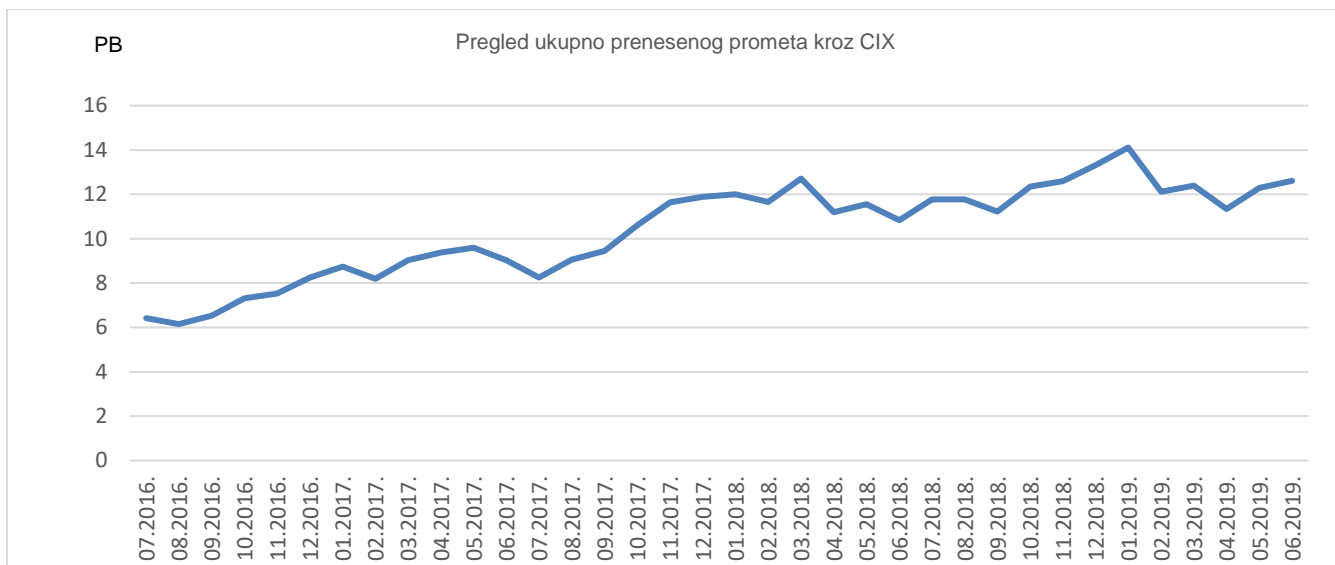

34

članica CIX-a

Statistika upotrebe CIX-a

Ukupno preneseni promet kroz CIX preklopnike u lipnju iznosi **12,61 PB**. Na [web-stranici http://www.cix.hr/o-cix-u/mreznaj-statistika/povijest](http://www.cix.hr/o-cix-u/mreznaj-statistika/povijest) nalaze se podaci o tekućem prometu ostvarenom preko preklopnika CIX-a.