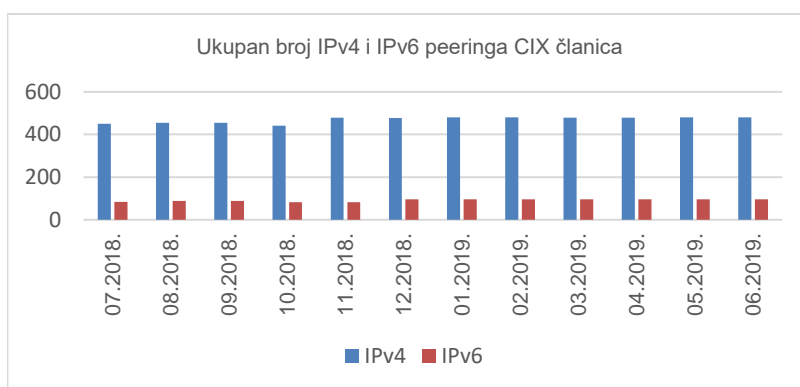

34

članica CIX-a

Statistika upotrebe CIX-a

Ukupno preneseni promet kroz CIX preklopnike u lipnju iznosi **12,61 PB**. Na [web-stranici http://www.cix.hr/o-cix-u/mreznaj-statistika/povijest](http://www.cix.hr/o-cix-u/mreznaj-statistika/povijest) nalaze se podaci o tekućem prometu ostvarenom preko preklopnika CIX-a.

12,61
PB
ukupni mjesečni
promet

Ukupan broj IPv4 *peering* ugovora na dan 30. lipnja 2019. iznosi **480**, a IPv6 *peering* ugovora **96**. Aktualna *peering* matrica nalazi se na <http://www.cix.hr/usluge/peering-matrica>.