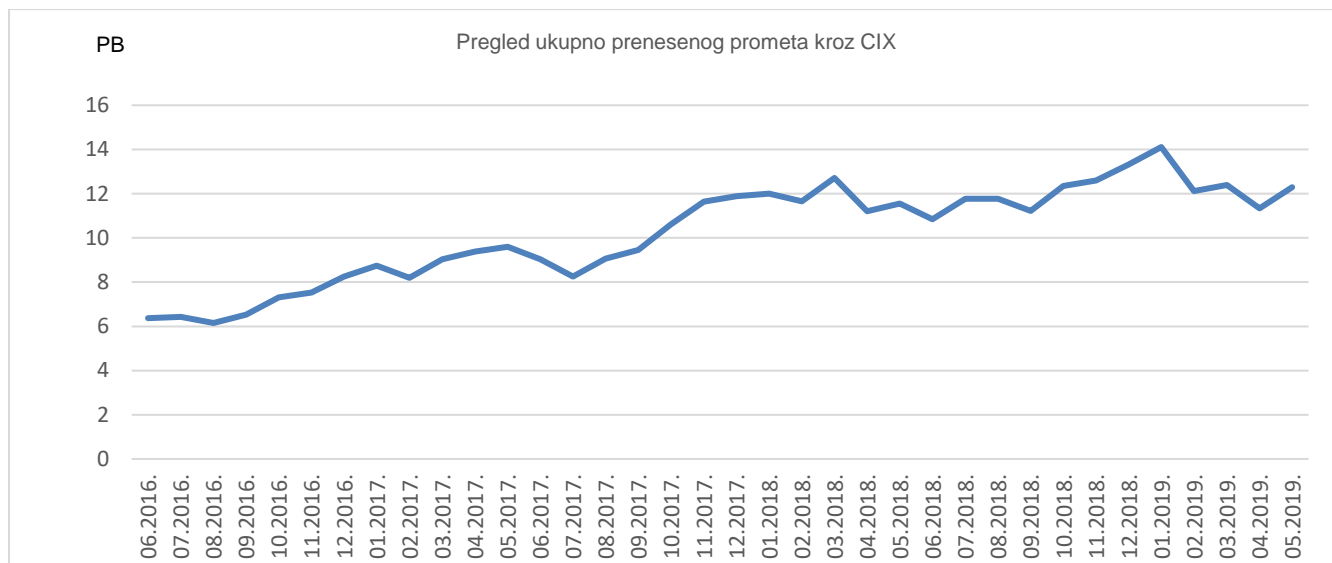

34

članica CIX-a

Statistika upotrebe CIX-a

Ukupno preneseni promet kroz CIX preklopnike u svibnju iznosi **12,29 PB**. Na [web-stranici http://www.cix.hr/o-cix-u/mreznaj-statistika/povijest](http://www.cix.hr/o-cix-u/mreznaj-statistika/povijest) nalaze se podaci o tekućem prometu ostvarenom preko preklopnika CIX-a.