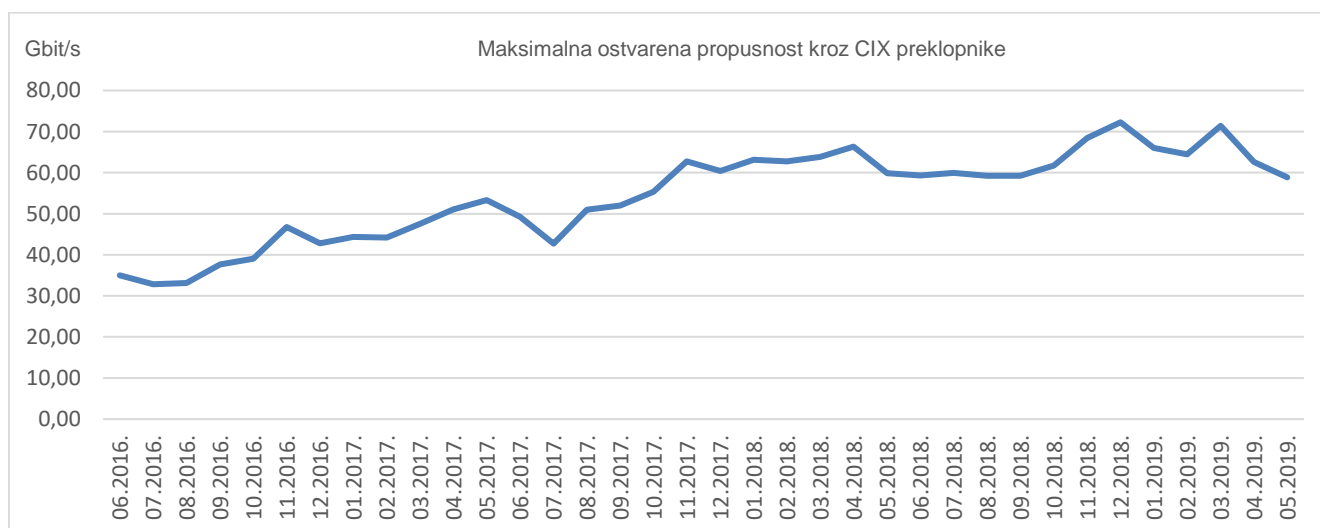

34

članica CIX-a

Statistika upotrebe CIX-a

Ukupno preneseni promet kroz CIX preklopnike u svibnju iznosi **12,29 PB**. Na [web-stranici http://www.cix.hr/o-cix-u/mreznaj-statistika/povijest](http://www.cix.hr/o-cix-u/mreznaj-statistika/povijest) nalaze se podaci o tekućem prometu ostvarenom preko preklopnika CIX-a.

12,29
PB
ukupni mjesečni
promet

Ukupan broj IPv4 *peering* ugovora na dan 31. svibnja 2019. iznosi **480**, a IPv6 *peering* ugovora **96**. Aktualna *peering* matrica nalazi se na <http://www.cix.hr/usluge/peering-matrica>.