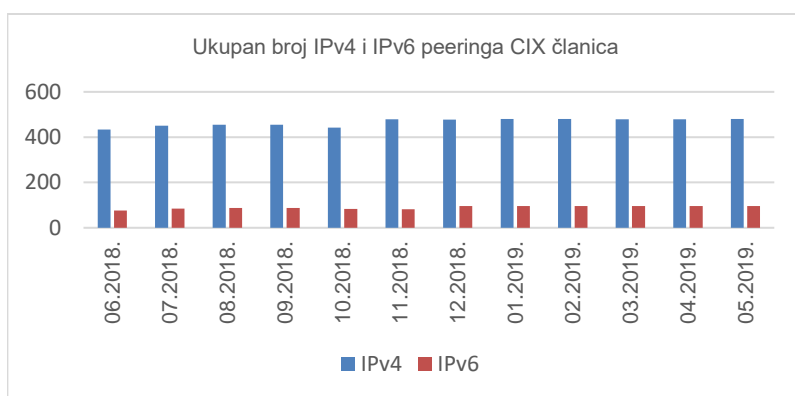

34

članica CIX-a

Statistika upotrebe CIX-a

Ukupno preneseni promet kroz CIX preklopnike u svibnju iznosi **12,29 PB**. Na [web-stranici http://www.cix.hr/o-cix-u/mreznaj-statistika/povijest](http://www.cix.hr/o-cix-u/mreznaj-statistika/povijest) nalaze se podaci o tekućem prometu ostvarenom preko preklopnika CIX-a.

12,29
PB
ukupni mjesečni
promet

Ukupan broj IPv4 *peering* ugovora na dan 31. svibnja 2019. iznosi **480**, a IPv6 *peering* ugovora **96**. Aktualna *peering* matrica nalazi se na <http://www.cix.hr/usluge/peering-matrica>.