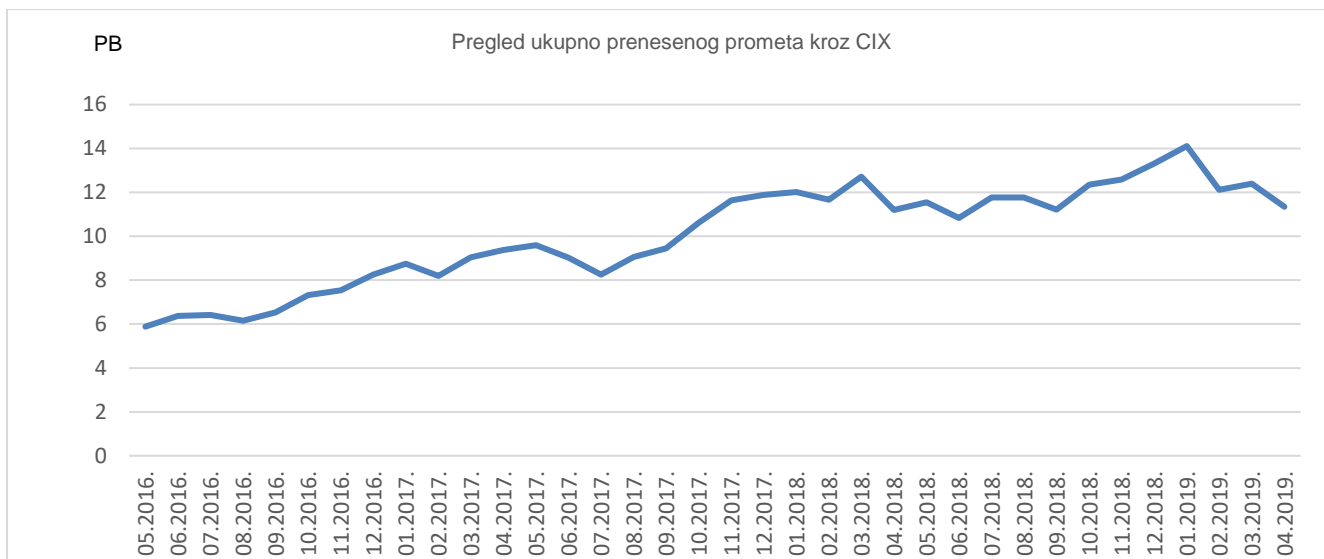

34

članica CIX-a

Statistika upotrebe CIX-a

Ukupno preneseni promet kroz CIX preklopnike u travnju iznosi **11,34 PB**. Na [web-stranici http://www.cix.hr/o-cix-u/mreznaj-statistika/povijest](http://www.cix.hr/o-cix-u/mreznaj-statistika/povijest) nalaze se podaci o tekućem prometu ostvarenom preko preklopnika CIX-a.