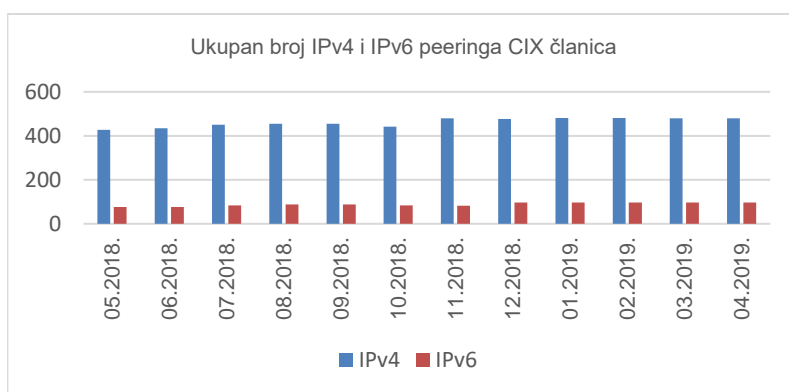

34

članica CIX-a

Statistika upotrebe CIX-a

Ukupno preneseni promet kroz CIX preklopnike u travnju iznosi **11,34 PB**. Na [web-stranici http://www.cix.hr/o-cix-u/mreznaj-statistika/povijest](http://www.cix.hr/o-cix-u/mreznaj-statistika/povijest) nalaze se podaci o tekućem prometu ostvarenom preko preklopnika CIX-a.

11,34
PB
ukupni mjesečni
promet

Ukupan broj IPv4 *peering* ugovora na dan 30. travnja 2019. iznosi **479**, a IPv6 *peering* ugovora **96**. Aktualna *peering* matrica nalazi se na <http://www.cix.hr/usluge/peering-matrica>.