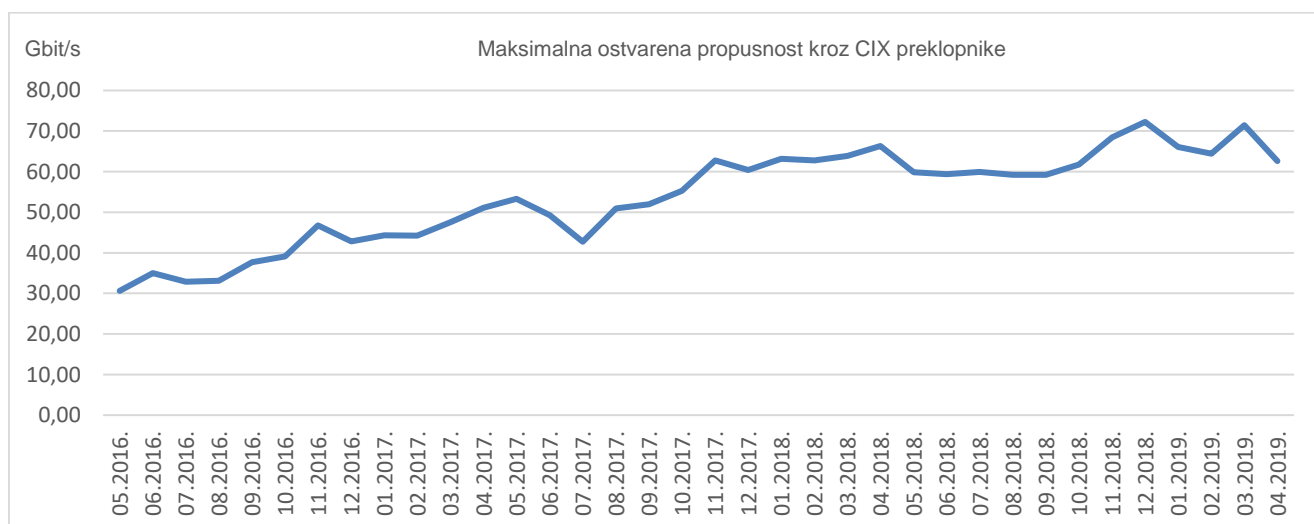

34

članica CIX-a

Statistika upotrebe CIX-a

Ukupno preneseni promet kroz CIX preklopnike u travnju iznosi **11,34 PB**. Na [web-stranici http://www.cix.hr/o-cix-u/mreznaj-statistika/povijest](http://www.cix.hr/o-cix-u/mreznaj-statistika/povijest) nalaze se podaci o tekućem prometu ostvarenom preko preklopnika CIX-a.

11,34
PB
ukupni mjesečni
promet

Ukupan broj IPv4 *peering* ugovora na dan 30. travnja 2019. iznosi **479**, a IPv6 *peering* ugovora **96**. Aktualna *peering* matrica nalazi se na <http://www.cix.hr/usluge/peering-matrica>.