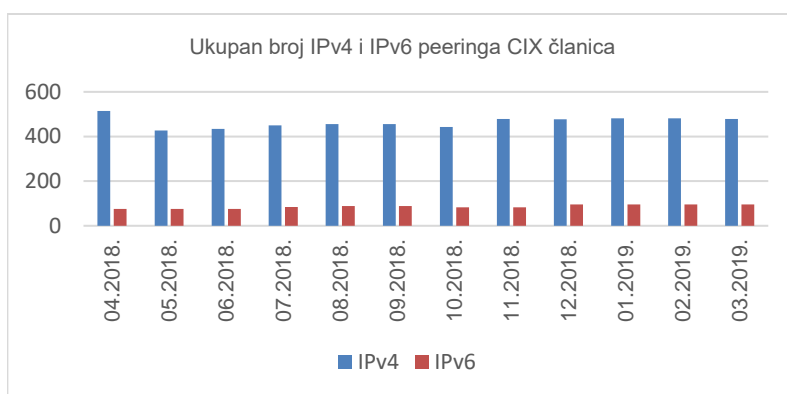

34

članica CIX-a

Statistika upotrebe CIX-a

Ukupno preneseni promet kroz CIX preklopnike u ožujku iznosi **12,4 PB**. Na [web-stranici http://www.cix.hr/o-cix-u/mreznna-statistika/povijest](http://www.cix.hr/o-cix-u/mreznna-statistika/povijest) nalaze se podaci o tekućem prometu ostvarenom preko preklopnika CIX-a.

12,4
PB
ukupni mjesečni
promet

Ukupan broj IPv4 *peering* ugovora na dan 31. ožujka 2019. iznosi **479**, a IPv6 *peering* ugovora **96**. Aktualna *peering* matrica nalazi se na <http://www.cix.hr/usluge/peering-matrica>.