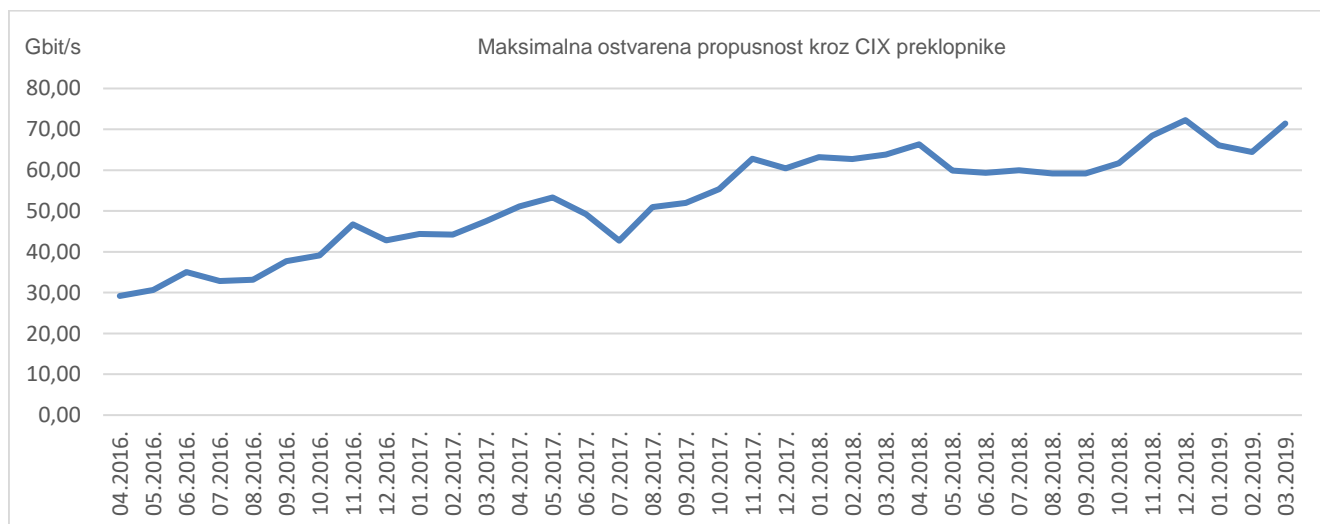

34

članica CIX-a

Statistika upotrebe CIX-a

Ukupno preneseni promet kroz CIX preklopnike u ožujku iznosi **12,4 PB**. Na [web-stranici http://www.cix.hr/o-cix-u/mreznna-statistika/povijest](http://www.cix.hr/o-cix-u/mreznna-statistika/povijest) nalaze se podaci o tekućem prometu ostvarenom preko preklopnika CIX-a.

12,4
PB
ukupni mjesečni
promet

Ukupan broj IPv4 *peering* ugovora na dan 31. ožujka 2019. iznosi **479**, a IPv6 *peering* ugovora **96**. Aktualna *peering* matrica nalazi se na <http://www.cix.hr/usluge/peering-matrica>.