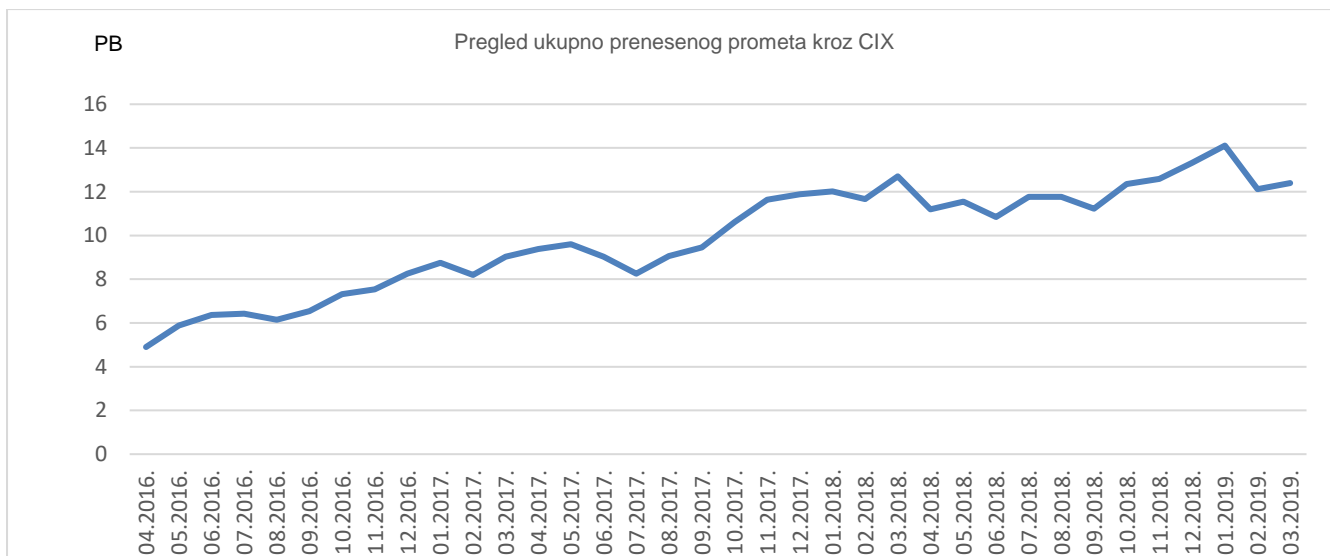

34

članica CIX-a

Statistika upotrebe CIX-a

Ukupno preneseni promet kroz CIX preklopnike u ožujku iznosi **12,4 PB**. Na [web-stranici http://www.cix.hr/o-cix-u/mreznna-statistika/povijest](http://www.cix.hr/o-cix-u/mreznna-statistika/povijest) nalaze se podaci o tekućem prometu ostvarenom preko preklopnika CIX-a.