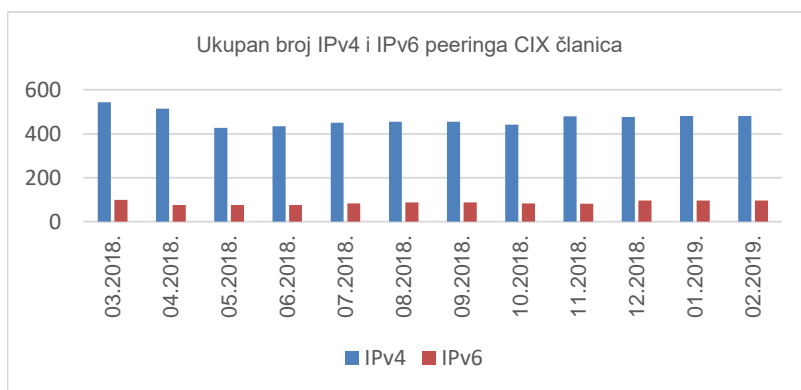

34

članica CIX-a

Statistika upotrebe CIX-a

Ukupno preneseni promet kroz CIX preklopnike u veljači iznosi **12,12 PB**. Na [web-stranici http://www.cix.hr/o-cix-u/mreznaj-statistika/povijest](http://www.cix.hr/o-cix-u/mreznaj-statistika/povijest) nalaze se podaci o tekućem prometu ostvarenom preko preklopnika CIX-a.

12,12
PB
ukupni mjesečni
promet

Ukupan broj IPv4 *peering* ugovora na dan 28. veljače 2019. iznosi **481**, a IPv6 *peering* ugovora **96**. Aktualna *peering* matrica nalazi se na <http://www.cix.hr/usluge/peering-matrica>.