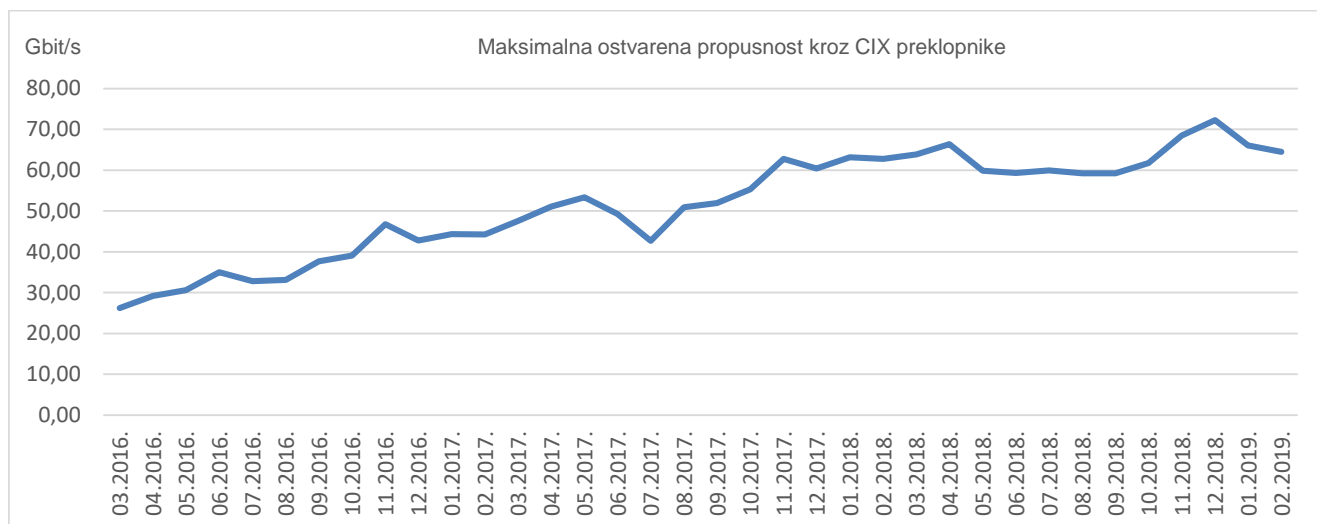

34

članica CIX-a

Statistika upotrebe CIX-a

Ukupno preneseni promet kroz CIX preklopnike u veljači iznosi **12,12 PB**. Na [web-stranici http://www.cix.hr/o-cix-u/mreznaj-statistika/povijest](http://www.cix.hr/o-cix-u/mreznaj-statistika/povijest) nalaze se podaci o tekućem prometu ostvarenom preko preklopnika CIX-a.

12,12
PB
ukupni mjesečni
promet

Ukupan broj IPv4 *peering* ugovora na dan 28. veljače 2019. iznosi **481**, a IPv6 *peering* ugovora **96**. Aktualna *peering* matrica nalazi se na <http://www.cix.hr/usluge/peering-matrica>.