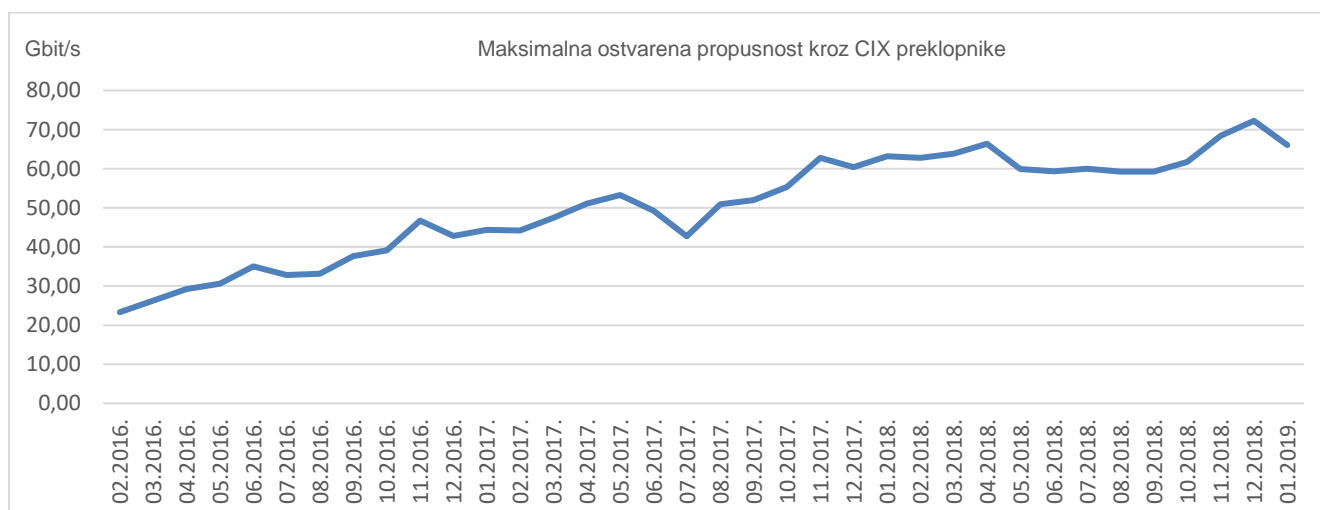

Maksimalna ostvarena propusnost kroz CIX preklopnike u siječnju iznosila je **66,05 Gbit/s**.