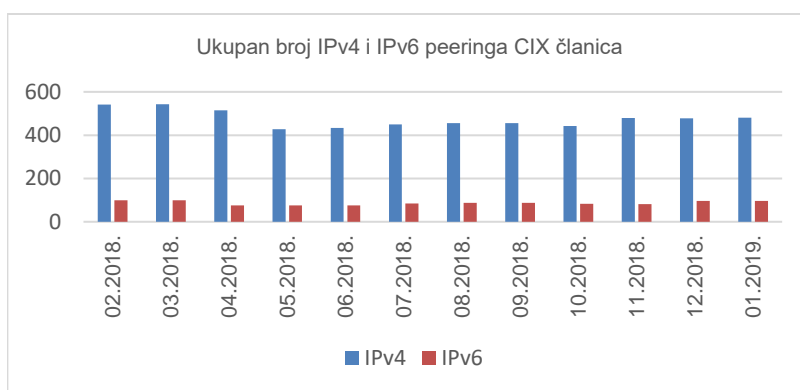

Ukupan broj IPv4 *peering* ugovora na dan 31. siječnja 2019. iznosi **481**, a IPv6 *peering* ugovora **96**. Aktualna *peering* matrica nalazi se na <http://www.cix.hr/usluge/peering-matrica>.