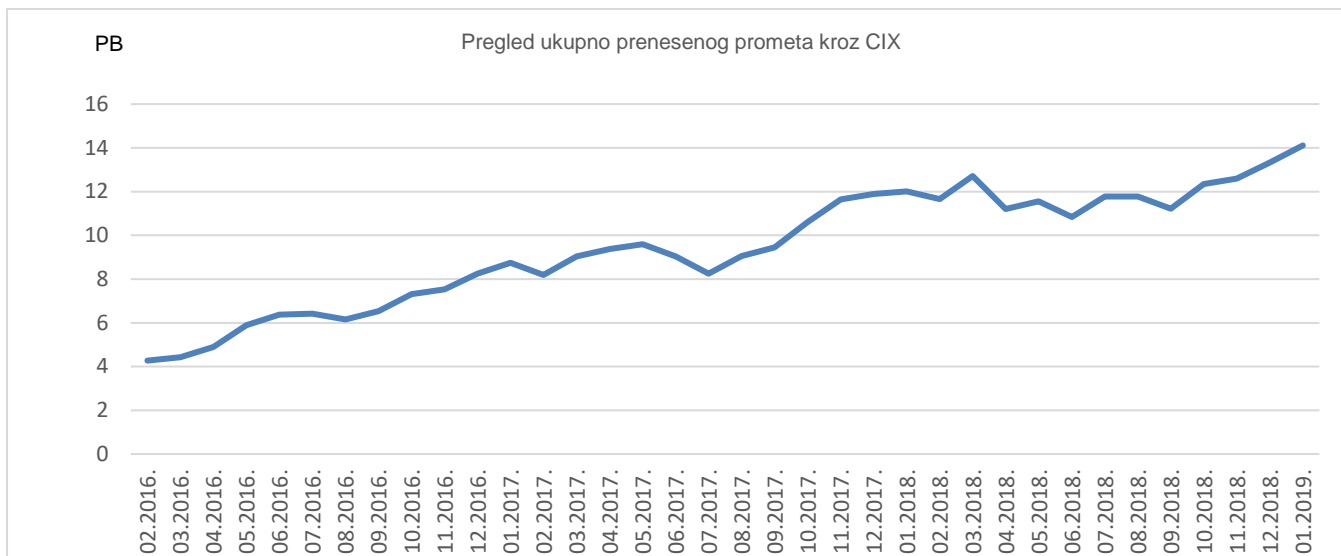

Ukupno preneseni promet kroz CIX preklopnike u siječnju iznosi **14,11 PB**. Na [web-stranici http://www.cix.hr/o-cix-u/mreznaj-statistika/povijest](http://www.cix.hr/o-cix-u/mreznaj-statistika/povijest) nalaze se podaci o tekućem prometu ostvarenom preko preklopnika CIX-a.