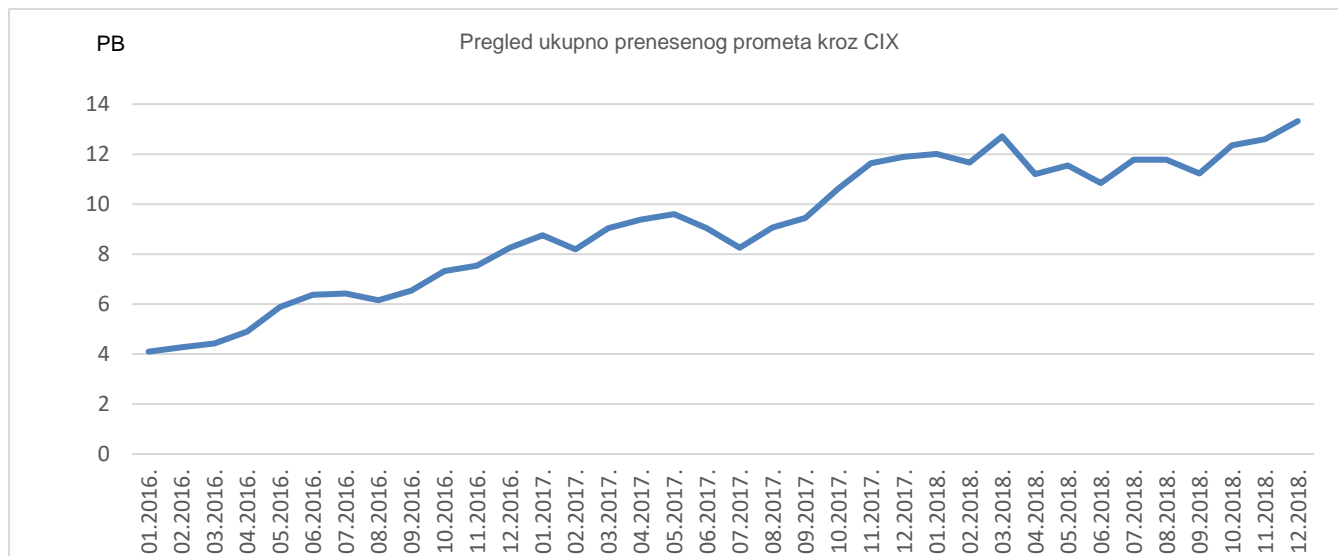

34

članica CIX-a

Statistika upotrebe CIX-a

Ukupno preneseni promet kroz CIX preklopnike u prosincu iznosi **13,32 PB**. Na [web-stranici http://www.cix.hr/o-cix-u/mreznaj-statistika/povijest](http://www.cix.hr/o-cix-u/mreznaj-statistika/povijest) nalaze se podaci o tekućem prometu ostvarenom preko preklopnika CIX-a.