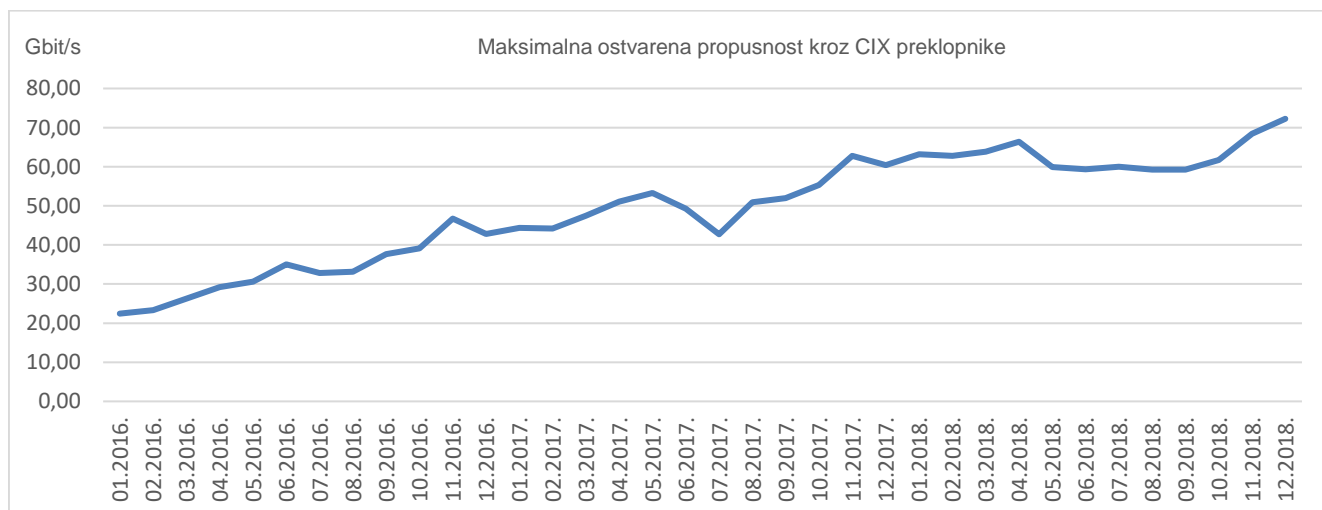

34

članica CIX-a

Statistika upotrebe CIX-a

Ukupno preneseni promet kroz CIX preklopnike u prosincu iznosi **13,32 PB**. Na [web-stranici http://www.cix.hr/o-cix-u/mreznaj-statistika/povijest](http://www.cix.hr/o-cix-u/mreznaj-statistika/povijest) nalaze se podaci o tekućem prometu ostvarenom preko preklopnika CIX-a.

13,32
PB
ukupni mjesečni
promet

Ukupan broj IPv4 *peering* ugovora na dan 31. prosinca 2018. iznosi **477**, a IPv6 *peering* ugovora **96**. Aktualna *peering* matrica nalazi se na <http://www.cix.hr/usluge/peering-matrica>.