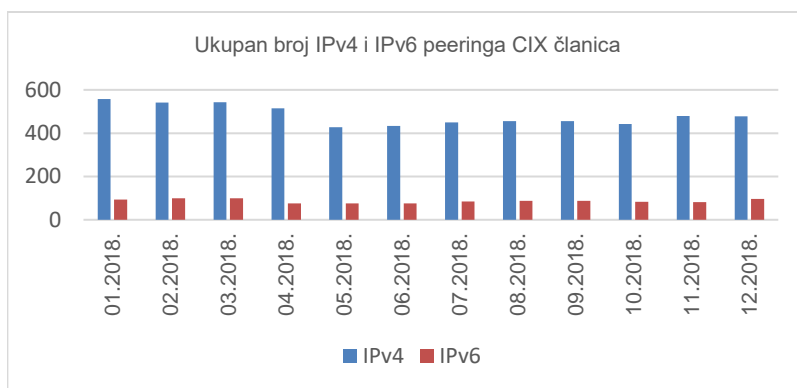

34

članica CIX-a

Statistika upotrebe CIX-a

Ukupno preneseni promet kroz CIX preklopnike u prosincu iznosi **13,32 PB**. Na [web-stranici http://www.cix.hr/o-cix-u/mreznaj-statistika/povijest](http://www.cix.hr/o-cix-u/mreznaj-statistika/povijest) nalaze se podaci o tekućem prometu ostvarenom preko preklopnika CIX-a.

13,32
PB
ukupni mjesečni
promet

Ukupan broj IPv4 *peering* ugovora na dan 31. prosinca 2018. iznosi **477**, a IPv6 *peering* ugovora **96**. Aktualna *peering* matrica nalazi se na <http://www.cix.hr/usluge/peering-matrica>.