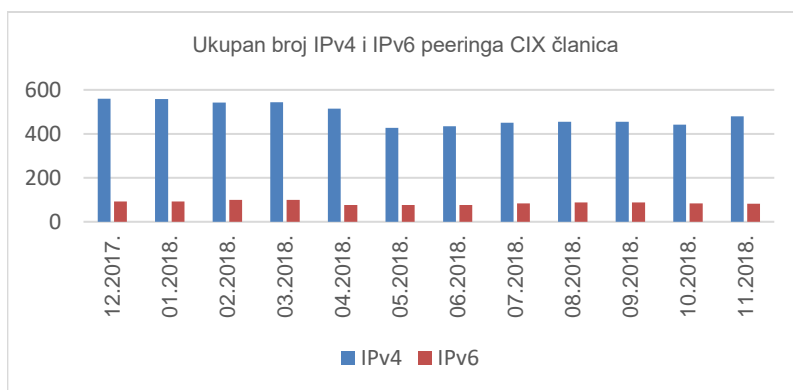

Preko route servera IPv4 peeringe ostvaruju **32** članice, a IPv6 peeringe **18** članica.

Croatian Internet eXchange (CIX) je hrvatsko nacionalno središte za razmjenu internetskog prometa udomljeno u Sveučilišnom računskom centru (Srcu), a otvoreno za sve davatelje internetskih usluga u Republici Hrvatskoj, kako za komercijalne tako i nekomercijalne, odnosno privatne mreže.

34

članica CIX-a

Statistika upotrebe CIX-a

Ukupno preneseni promet kroz CIX preklopnike u studenom iznosi **12,59 PB**. Na web-stranici <http://www.cix.hr/o-cix-u/mreznaj-statistika/povijest> nalaze se podaci o tekućem prometu ostvarenom preko preklopnika CIX-a.

12,59
PB
ukupni mjesečni
promet

Ukupan broj IPv4 *peering* ugovora na dan 30. studenog 2018. iznosi **479**, a IPv6 *peering* ugovora **82**. Aktualna *peering* matrica nalazi se na <http://www.cix.hr/usluge/peering-matrica>.