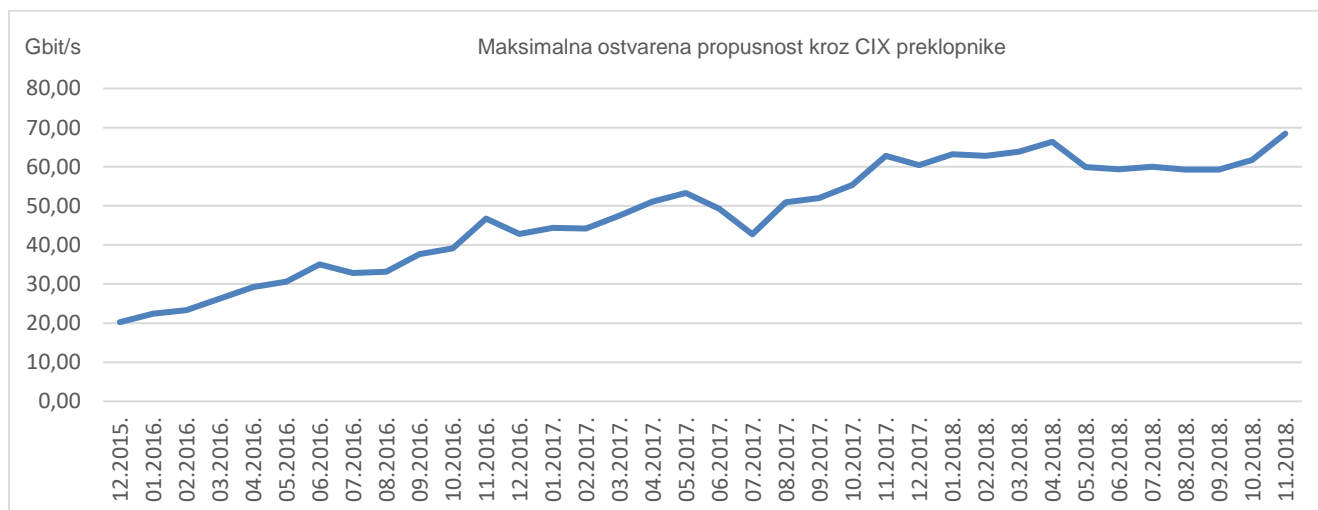

34

članica CIX-a

Statistika upotrebe CIX-a

Ukupno preneseni promet kroz CIX preklopnike u studenom iznosi **12,59 PB**. Na web-stranici <http://www.cix.hr/o-cix-u/mreznaj-statistika/povijest> nalaze se podaci o tekućem prometu ostvarenom preko preklopnika CIX-a.

12,59
PB
ukupni mjesečni
promet

Ukupan broj IPv4 *peering* ugovora na dan 30. studenog 2018. iznosi **479**, a IPv6 *peering* ugovora **82**. Aktualna *peering* matrica nalazi se na <http://www.cix.hr/usluge/peering-matrica>.