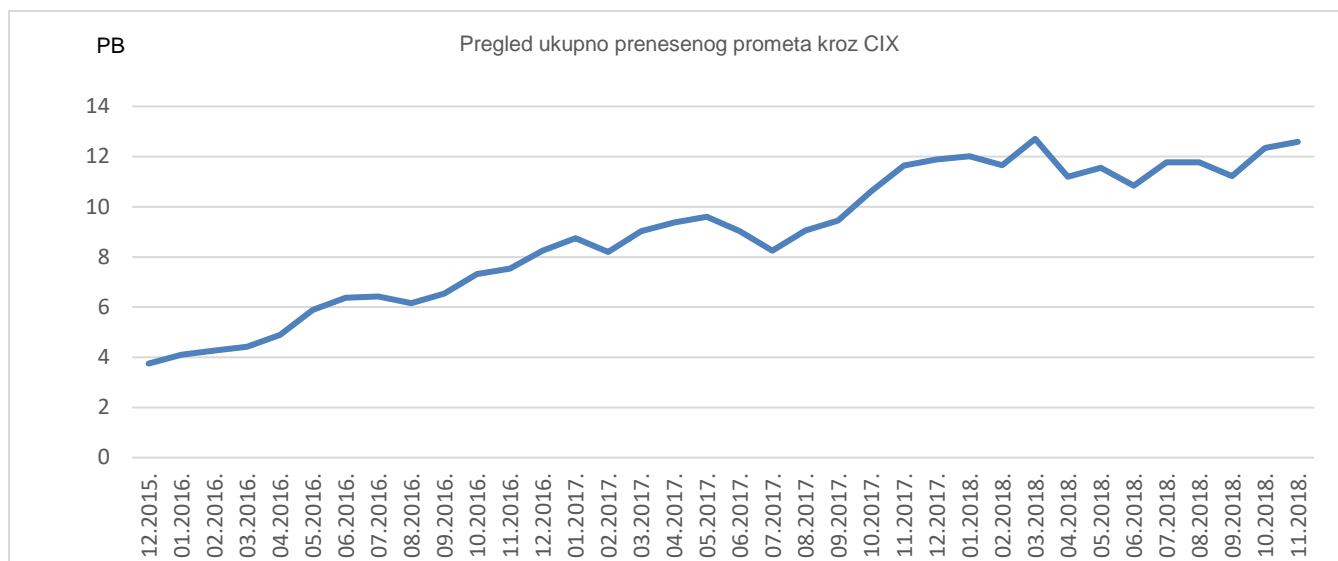

Statistika upotrebe CIX-a

Ukupno preneseni promet kroz CIX preklopnike u studenom iznosi **12,59 PB**. Na web-stranici <http://www.cix.hr/o-cix-u/mreznaj-statistika/povijest> nalaze se podaci o tekućem prometu ostvarenom preko preklopnika CIX-a.

12,59
PB
ukupni mjesečni
promet