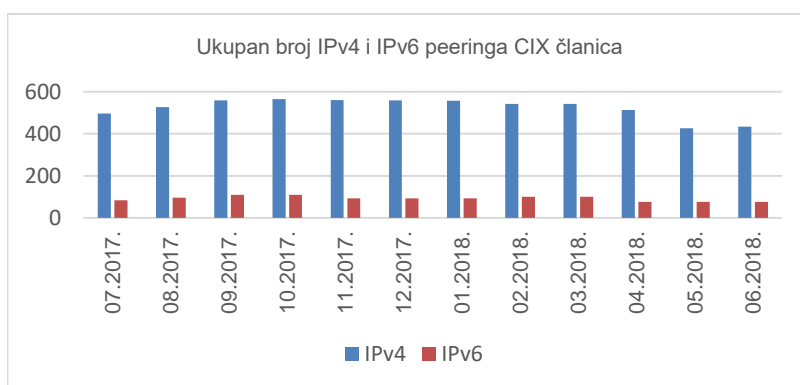

35

članica CIX-a

Statistika upotrebe CIX-a

Ukupno preneseni promet kroz CIX preklopnike u lipnju iznosi **10,84 PB**. Na [web-stranici http://www.cix.hr/o-cix-u/mreznaj-statistika/povijest](http://www.cix.hr/o-cix-u/mreznaj-statistika/povijest) nalaze se podaci o tekućem prometu ostvarenom preko preklopnika CIX-a.

10,84
PB
ukupni mjesečni
promet

Ukupan broj IPv4 *peering* ugovora na dan 30. lipnja 2018. iznosi **434**, a IPv6 *peering* ugovora **76**. Aktualna *peering* matrica nalazi se na <http://www.cix.hr/usluge/peering-matrica>.