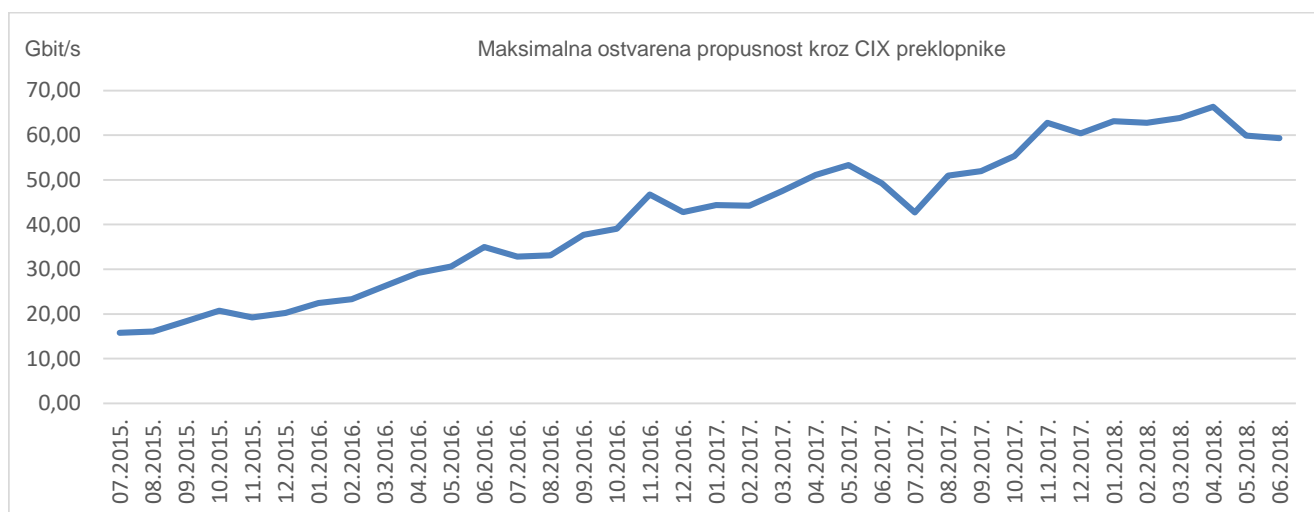

35

članica CIX-a

Statistika upotrebe CIX-a

Ukupno preneseni promet kroz CIX preklopnike u lipnju iznosi **10,84 PB**. Na [web-stranici http://www.cix.hr/o-cix-u/mreznaj-statistika/povijest](http://www.cix.hr/o-cix-u/mreznaj-statistika/povijest) nalaze se podaci o tekućem prometu ostvarenom preko preklopnika CIX-a.

10,84
PB
ukupni mjesečni
promet

Ukupan broj IPv4 *peering* ugovora na dan 30. lipnja 2018. iznosi **434**, a IPv6 *peering* ugovora **76**. Aktualna *peering* matrica nalazi se na <http://www.cix.hr/usluge/peering-matrica>.