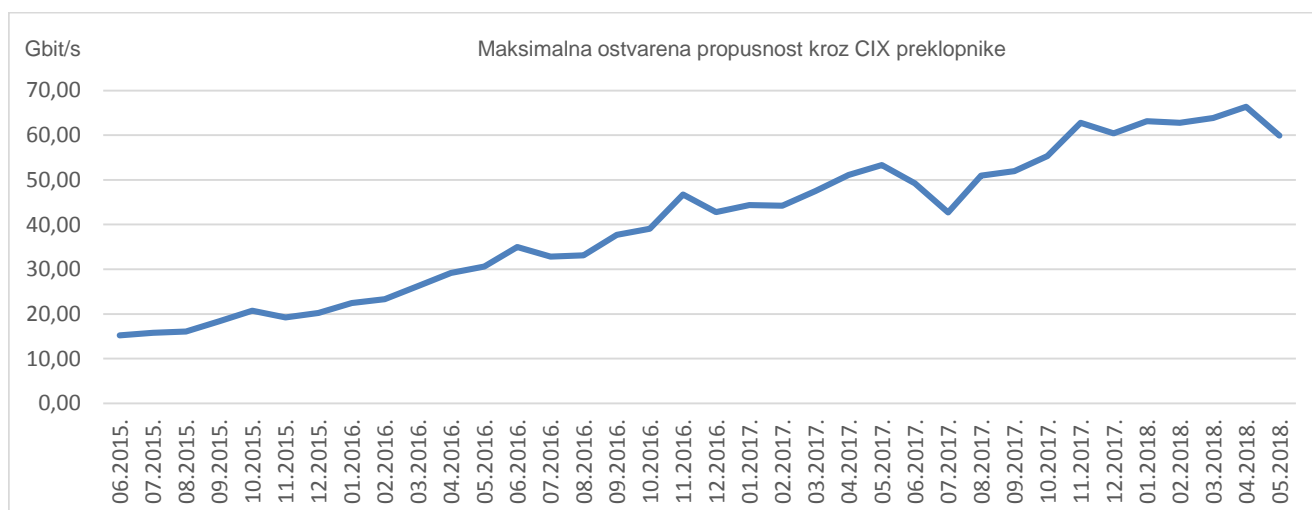

Maksimalna ostvarena propusnost kroz CIX preklopnike u svibnju iznosila je **59,87 Gbit/s**.