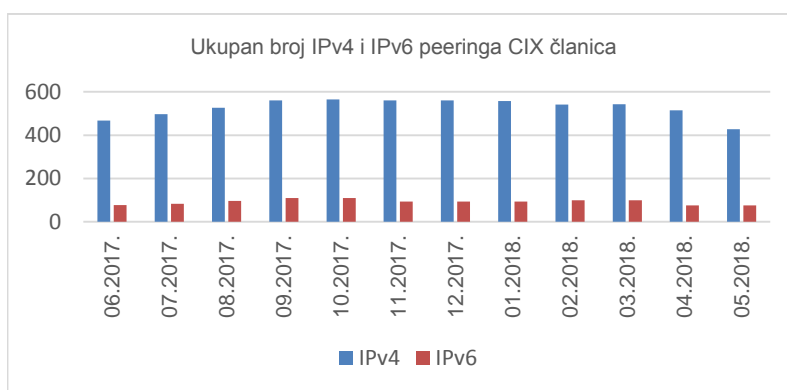

Ukupan broj IPv4 *peering* ugovora na dan 31. svibnja 2018. iznosi **427**, a IPv6 *peering* ugovora **76**. Aktualna *peering* matrica nalazi se na <http://www.cix.hr/usluge/peering-matrica>.