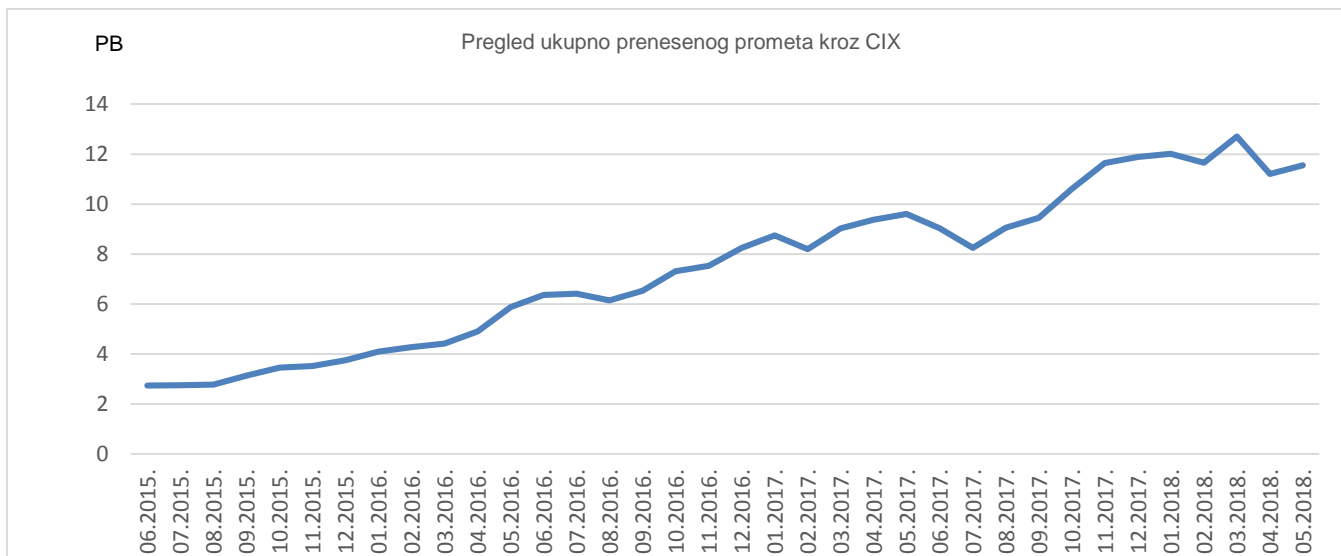

Ukupno preneseni promet kroz CIX preklopnike u svibnju iznosi **11,55 PB**. Na [web-stranici http://www.cix.hr/o-cix-u/mrezna-statistika/povijest](http://www.cix.hr/o-cix-u/mrezna-statistika/povijest) nalaze se podaci o tekućem prometu ostvarenom preko preklopnika CIX-a.