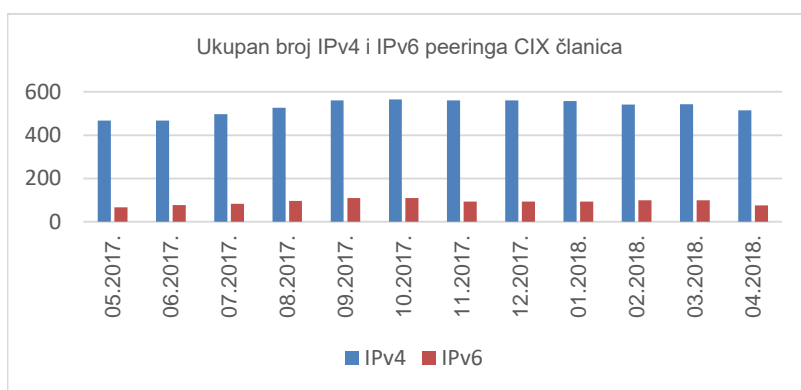

37

članica CIX-a

Statistika upotrebe CIX-a

Ukupno preneseni promet kroz CIX preklopnike u travnju iznosi **11,2 PB**. Na [web-stranici http://www.cix.hr/o-cix-u/mreza-statistika/povijest](http://www.cix.hr/o-cix-u/mreza-statistika/povijest) nalaze se podaci o tekućem prometu ostvarenom preko preklopnika CIX-a.

11,2
PB
ukupni mjesečni
promet

Ukupan broj IPv4 *peering* ugovora na dan 30. travnja 2018. iznosi **514**, a IPv6 *peering* ugovora **76**. Aktualna *peering* matrica nalazi se na <http://www.cix.hr/usluge/peering-matrica>.