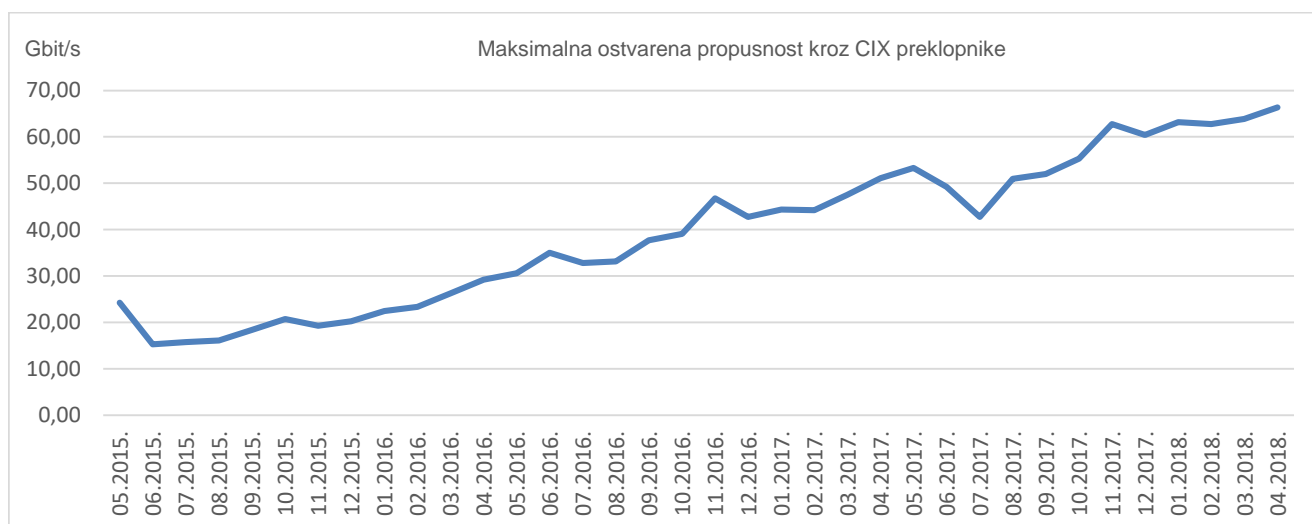

37

članica CIX-a

Statistika upotrebe CIX-a

Ukupno preneseni promet kroz CIX preklopnike u travnju iznosi **11,2 PB**. Na [web-stranici http://www.cix.hr/o-cix-u/mreza-statistika/povijest](http://www.cix.hr/o-cix-u/mreza-statistika/povijest) nalaze se podaci o tekućem prometu ostvarenom preko preklopnika CIX-a.

11,2
PB
ukupni mjesečni
promet

Ukupan broj IPv4 *peering* ugovora na dan 30. travnja 2018. iznosi **514**, a IPv6 *peering* ugovora **76**. Aktualna *peering* matrica nalazi se na <http://www.cix.hr/usluge/peering-matrica>.