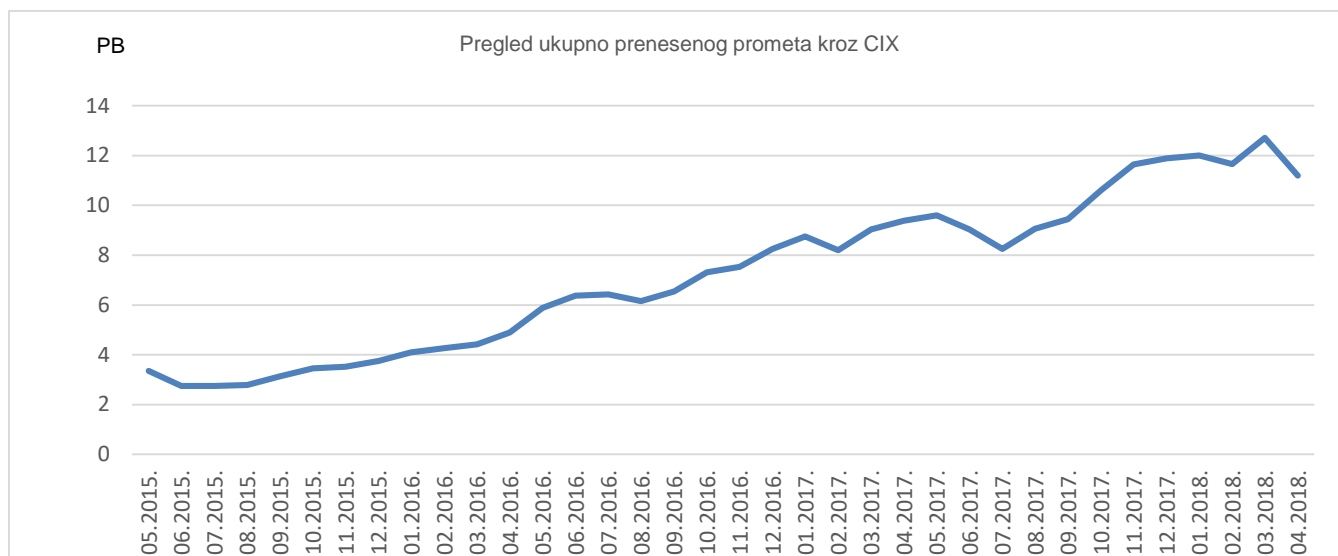

37

članica CIX-a

Statistika upotrebe CIX-a

Ukupno preneseni promet kroz CIX preklopnike u travnju iznosi **11,2 PB**. Na [web-stranici http://www.cix.hr/o-cix-u/mreza-statistika/povijest](http://www.cix.hr/o-cix-u/mreza-statistika/povijest) nalaze se podaci o tekućem prometu ostvarenom preko preklopnika CIX-a.