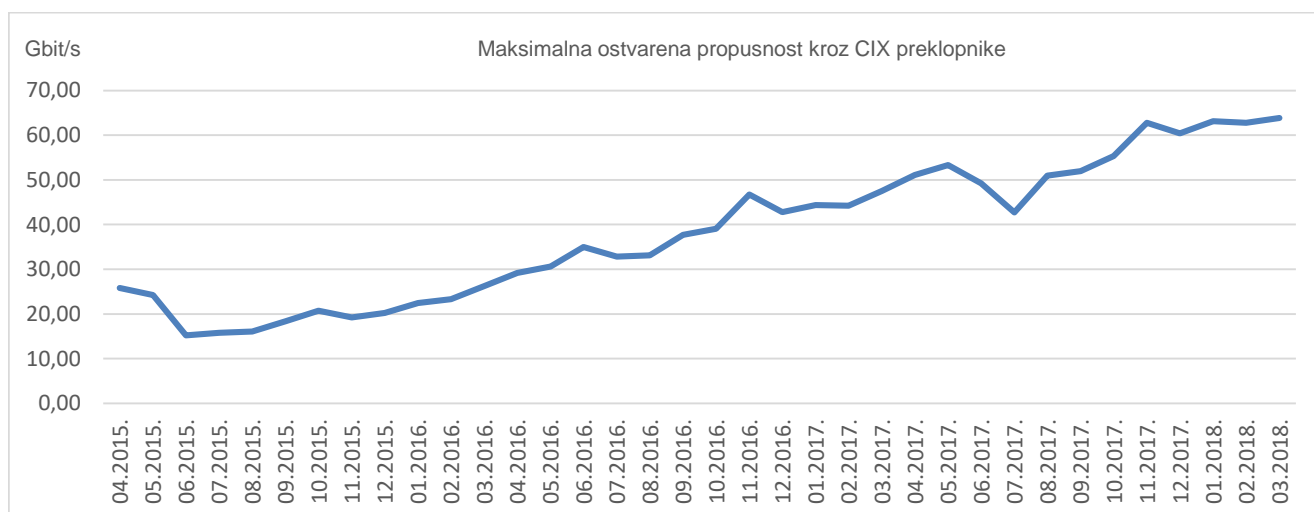

36

članica CIX-a

Statistika upotrebe CIX-a

Ukupno preneseni promet kroz CIX preklopnike u ožujku iznosi **12,71 PB**. Na [web-stranici http://www.cix.hr/o-cix-u/mrezna-statistika/povijest](http://www.cix.hr/o-cix-u/mrezna-statistika/povijest) nalaze se podaci o tekućem prometu ostvarenom preko preklopnika CIX-a.

12,71
PB
ukupni mjesečni
promet

Ukupan broj IPv4 *peering* ugovora na dan 31. ožujka 2018. iznosi **543**, a IPv6 *peering* ugovora **100**. Aktualna *peering* matrica nalazi se na <http://www.cix.hr/usluge/peering-matrica>.