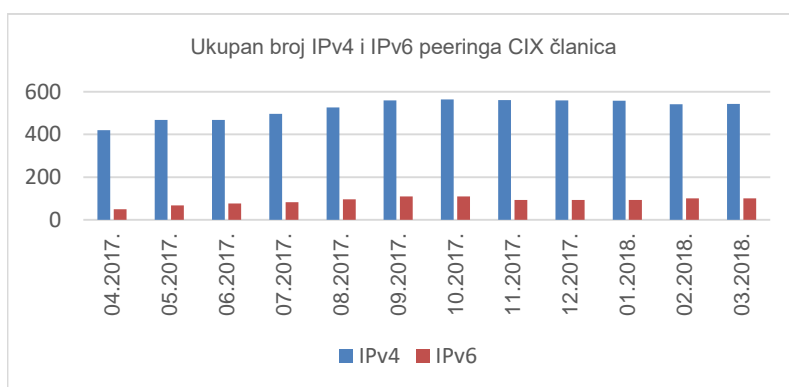

36

članica CIX-a

Statistika upotrebe CIX-a

Ukupno preneseni promet kroz CIX preklopnike u ožujku iznosi **12,71 PB**. Na [web-stranici http://www.cix.hr/o-cix-u/mrezna-statistika/povijest](http://www.cix.hr/o-cix-u/mrezna-statistika/povijest) nalaze se podaci o tekućem prometu ostvarenom preko preklopnika CIX-a.

12,71
PB
ukupni mjesečni
promet

Ukupan broj IPv4 *peering* ugovora na dan 31. ožujka 2018. iznosi **543**, a IPv6 *peering* ugovora **100**. Aktualna *peering* matrica nalazi se na <http://www.cix.hr/usluge/peering-matrica>.