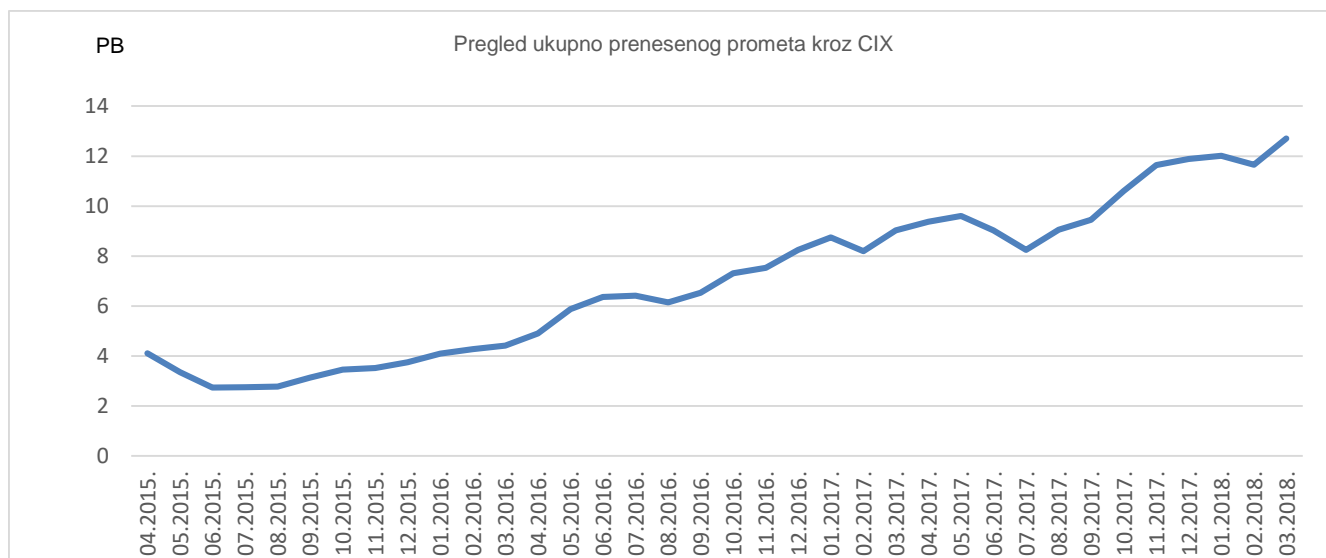

36

članica CIX-a

Statistika upotrebe CIX-a

Ukupno preneseni promet kroz CIX preklopnike u ožujku iznosi **12,71 PB**. Na [web-stranici http://www.cix.hr/o-cix-u/mrezna-statistika/povijest](http://www.cix.hr/o-cix-u/mrezna-statistika/povijest) nalaze se podaci o tekućem prometu ostvarenom preko preklopnika CIX-a.