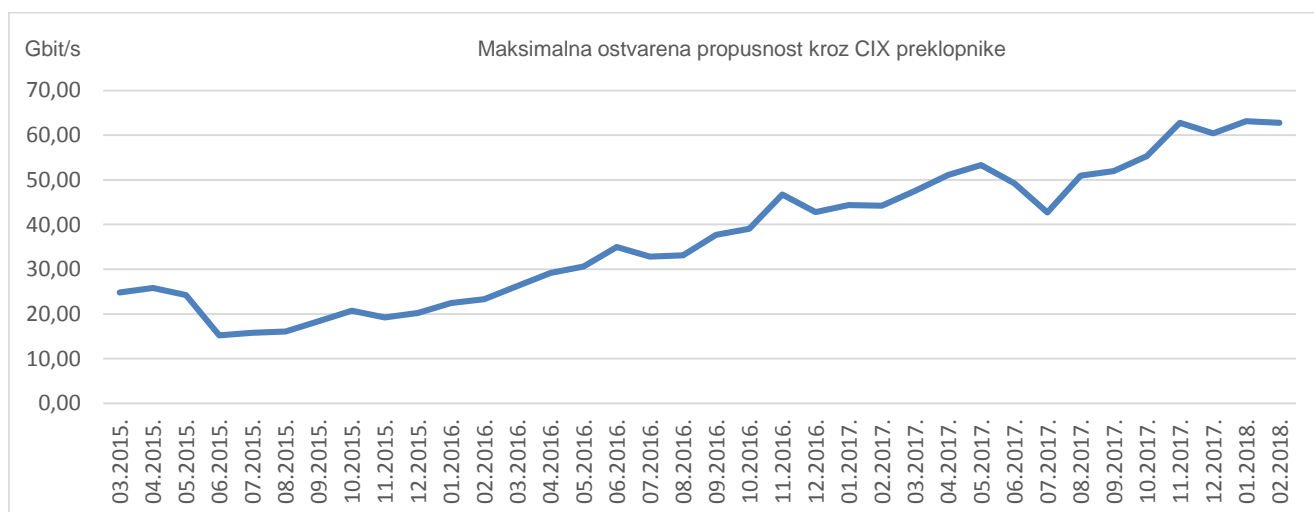

36

članica CIX-a

Statistika upotrebe CIX-a

Ukupno preneseni promet kroz CIX preklopnike u veljači iznosi **11,66 PB**. Na [web-stranici http://www.cix.hr/o-cix-u/mrezna-statistika/povijest](http://www.cix.hr/o-cix-u/mrezna-statistika/povijest) nalaze se podaci o tekućem prometu ostvarenom preko preklopnika CIX-a.

11,66
PB
ukupni mjesečni
promet

Ukupan broj IPv4 *peering* ugovora na dan 28. veljače 2018. iznosi **542**, a IPv6 *peering* ugovora **100**. Aktualna *peering* matrica nalazi se na <http://www.cix.hr/usluge/peering-matrica>.