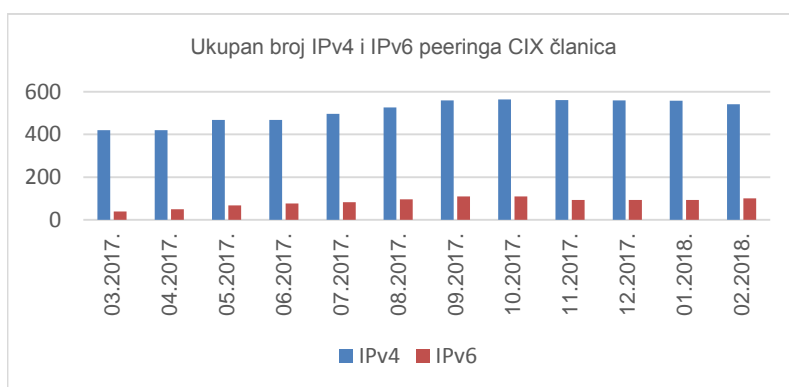

36

članica CIX-a

Statistika upotrebe CIX-a

Ukupno preneseni promet kroz CIX preklopnike u veljači iznosi **11,66 PB**. Na [web-stranici http://www.cix.hr/o-cix-u/mrezna-statistika/povijest](http://www.cix.hr/o-cix-u/mrezna-statistika/povijest) nalaze se podaci o tekućem prometu ostvarenom preko preklopnika CIX-a.

11,66
PB
ukupni mjesečni
promet

Ukupan broj IPv4 *peering* ugovora na dan 28. veljače 2018. iznosi **542**, a IPv6 *peering* ugovora **100**. Aktualna *peering* matrica nalazi se na <http://www.cix.hr/usluge/peering-matrica>.