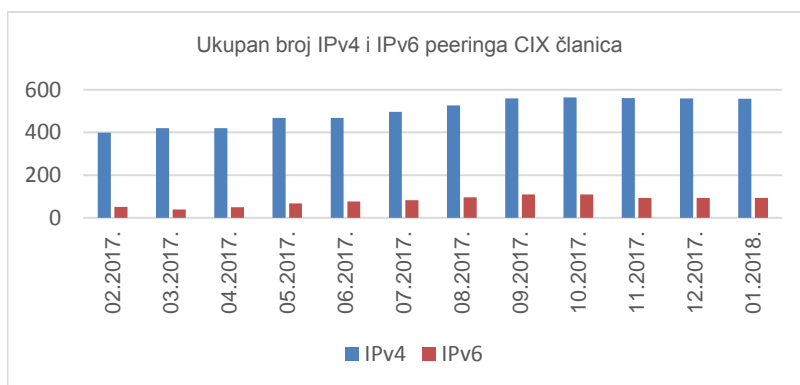

37

članica CIX-a

Statistika upotrebe CIX-a

Ukupno preneseni promet kroz CIX preklopnike u siječnju iznosi **12,01 PB**. Na [web-stranici http://www.cix.hr/o-cix-u/mreza-statistika/povijest](http://www.cix.hr/o-cix-u/mreza-statistika/povijest) nalaze se podaci o tekućem prometu ostvarenom preko preklopnika CIX-a.

12,01
PB
ukupni mjesečni
promet

Ukupan broj IPv4 *peering* ugovora na dan 31. siječnja 2018. iznosi **558**, a IPv6 *peering* ugovora **93**. Aktualna *peering* matrica nalazi se na <http://www.cix.hr/usluge/peering-matrica>.