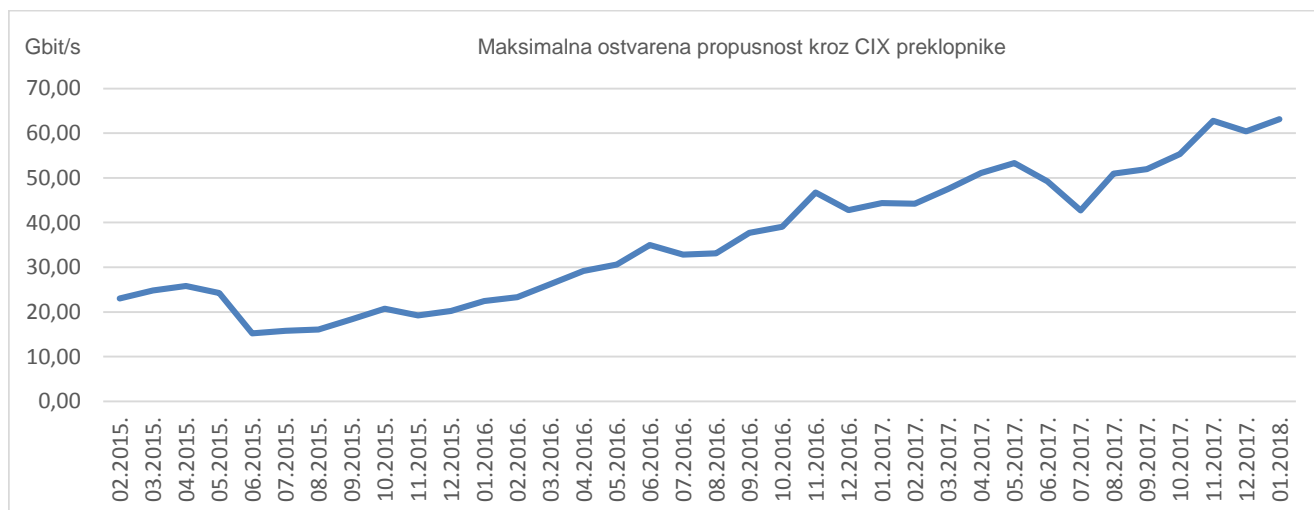

37

članica CIX-a

Statistika upotrebe CIX-a

Ukupno preneseni promet kroz CIX preklopnike u siječnju iznosi **12,01 PB**. Na [web-stranici http://www.cix.hr/o-cix-u/mreza-statistika/povijest](http://www.cix.hr/o-cix-u/mreza-statistika/povijest) nalaze se podaci o tekućem prometu ostvarenom preko preklopnika CIX-a.

12,01
PB
ukupni mjesečni
promet

Ukupan broj IPv4 *peering* ugovora na dan 31. siječnja 2018. iznosi **558**, a IPv6 *peering* ugovora **93**. Aktualna *peering* matrica nalazi se na <http://www.cix.hr/usluge/peering-matrica>.