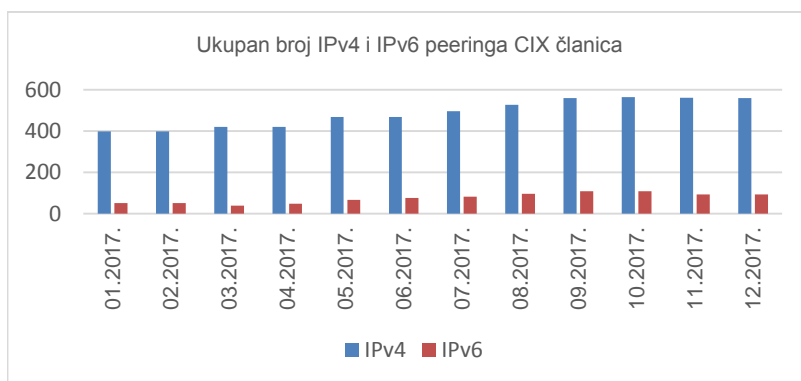

Ukupan broj IPv4 *peering* ugovora na dan 31. prosinca 2017. iznosi **560**, a IPv6 *peering* ugovora **93**. Aktualna *peering* matrica nalazi se na <http://www.cix.hr/usluge/peering-matrica>.