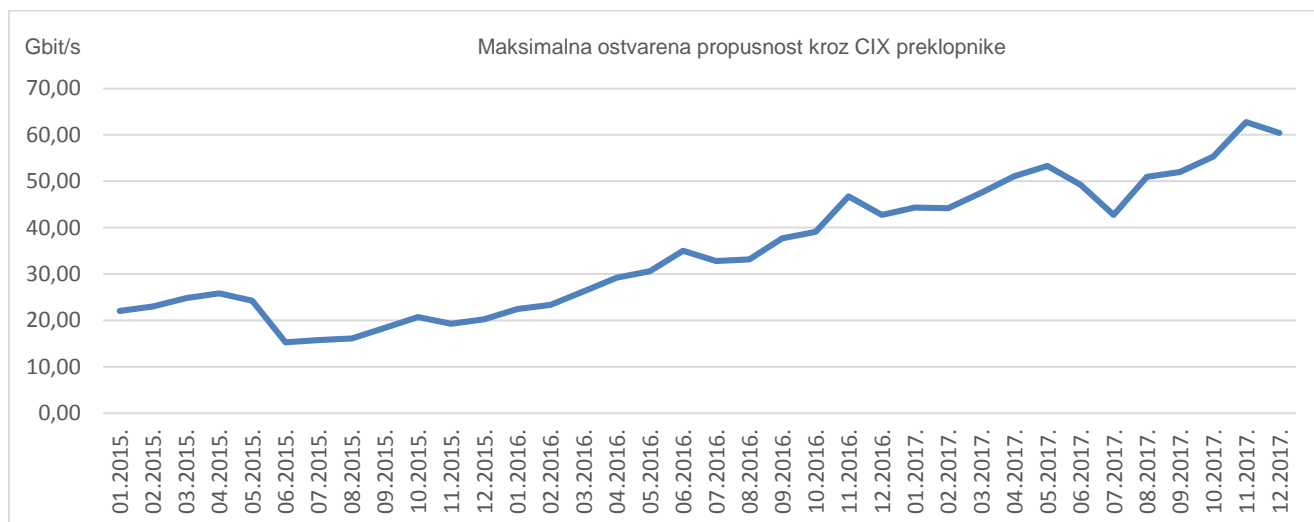

## Statistika upotrebe CIX-a

Ukupno preneseni promet kroz CIX preklopnike u prosincu iznosi **11,89 PB**. U 2017. godini je kroz CIX preklopnike preneseno **114,89 PB** internetskog prometa. Na [web-stranici http://www.cix.hr/o-cix-u/mreznata-statistika/povijest](http://www.cix.hr/o-cix-u/mreznata-statistika/povijest) nalaze se podaci o tekućem prometu ostvarenom preko preklopnika CIX-a.

**11,89**  
**PB**  
ukupni mjesečni  
promet

Ukupan broj IPv4 *peering* ugovora na dan 31. prosinca 2017. iznosi **560**, a IPv6 *peering* ugovora **93**. Aktualna *peering* matrica nalazi se na <http://www.cix.hr/usluge/peering-matrica>.