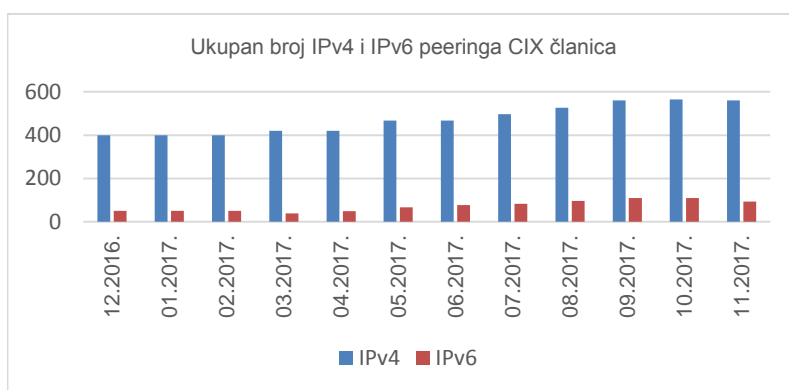

37

članica CIX-a

Statistika upotrebe CIX-a

Ukupno preneseni promet kroz CIX preklopnike u studenom iznosi **11,64 PB**. Na web-stranici <http://www.cix.hr/o-cix-u/mreznaj-statistika/povijest> nalaze se podaci o tekućem prometu ostvarenom preko preklopnika CIX-a.

11,64
PB
ukupni mjesečni
promet

Ukupan broj IPv4 *peering* ugovora na dan 30. studenog 2017. iznosi **561**, a IPv6 *peering* ugovora **93**. Aktualna *peering* matrica nalazi se na <http://www.cix.hr/usluge/peering-matrica>.