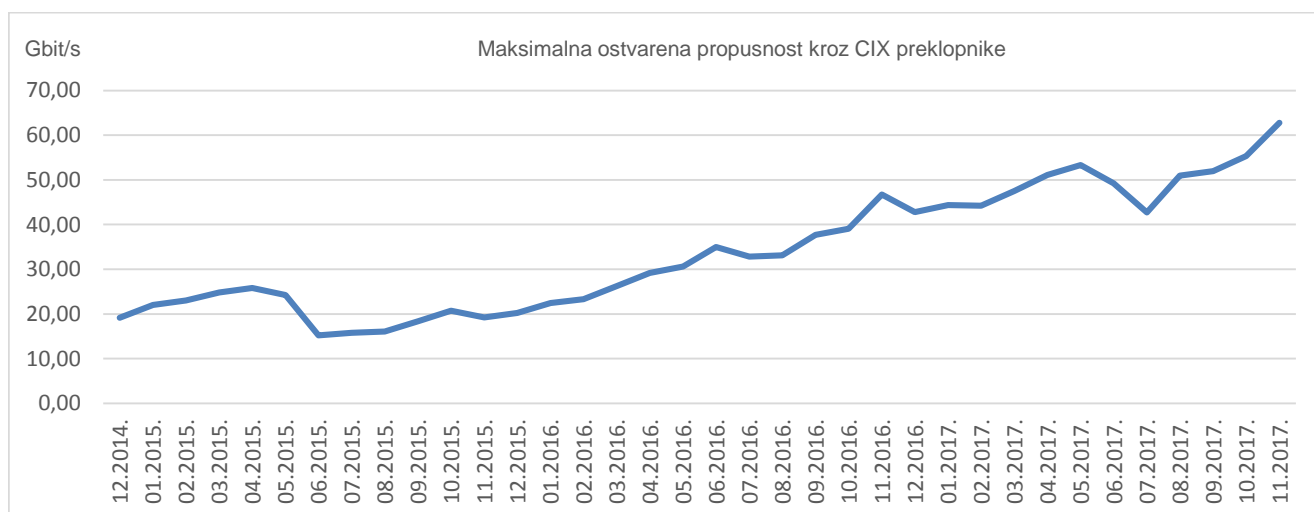

37

članica CIX-a

Statistika upotrebe CIX-a

Ukupno preneseni promet kroz CIX preklopnike u studenom iznosi **11,64 PB**. Na web-stranici <http://www.cix.hr/o-cix-u/mreznaj-statistika/povijest> nalaze se podaci o tekućem prometu ostvarenom preko preklopnika CIX-a.

11,64
PB
ukupni mjesečni
promet

Ukupan broj IPv4 *peering* ugovora na dan 30. studenog 2017. iznosi **561**, a IPv6 *peering* ugovora **93**. Aktualna *peering* matrica nalazi se na <http://www.cix.hr/usluge/peering-matrica>.