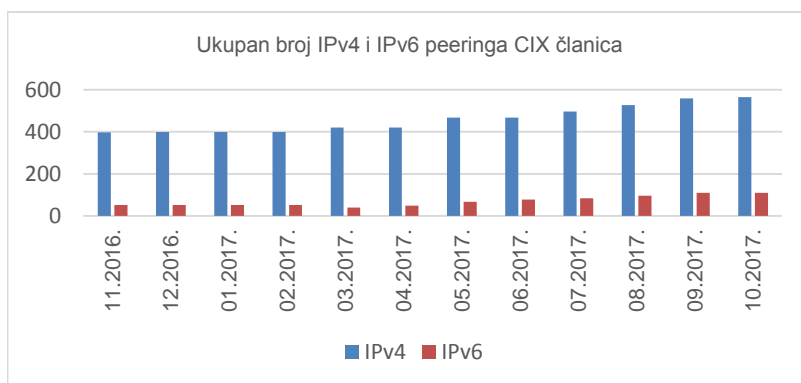

37

članica CIX-a

Statistika upotrebe CIX-a

Ukupno preneseni promet kroz CIX preklopnike u listopadu iznosi **10610,48 TB**. Na [web-stranici http://www.cix.hr/o-cix-u/mreznastatistika/povijest](http://www.cix.hr/o-cix-u/mreznastatistika/povijest) nalaze se podaci o tekućem prometu ostvarenom preko preklopnika CIX-a.

10,61
PB
ukupni mjesečni
promet

Ukupan broj IPv4 *peering* ugovora na dan 31. listopada 2017. iznosi **565**, a IPv6 *peering* ugovora **109**. Aktualna *peering* matrica nalazi se na <http://www.cix.hr/usluge/peering-matrica>.