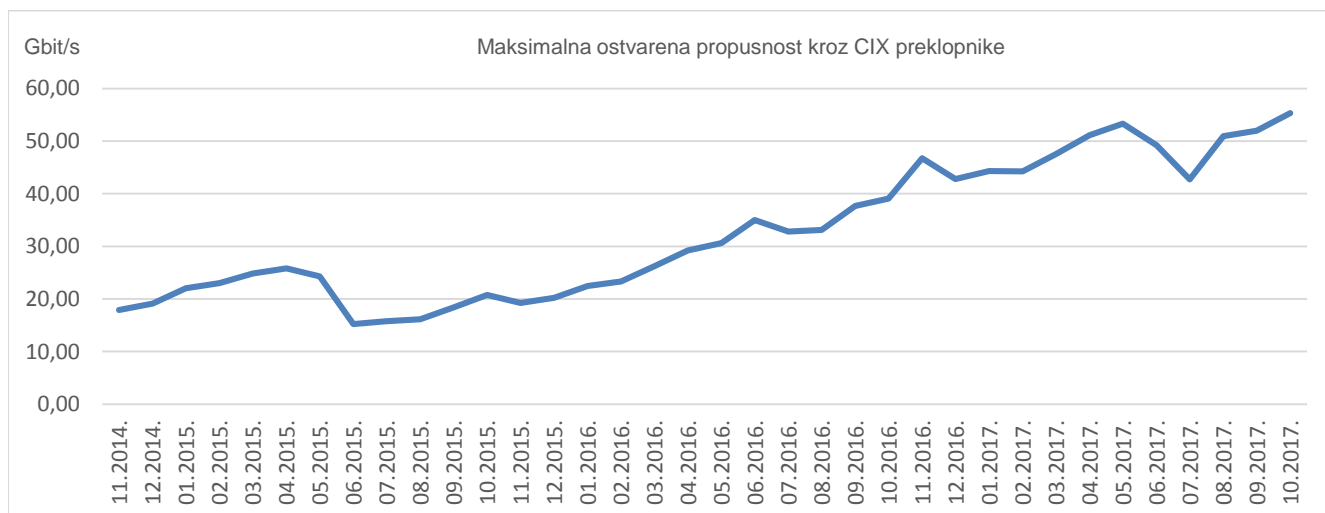

37

članica CIX-a

Statistika upotrebe CIX-a

Ukupno preneseni promet kroz CIX preklopnike u listopadu iznosi **10610,48 TB**. Na [web-stranici http://www.cix.hr/o-cix-u/mreznastatistika/povijest](http://www.cix.hr/o-cix-u/mreznastatistika/povijest) nalaze se podaci o tekućem prometu ostvarenom preko preklopnika CIX-a.

10,61
PB
ukupni mjesečni
promet

Ukupan broj IPv4 *peering* ugovora na dan 31. listopada 2017. iznosi **565**, a IPv6 *peering* ugovora **109**. Aktualna *peering* matrica nalazi se na <http://www.cix.hr/usluge/peering-matrica>.