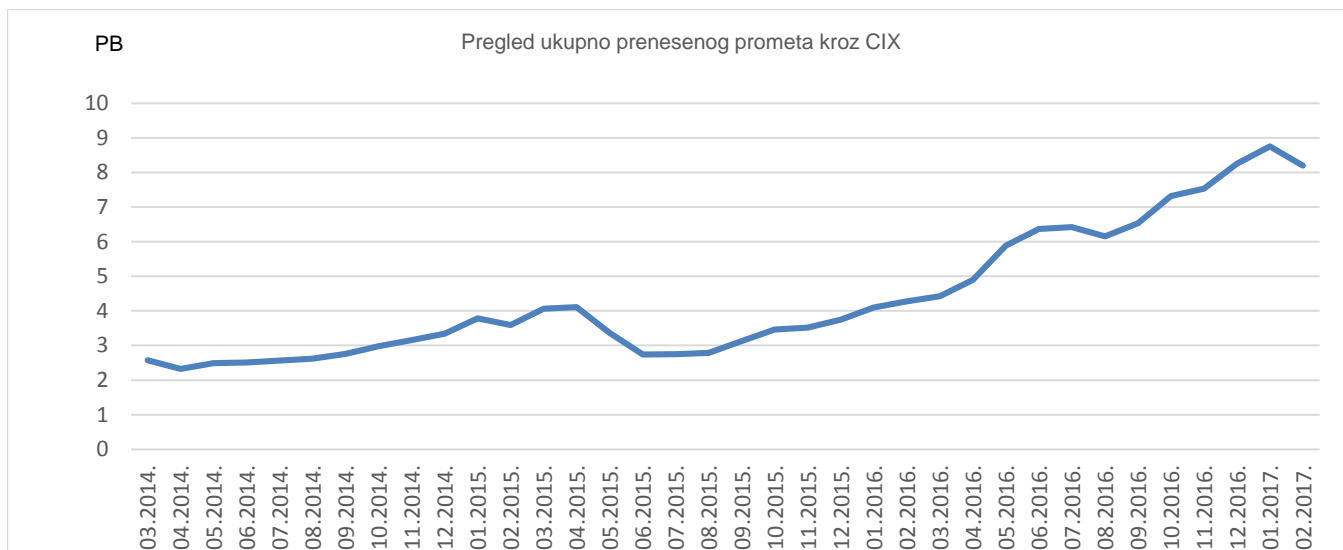

35

članice CIX-a

Statistika upotrebe CIX-a

Ukupno preneseni promet kroz CIX preklopnike u veljači iznosi **8195,04 TB**. Na [web-stranici http://www.cix.hr/o-cix-u/mrezna-statistika/povijest](http://www.cix.hr/o-cix-u/mrezna-statistika/povijest) nalaze se podaci o tekućem prometu ostvarenom preko preklopnika CIX-a.