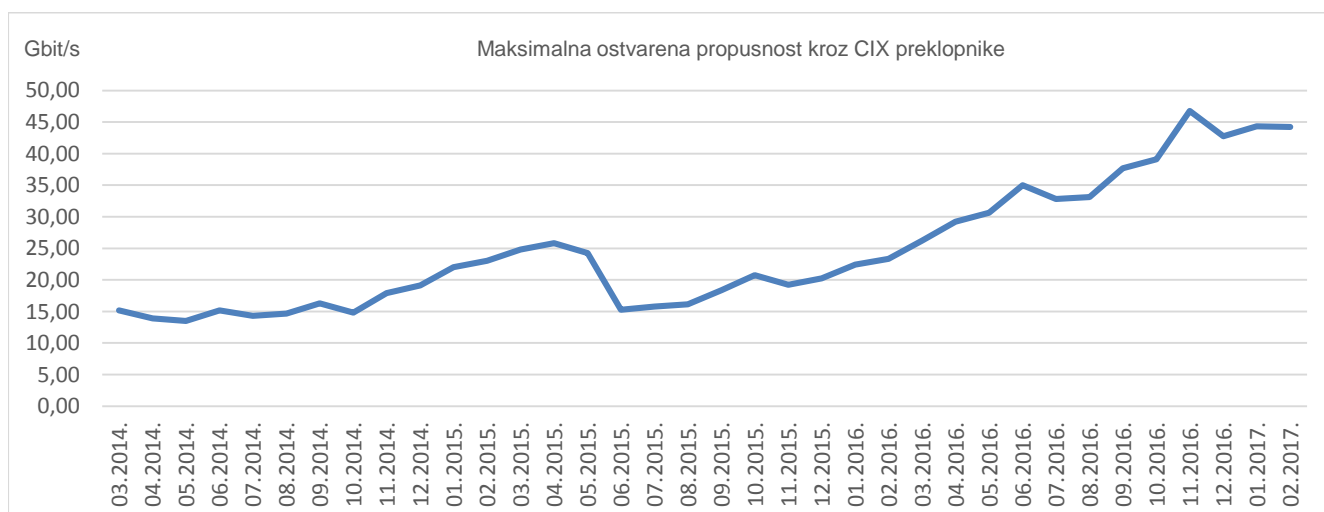

35

članice CIX-a

Statistika upotrebe CIX-a

Ukupno preneseni promet kroz CIX preklopnike u veljači iznosi **8195,04 TB**. Na [web-stranici http://www.cix.hr/o-cix-u/mrezna-statistika/povijest](http://www.cix.hr/o-cix-u/mrezna-statistika/povijest) nalaze se podaci o tekućem prometu ostvarenom preko preklopnika CIX-a.

8,2
PB
ukupni mjesečni
promet

Ukupan broj IPv4 *peering* ugovora na dan 28.02.2017. iznosi **399**, a IPv6 *peering* ugovora **51**. Aktualna *peering* matrica nalazi se na <http://www.cix.hr/usluge/peering-matrica>