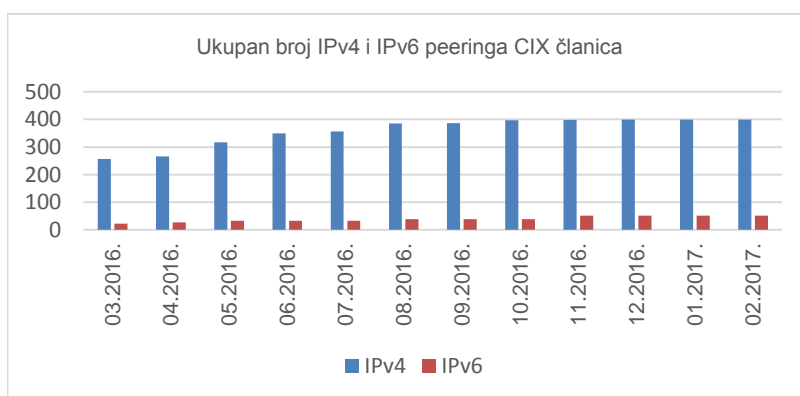

35

članice CIX-a

Statistika upotrebe CIX-a

Ukupno preneseni promet kroz CIX preklopnike u veljači iznosi **8195,04 TB**. Na [web-stranici http://www.cix.hr/o-cix-u/mrezna-statistika/povijest](http://www.cix.hr/o-cix-u/mrezna-statistika/povijest) nalaze se podaci o tekućem prometu ostvarenom preko preklopnika CIX-a.

8,2
PB
ukupni mjesečni
promet

Ukupan broj IPv4 *peering* ugovora na dan 28.02.2017. iznosi **399**, a IPv6 *peering* ugovora **51**. Aktualna *peering* matrica nalazi se na <http://www.cix.hr/usluge/peering-matrica>