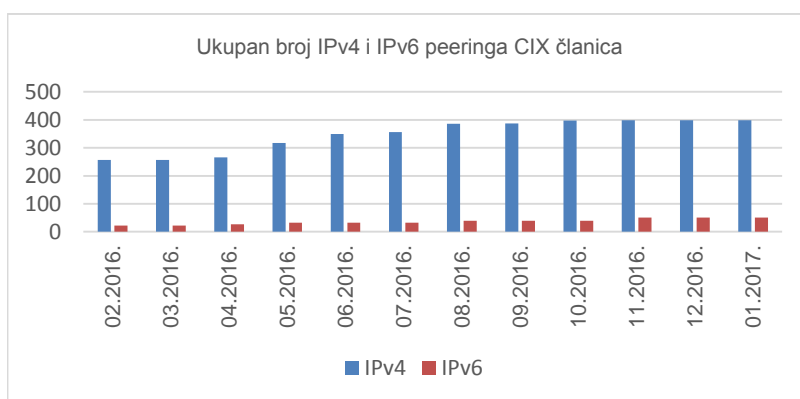

Ukupan broj IPv4 *peering* ugovora na dan 31.01.2017. iznosi **399**, a IPv6 *peering* ugovora **51**. Aktualna *peering* matrica nalazi se na <http://www.cix.hr/usluge/peering-matrica>