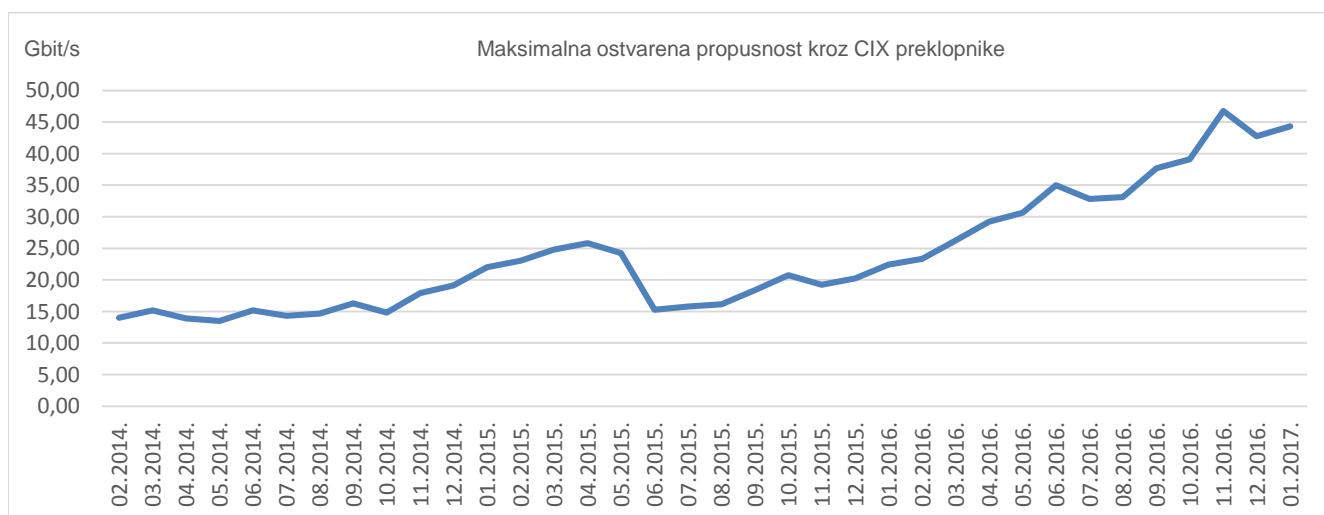

Maksimalna ostvarena propusnost kroz CIX preklopnike u siječnju iznosila je **44,33 Gbit/s**.