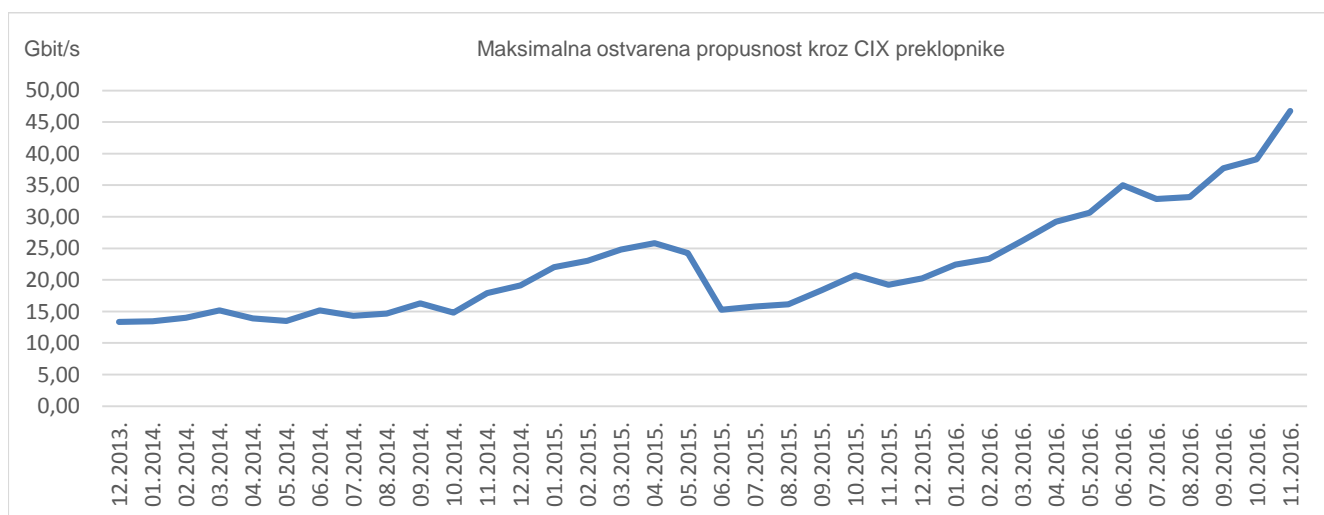

Maksimalna ostvarena propusnost kroz CIX preklopnike u studenom iznosila je **46,74 Gbit/s**.