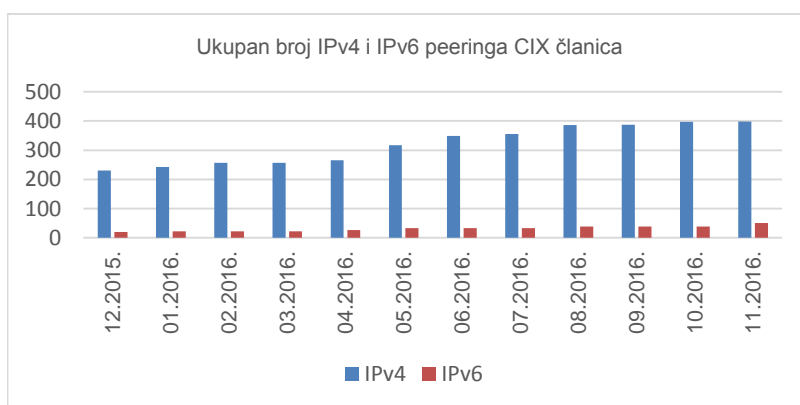

7,53
PB
ukupni mjesečni promet

Ukupan broj IPv4 peering ugovora na dan 30.11.2016. iznosi **398**, a IPv6 peering ugovora **51**. Aktualna peering matrica nalazi se na <http://www.cix.hr/usluge/peering-matrica>